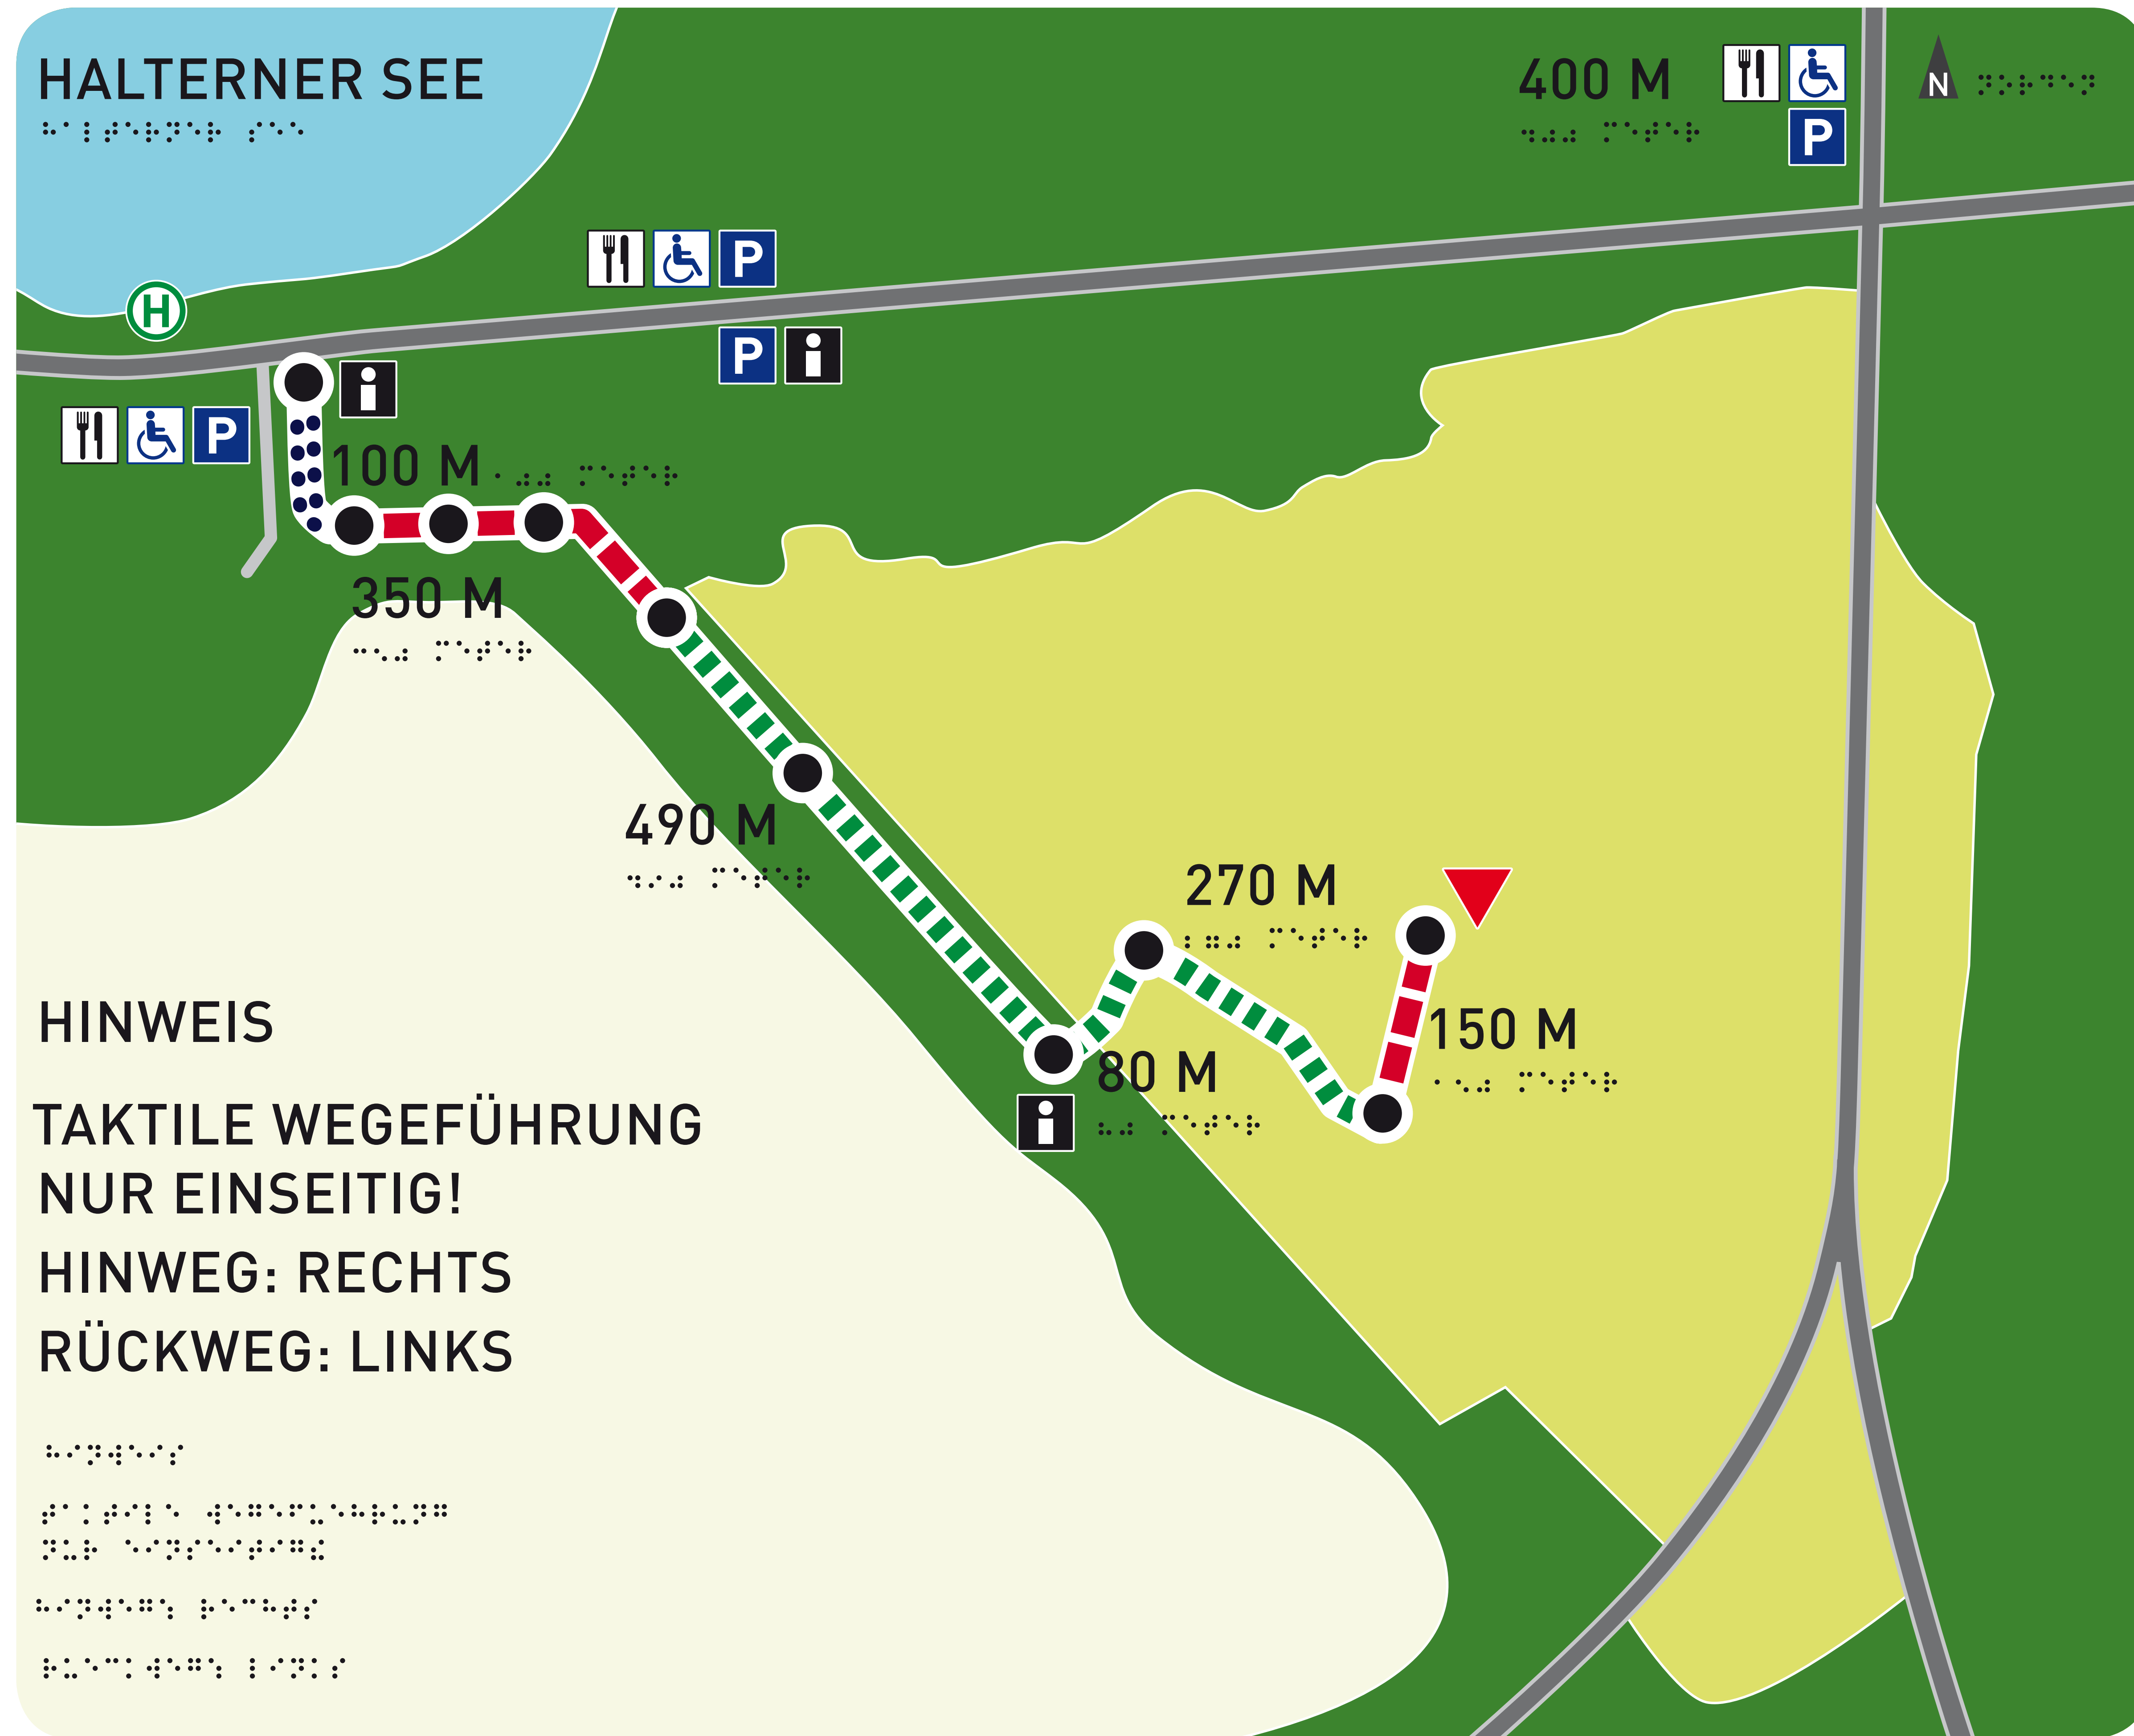

- ▼ **STANDORT**
- i** **INFOSTATION**

- EINSEITIGE TAKTILE WEGEFÜHRUNG MIT METERANGABEN**
- **TASTKANTE NATURSTEINE**
- ■ ■ **TASTKANTE BAUMSTÄMME / ERDWALL**
- ■ ■ ■ **TASTKANTE VEGETATION**
- **LEITSYSTEM AUS NATURSTEINPFLASTERUNG**

- ✕ **STRASSE**
- 🍴** **GASTRONOMIE**
- ♿** **BEHINDERTEN-WC**
- P** **PARKPLATZ**
- H** **HALTESTELLE**
- **WALD**
- **HEIDE / OFFENE LANDSCHAFT**

HINWEIS

TAKTILE WEGEFÜHRUNG
NUR EINSEITIG!
HINWEG: RECHTS
RÜCKWEG: LINKS

.....
.....
.....
.....

- STANDORT**
- INFOSTATION**

- EINSEITIGE TAKTILE WEGEFÜHRUNG MIT METERANGABEN**
.....
- TASTKANTE NATURSTEINE**
.....
- TASTKANTE BAUMSTÄMME / ERDWALL**
.....
- TASTKANTE VEGETATION**
.....
- LEITSYSTEM AUS NATURSTEINPFLASTERUNG**
.....

- STRASSE**
- GASTRONOMIE**
.....
- BEHINDERTEN-WC**
.....
- PARKPLATZ**
- HALTESTELLE**
- WALD**
- HEIDE / OFFENE LANDSCHAFT**
.....