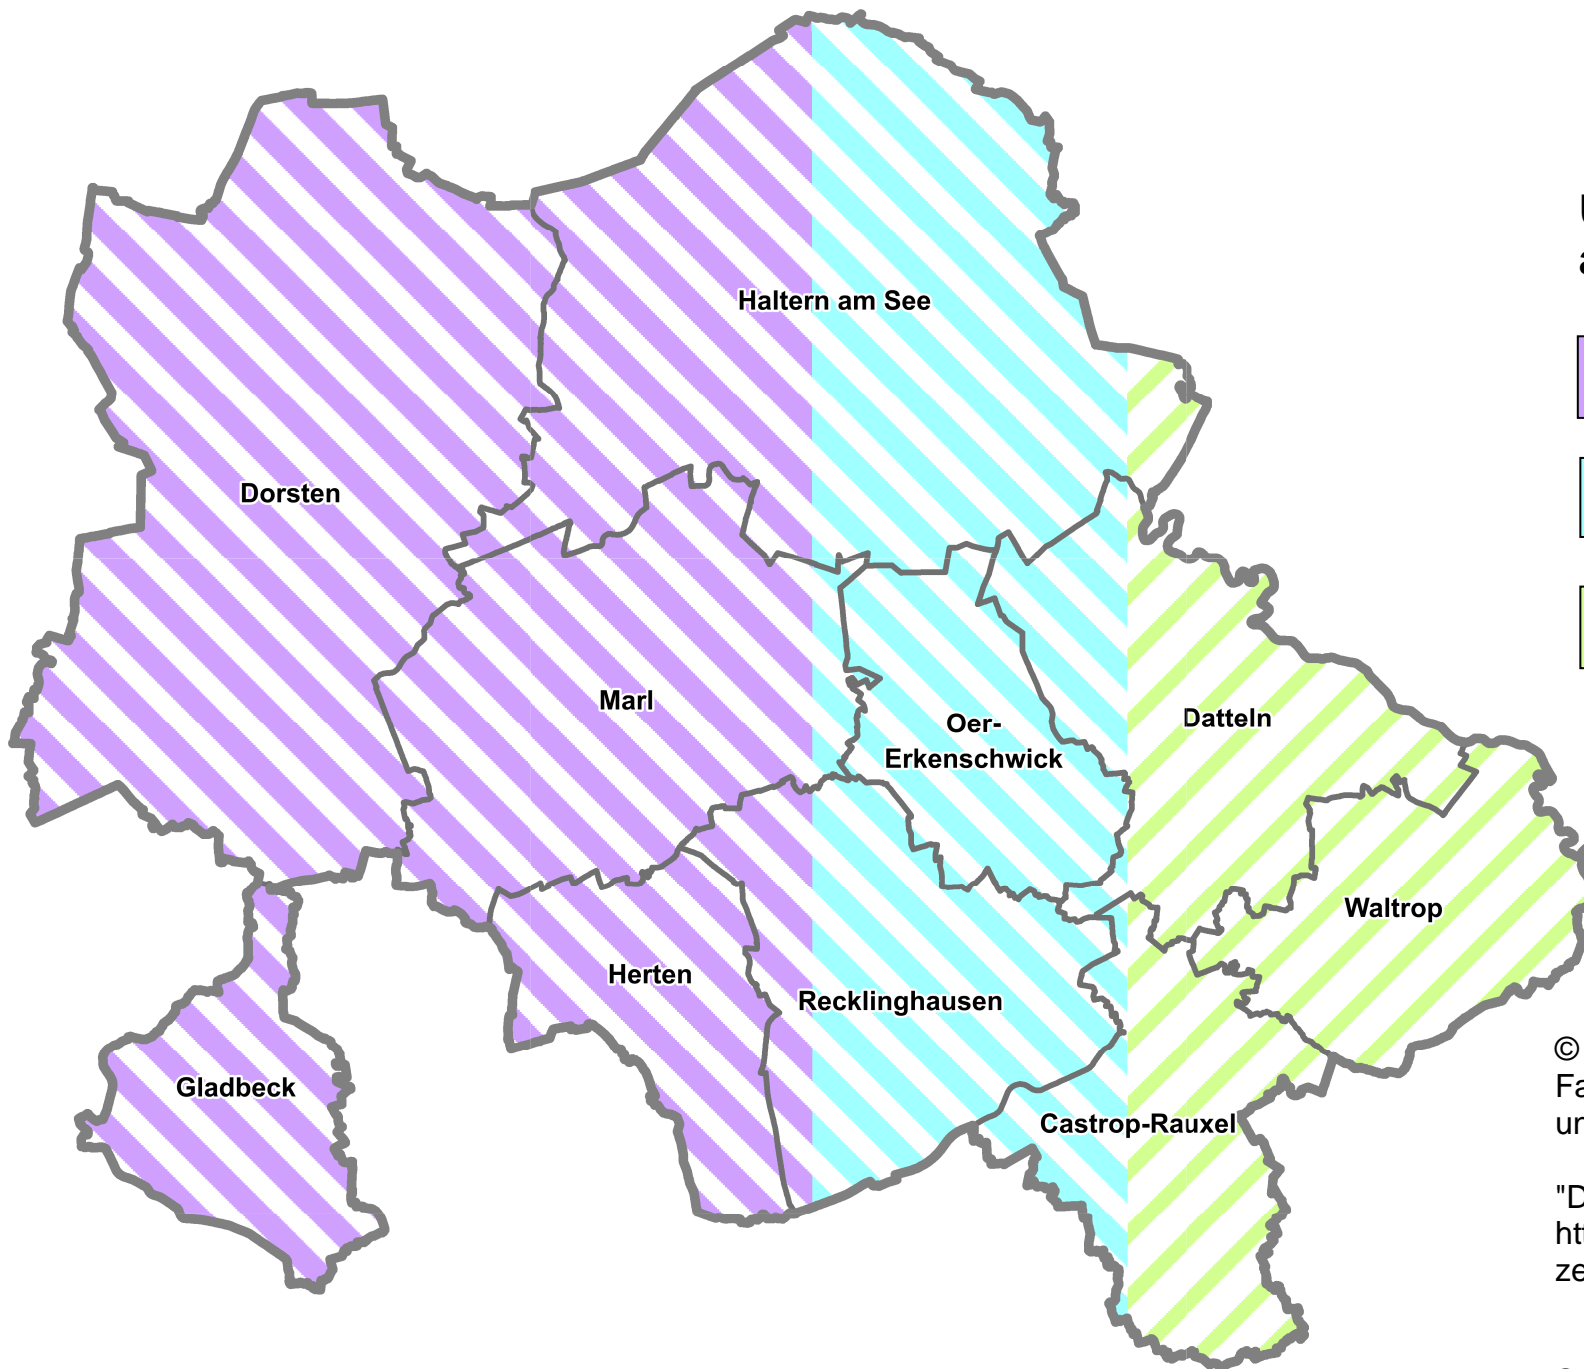

Übersicht aktuelle Luftbilder

-  **Befliegung am
19.07.2022**
-  **Befliegung am
08.08.2022**
-  **Befliegung am
09.08.2022**

© Kreis Recklinghausen /
Fachdienst Kataster
und Geoinformation

"Datenlizenz Deutschland - Zero"
<https://www.govdata.de/dl-de/zero-2-0>