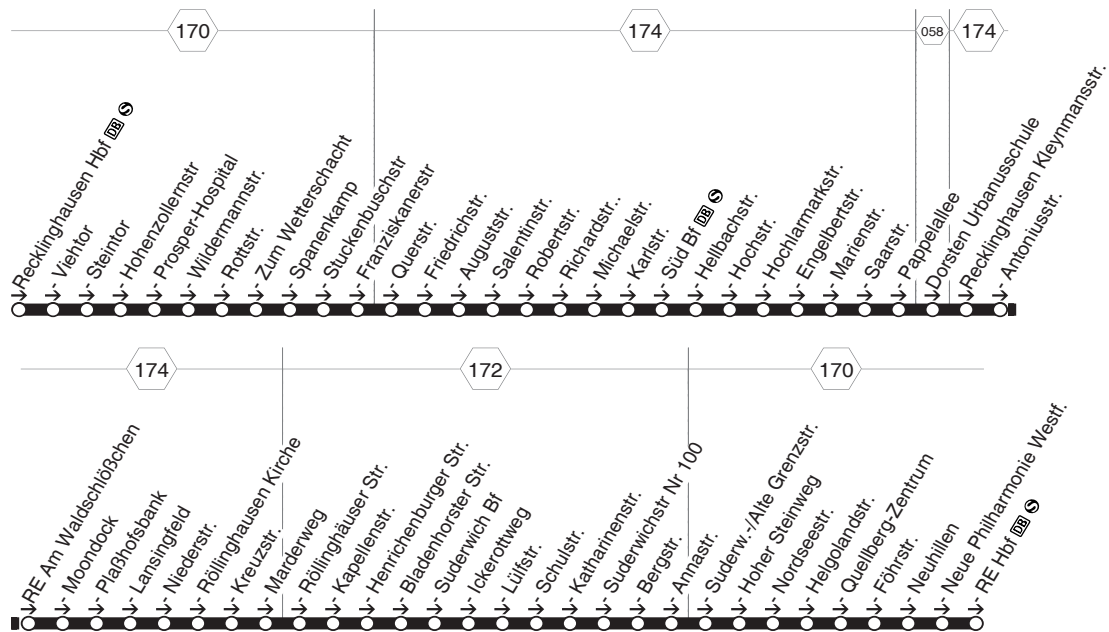

WE1 **NE1**

**NE1**

**RE Hbf - Hochlarmark - RE-Süd -  
König Ludwig - Suderwich - Quellberg - RE Hbf**

**WE1**  
**NE1**

NE1

NE1

samstags

sonn- und feiertags

Haltestellen	Abfahrtszeiten					
	1.15	2.15	3.15	1.15	2.15	3.15
Recklinghausen Hbf						
- Viehtor	18	18	18	18	18	18
- Hohenzollernstr	20	20	20	20	20	20
- Prosper-Hospital	21	21	21	21	21	21
- Rottstr.	23	23	23	23	23	23
- Spanenkamp	24	24	24	24	24	24
- Franziskanerstr	26	26	26	26	26	26
- Friedrichstr.	27	27	27	27	27	27
- Salentinstr.	28	28	28	28	28	28
- Richardstr..	30	30	30	30	30	30
- Karlstr.	31	31	31	31	31	31
- RE-Süd Bf	32	32	32	32	32	32
- Hochstr.	34	34	34	34	34	34
- Engelbertstr.	35	35	35	35	35	35
- Saarstr.	37	37	37	37	37	37
Dorsten Urbanusschule	40	40	40	40	40	40
Recklinghausen Antoniusstr.	41	41	41	41	41	41
- Moondock	43	43	43	43	43	43
- Lansingfeld	44	44	44	44	44	44
- Röllinghausen Kirche	45	45	45	45	45	45
- Marderweg	47	47	47	47	47	47
- Röllinghäuser Str.	48	48	48	48	48	48
- Henrichenburger Str.	49	49	49	49	49	49
- Suderwich Bf	52	52	52	52	52	52
- Lülfr.	54	54	54	54	54	54
- Schulstr.	54	54	54	54	54	54
- Suderwichstr Nr 100	56	56	56	56	56	56
- Suderw.-/Alte Grenzstr.	57	57	57	57	57	57
- Nordseestr.	59	59	59	59	59	59
- Quellberg-Zentrum	2.02	3.02	4.02	2.02	3.02	4.02
- Neuhillen	04	04	04	04	04	04
- Neue Philharmonie Westf.	06	06	06	06	06	06
- RE Hbf	2.08	3.08	4.08	2.08	3.08	4.08

In der Nacht zum Samstag, Sonntag und Feiertagen, Heiligabend, Silvester, Weiberfastnacht und Rosenmontag.

NE1

RE Hbf - Hochlarmark - RE-Süd -  
König Ludwig - Suderwich - Quellberg - RE Hbf

NE1

NE1

**NE2**  
**und zurück**