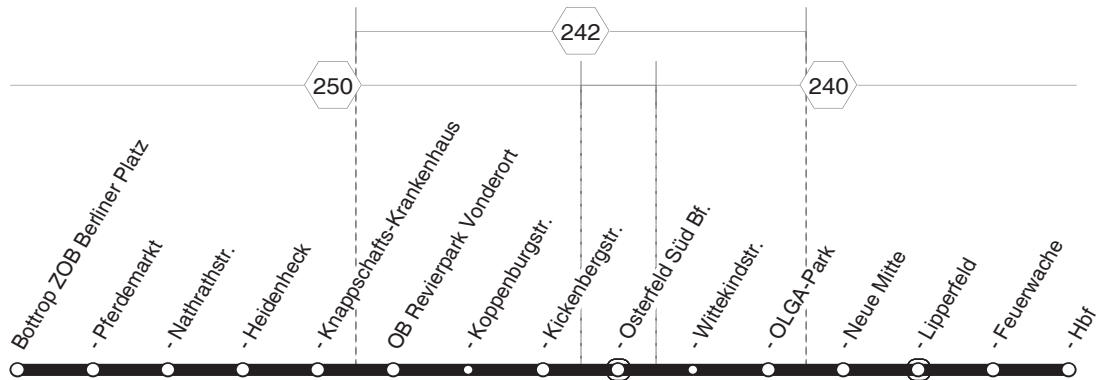

In der Nacht zum Samstag, Sonntag und Feiertagen, Heiligabend, Silvester, Weiberfastnacht und Rosenmontag.

NE19

GE-Horst Buerer Straße - Boyer Markt -  
BOT ZOB Berliner Platz

NE19

montags bis freitags

samstags

sonn- und feiertags

Haltestellen	Abfahrtszeiten												
	montags bis freitags							samstags					sonn- und feiertags
Bottrop ZOB Berliner Platz	0.20	0.20	1.20	2.20	3.20	4.20	5.20	0.20	1.20	2.20	6.20	7.20	
- Pferdemarkt	21	21	21	21	21	21	21	21	21	21	21	21	
- Nathrathstr.	23	23	23	23	23	23	23	23	23	23	23	23	
- Heidenheck	24	24	24	24	24	24	24	24	24	24	24	24	
- Knappschafts-KH	25	25	25	25	25	25	25	25	25	25	25	25	
OB Revierpark Vonderort	27	27	27	27	27	27	27	27	27	27	alle	27	
- Koppenburgstr.	29	29	29	29	29	29	29	29	29	29	60	29	
- Kickenbergstr.	30	30	30	30	30	30	30	30	30	30	60	30	
- Osterfeld Süd Bf.	31	31	31	31	31	31	31	31	31	31	Min.	31	
- Wittekindstr.	32	32	32	32	32	32	32	32	32	32	Min.	32	
- OLGA-Park (Bstg 2)	34	34	34	34	34	34	34	34	34	34	Min.	34	
- Neue Mitte (Bstg 2)	36	36	36	36	36	36	36	36	36	36	Min.	36	
- Lipperfeld (Bstg 2)	37	37	37	37	37	37	37	37	37	37	Min.	37	
- Feuerwache (Bstg 2)	39	39	39	39	39	39	39	39	39	39	Min.	39	
- Hbf (Bstg 4)	0.41	0.41	1.41	2.41	3.41	4.41	5.41	0.41	1.41	2.41	6.41	7.41	