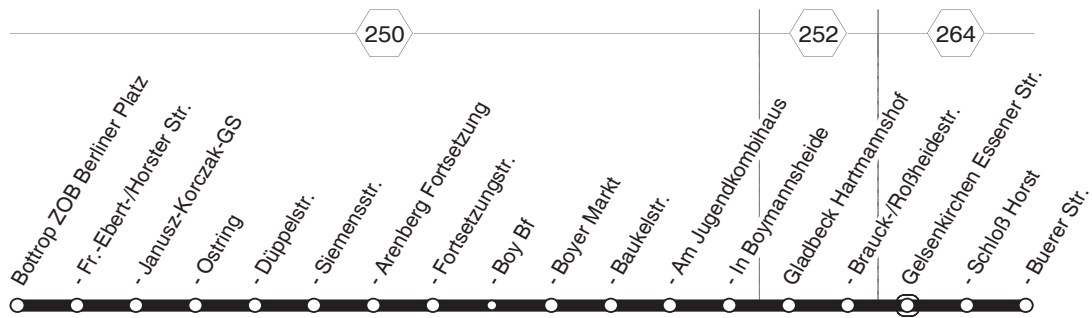

samstags

sonn- und feiertags

Haltestellen	Abfahrtszeiten									
	0.20	1.20	2.20	3.20	4.20	0.20	1.20	2.20	3.20	4.20
Bottrop ZOB Berliner Platz	0.20	1.20	2.20	3.20	4.20	0.20	1.20	2.20	3.20	4.20
- Fr.-Ebert-/Horster Str.	22	22	22	22	22	22	22	22	22	22
- Janusz-Korczak-GS	23	23	23	23	23	23	23	23	23	23
- Ostring	24	24	24	24	24	24	24	24	24	24
- Düppelstr.	25	25	25	25	25	25	25	25	25	25
- Siemensstr.	26	26	26	26	26	26	26	26	26	26
- Arenberg Fortsetzung	27	27	27	27	27	27	27	27	27	27
- Fortsetzungstr.	27	27	27	27	27	27	27	27	27	27
- Boy Bf	28	28	28	28	28	28	28	28	28	28
- Boyer Markt	29	29	29	29	29	29	29	29	29	29
- Baukelstr.	30	30	30	30	30	30	30	30	30	30
- Am Jugendkombihaus	31	31	31	31	31	31	31	31	31	31
- In Boymannsheide	33	33	33	33	33	33	33	33	33	33
Gladbeck Hartmannshof	34	34	34	34	34	34	34	34	34	34
- Brauck-/Roßheidestr.	35	35	35	35	35	35	35	35	35	35
Gelsenkirchen Essener Str.	36	36	36	36	36	36	36	36	36	36
- Schloß Horst	37	37	37	37	37	37	37	37	37	37
- Buerer Str.	0.39	1.39	2.39	3.39	4.39	0.39	1.39	2.39	3.39	4.39

In der Nacht zum Samstag, Sonntag und Feiertagen, Heiligabend, Silvester, Weiberfastnacht und Rosenmontag.

NE19

BOT ZOB Berliner Platz - Boyer Markt -
GE-Horst Buerer Straße

NE19