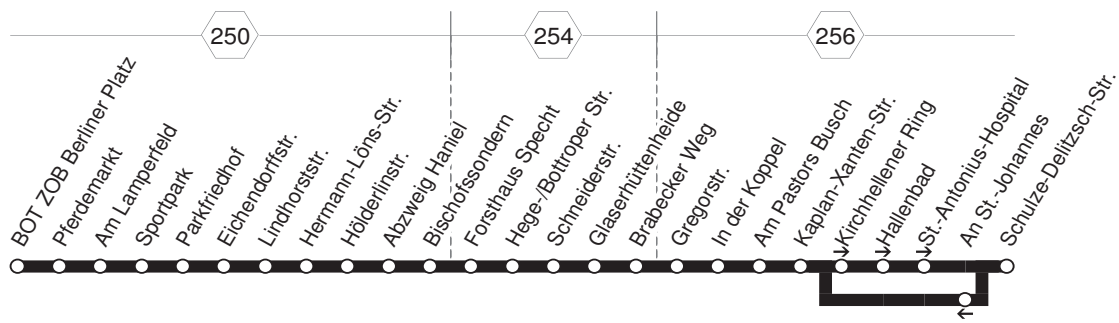

**NE14**

**NE14****samstags****sonn- und feiertags**

Haltestellen		Abfahrtszeiten					
Dortmund Mengede Bf ☺		<b>1.17</b>	<b>2.17</b>	<b>3.17</b>	<b>1.17</b>	<b>2.17</b>	<b>3.17</b>
- Freihofstraße		20	20	20	20	20	20
Waltrop Auf dem Heiken		25	25	25	25	25	25
- Altenbruchstr.		26	26	26	26	26	26
- Goethestr.		28	28	28	28	28	28
- Weg zur Knappenstr.		29	29	29	29	29	29
- Waltrop Rathaus	an	<b>1.31</b>	<b>2.31</b>	<b>3.31</b>	<b>1.31</b>	<b>2.31</b>	<b>3.31</b>
- Waltrop Rathaus	ab	<b>1.32</b>	<b>2.32</b>	<b>3.32</b>	<b>1.32</b>	<b>2.32</b>	<b>3.32</b>
- Allensteiner Str.		33	33	33	33	33	33
- Bahnübergang		34	34	34	34	34	34
- Markfelder Weg		34	34	34	34	34	34
- Pelkumer Weg		36	36	36	36	36	36
Datteln Rathaus		38	38	38	38	38	38
- Marktstr.		40	40	40	40	40	40
- Bus Bf	an	<b>1.42</b>	<b>2.42</b>	<b>3.42</b>	<b>1.42</b>	<b>2.42</b>	<b>3.42</b>
- Bus Bf	ab	<b>1.43</b>	<b>2.43</b>	<b>3.43</b>	<b>1.43</b>	<b>2.43</b>	<b>3.43</b>
- Hans-Böckler-Str.		44	44	44	44	44	44
- Friedrich-Ebert-Str.		45	45	45	45	45	45
- Hof Peveling		46	46	46	46	46	46
Oer-Erkenschwick Schachtstr.		48	48	48	48	48	48
- Im Buschkamp		50	50	50	50	50	50
- Berliner Platz		52	52	52	52	52	52
- Westerbachstr.		53	53	53	53	53	53
- Horneburger-/Stimbergstr.		54	54	54	54	54	54
- Horneburger Str.		56	56	56	56	56	56
Recklinghausen Esseler Str.		57	57	57	57	57	57
- Ziegelgrund		58	58	58	58	58	58
- Lohweg		59	59	59	59	59	59
- Hinsbergstr.		<b>2.02</b>	<b>3.02</b>	<b>4.02</b>	<b>2.02</b>	<b>3.02</b>	<b>4.02</b>
- Jahnstr.		04	04	04	04	04	04
- RE Hbf		<b>2.07</b>	<b>3.07</b>	<b>4.07</b>	<b>2.07</b>	<b>3.07</b>	<b>4.07</b>

Fahrten finden auch an folgenden Tagen statt: Heiligabend, Silvester, Weiberfastnacht bis Rosenmontag

**NE14**

**DO-Mengede Bf - Waltrop Rathaus -  
Datteln Bus Bf - O-E Berliner Platz - RE Hbf**

**NE14**