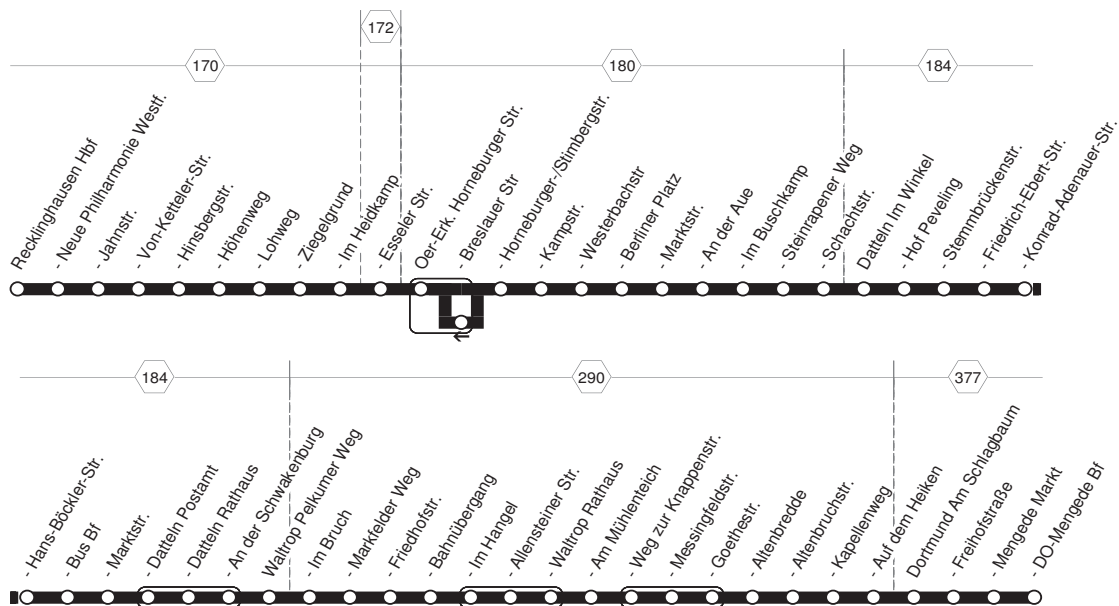

Fahrten finden auch an folgenden Tagen statt: Heiligabend, Silvester, Weiberfastnacht bis Rosenmontag

Herten Mitte - Westerholt - Herten-Bertlich -  
GE-Hassel Bf - GE-Buer Rathaus

**NE14**

**NE14**

**RE Hbf - Oer-Erkenschwick Berliner Platz -  
Datteln Bus Bf - Wailrop Rathaus -  
DO-Mengede Bf  
und zurück**

**NE14**

**NE14****samstags****sonn- und feiertags**

Haltestellen	Abfahrtszeiten					
Recklinghausen Hbf	1.17	2.17	3.17	1.17	2.17	3.17
- Jahnsstr.	19	19	19	19	19	19
- Hinsbergstr.	21	21	21	21	21	21
- Lohweg	23	23	23	23	23	23
- Im Heidkamp	24	24	24	24	24	24
Oer-Erk. Horneburger Str.	26	26	26	26	26	26
- Horneburger-/Stimbergstr.	27	27	27	27	27	27
- Berliner Platz	an 1.30	2.30	3.30	1.30	2.30	3.30
- Berliner Platz	ab 1.31	2.31	3.31	1.31	2.31	3.31
- Marktstr.	32	32	32	32	32	32
- Im Buschkamp	33	33	33	33	33	33
- Schachtstr.	35	35	35	35	35	35
Datteln Im Winkel	36	36	36	36	36	36
- Stemmbückenstr.	37	37	37	37	37	37
- Konrad-Adenauer-Str.	38	38	38	38	38	38
- Bus Bf	an 1.41	2.41	3.41	1.41	2.41	3.41
- Bus Bf	ab 1.42	2.42	3.42	1.42	2.42	3.42
- Datteln Postamt	44	44	44	44	44	44
- Datteln Rathaus	45	45	45	45	45	45
Waltrop Pelkumer Weg	47	47	47	47	47	47
- Im Bruch	47	47	47	47	47	47
- Friedhofstr.	48	48	48	48	48	48
- Im Hangel	50	50	50	50	50	50
- Waltrop Rathaus	an 1.52	2.52	3.52	1.52	2.52	3.52
- Waltrop Rathaus	ab 1.53	2.53	3.53	1.53	2.53	3.53
- Am Mühlenteich	54	54	54	54	54	54
- Weg zur Knappenstr.	55	55	55	55	55	55
- Goethestr.	56	56	56	56	56	56
- Altenbruchstr.	57	57	57	57	57	57
- Auf dem Heiken	59	59	59	59	59	59
Dortmund Am Schlagbaum	2.02	3.02	4.02	2.02	3.02	4.02
- Mengede Markt	04	04	04	04	04	04
- Mengede Bf	2.05	3.05	4.05	2.05	3.05	4.05

Fahrten finden auch an folgenden Tagen statt: Heiligabend, Silvester, Weiberfastnacht bis Rosenmontag

**NE14**

**RE Hbf - Oer-Erkenschwick Berliner Platz -  
Datteln Bus Bf - Waltrop Rathaus -  
DO-Mengede Bf**