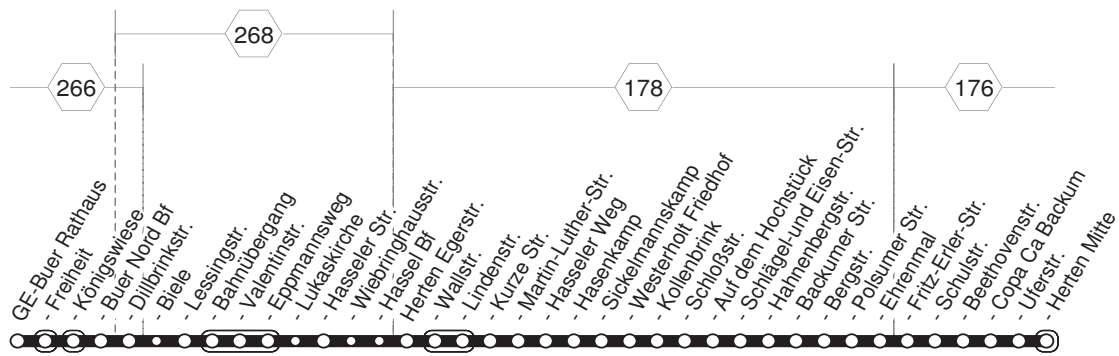

Fahrten finden auch an folgenden Tagen statt: Heiligabend, Silvester, Weiberfastnacht bis Rosenmontag

DOR Recklinghäuser Tor - Hervest - Wulfen - Barkenberger Allee - Barkenberg Handwerkshof

Haltestellen	Abfahrtszeiten			
Dorsten Handwerkshof	<b>1.38</b>	<b>2.38</b>	<b>1.38</b>	<b>2.38</b>
- Jägerstr.	39	39	39	39
- Taläue	40	40	40	40
- Barkenberger Allee	40	40	40	40
- Surick	41	41	41	41
- Kampstr.	42	42	42	42
- Wulfener Markt	43	43	43	43
- Heidbruch	44	44	44	44
- Fritz-Eggeling-Allee	45	45	45	45
- Matthäusschule	46	46	46	46
- Wulfen Mitte	47	47	47	47
- Großer Ring	49	49	49	49
- Munastr.	50	50	50	50
- Haltemer/Hervester Str.	54	54	54	54
- Dorfstr.	56	56	56	56
- Holtrichtersweg	56	56	56	56
- Ellerbruchstr.	57	57	57	57
- Friedhof Hervest	58	58	58	58
- Schollbrockstr.	59	59	59	59
- Lerchenweg	<b>2.00</b>	<b>3.00</b>	<b>2.00</b>	<b>3.00</b>
- Vennstr.	01	01	01	01
- Josefstr.	02	02	02	02
- Hafenbahn	03	03	03	03
- Hauerstr.	04	04	04	04
- An der Landwehr	05	05	05	05
- Im Harsewinkel	06	06	06	06
- Paul-Spiegel Berufskolleg	07	07	07	07
- Gemeindedreieck	08	08	08	08
- Gymnasium Petrinum	09	09	09	09
- Lippeter	10	10	10	10
- Recklinghäuser Tor	<b>2.12</b>	<b>3.12</b>	<b>2.12</b>	<b>3.12</b>

Fahrten finden auch an folgenden Tagen statt: Heiligabend, Silvester, Weiberfastnacht bis Rosenmontag

**WE**  
**NE9**  
 GE-Buer Rathhaus - GE-Hassel Bf -  
 Herten-Berlich - Westerholt - Herten Mitte  
 und zurück