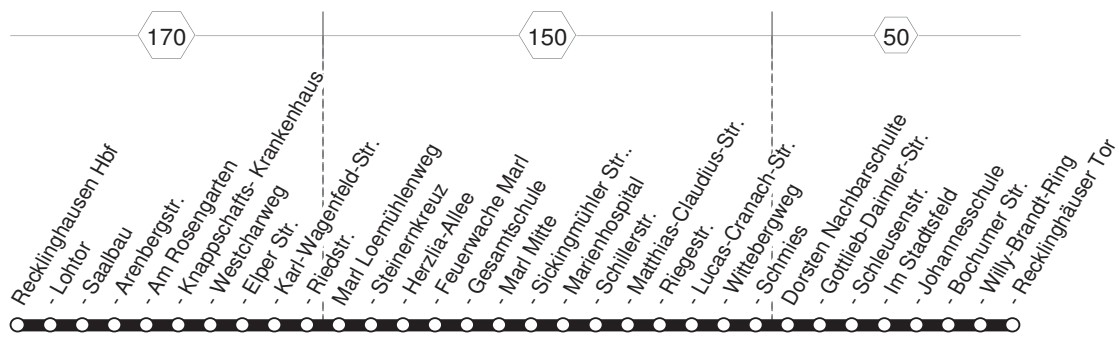

RE Hbf - Marl Mitte - DOR Recklinghäuser Tor
und zurück

samstags

sonn- und feiertags

Haltestellen	Abfahrtszeiten					
Recklinghausen Hbf	1.15	2.15	3.15	1.15	2.15	3.15
- Lohlor	16	16	16	16	16	16
- Saalbau	17	17	17	17	17	17
- Arenbergstr.	17	17	17	17	17	17
- Am Rosengarten	18	18	18	18	18	18
- Knappschafts- Krankenhaus	19	19	19	19	19	19
- Westcharweg	20	20	20	20	20	20
- Elper Str.	21	21	21	21	21	21
- Karl-Wagenfeld-Str.	22	22	22	22	22	22
- Riedstr.	23	23	23	23	23	23
Marl Loemühlenweg	24	24	24	24	24	24
- Steinernkreuz	25	25	25	25	25	25
- Herzlia-Allee	28	28	28	28	28	28
- Feuerwache Marl	28	28	28	28	28	28
- Gesamtschule	30	30	30	30	30	30
- Marl Mitte ☉ an	1.32	2.32	3.32	1.32	2.32	3.32
- Marl Mitte ☉ ab	1.34	2.34	3.34	1.34	2.34	3.34
- Sickingmühler Str.	36	36	36	36	36	36
- Marienhospital	37	37	37	37	37	37
- Schillerstr.	37	37	37	37	37	37
- Matthias-Claudius-Str.	38	38	38	38	38	38
- Riegestr.	39	39	39	39	39	39
- Lucas-Cranach-Str.	40	40	40	40	40	40
- Wittebergweg	41	41	41	41	41	41
- Schmies	42	42	42	42	42	42
Dorsten Nachbarschule	43	43	43	43	43	43
- Gottlieb-Daimler-Str.	44	44	44	44	44	44
- Schleusenstr.	45	45	45	45	45	45
- Im Stadtsfeld	46	46	46	46	46	46
- Johannesschule	47	47	47	47	47	47
- Bochumer Str.	47	47	47	47	47	47
- Willy-Brandt-Ring	48	48	48	48	48	48
- Recklinghäuser Tor (Bstg 04)	1.50	2.50	3.50	1.50	2.50	3.50

Fahrten finden auch an folgenden Tagen statt: Heiligabend, Silvester, Weiberfastnacht bis Rosenmontag

RE Hbf - Marl Mitte - DOR Recklinghäuser Tor