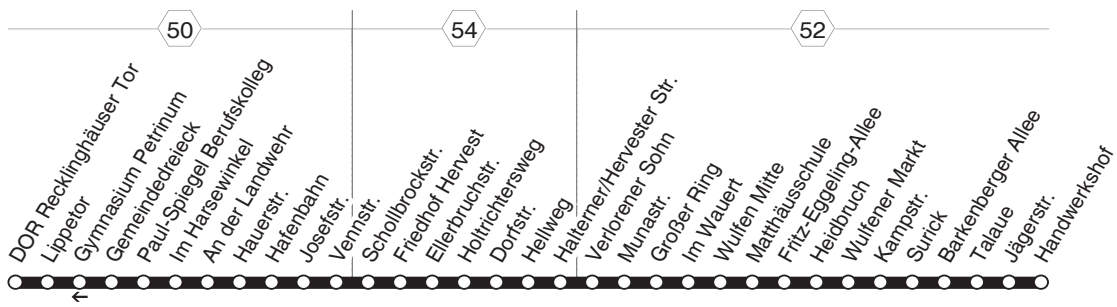

samstags

sonn- und feiertags

Haltestellen	Abfahrtszeiten					
Herten Mitte	1.31	2.31	3.31	1.31	2.31	3.31
- Theodor-Heuss-Str.	32	32	32	32	32	32
- Elisabethstr.	32	32	32	32	32	32
- Sedanstr.	33	33	33	33	33	33
- Herner Str.	33	33	33	33	33	33
- Clemensstr.	34	34	34	34	34	34
- Roonstr.	35	35	35	35	35	35
- Gelsenkirchener Str.	36	36	36	36	36	36
- Bergwerk Ewald 1/2	37	37	37	37	37	37
- Tennisplatz	38	38	38	38	38	38
- Wanne Waldfriedhof (Bstg 1)	39	39	39	39	39	39
Herne Am Westhafen (Bstg 1)	40	40	40	40	40	40
- Recklinghauser Str.	41	41	41	41	41	41
- Karlstr.	43	43	43	43	43	43
- Mondpalast (Bstg 1)	46	46	46	46	46	46
- Gesamtschule W-E (Bstg 1)	47	47	47	47	47	47
- Am Buschmannshof (Bstg 1)	48	48	48	48	48	48
- Wanne-Eickel Hbf (Bstg 4)	1.50	2.50	3.50	1.50	2.50	3.50

Fahrten finden auch an folgenden Tagen statt: Heiligabend, Silvester, Weiberfastnacht bis Rosenmontag

Herten Mitte - Bergwerk Ewald 1/2 -  
Wanne-Eickel Hbf

samstags

sonn- und feiertags

Haltestellen	Abfahrtszeiten					
HER Wanne-Eickel Hbf (Bstg 4)	1.08	2.08	3.08	1.08	2.08	3.08
- Am Buschmannshof (Bstg 2)	10	10	10	10	10	10
- Gesamtschule W-E (Bstg 2)	11	11	11	11	11	11
- Mondpalast (Bstg 2)	12	12	12	12	12	12
- Karlstr.	14	14	14	14	14	14
- Recklinghauser Str.	15	15	15	15	15	15
- Am Westhafen (Bstg 2)	16	16	16	16	16	16
Wanne Waidfriedhof	17	17	17	17	17	17
- Tennisplatz	18	18	18	18	18	18
- Bergwerk Ewald 1/2	19	19	19	19	19	19
- Gelsenkirchener Str.	20	20	20	20	20	20
- Roonstr.	20	20	20	20	20	20
- Clemenstr.	21	21	21	21	21	21
- Herner Str.	22	22	22	22	22	22
- Sedanstr.	23	23	23	23	23	23
- Elisabethstr.	23	23	23	23	23	23
- Theodor-Heuss-Str.	24	24	24	24	24	24
- Herten Mitte	1.25	2.25	3.25	1.25	2.25	3.25

Fahrten finden auch an folgenden Tagen statt: Heiligabend, Silvester, Weiberfastnacht bis Rosenmontag

Herne Wanne-Eickel Hbf -  
Bergwerk Ewald 1/2 - Herten Mitte

**NE8**  DOR Recklinghäuser Tor - Hervest - Wulfen - Barkenberger Allee - Barkenberg Handwerkshof und zurück  **NE8**