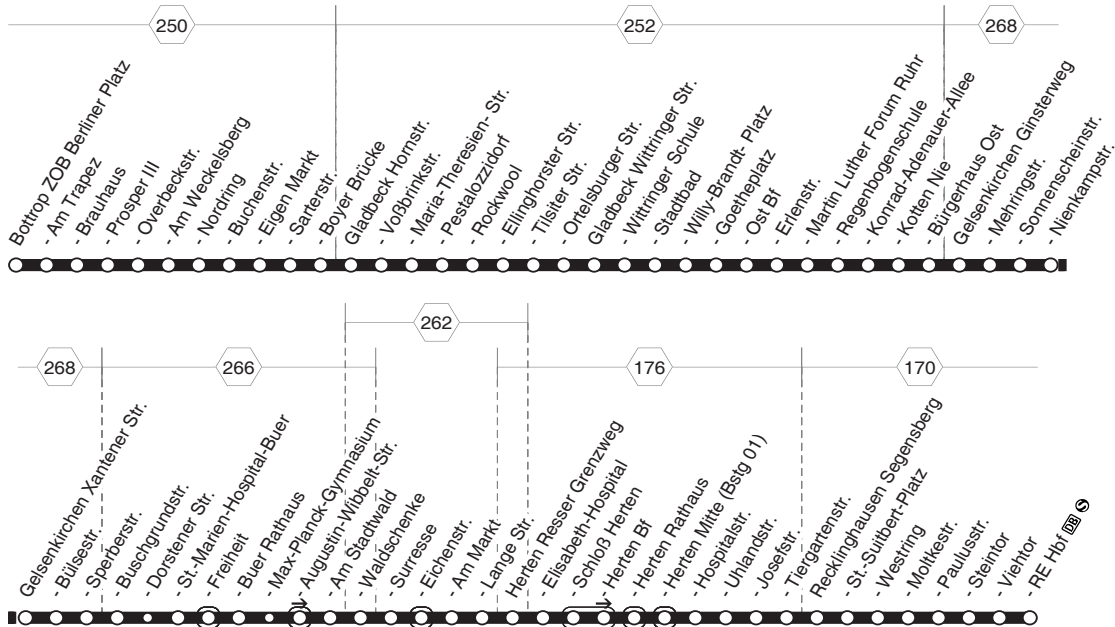

In der Nacht zum Samstag, Sonntag und Feiertagen, Heiligabend, Silvester, Weiberfastnacht und Rosenmontag.

NE1

RE Hbf - Hochlarmark - RE-Süd -  
König Ludwig - Suderwich - Quellberg - RE Hbf

NE1

NE1

**NE2**  
**und zurück**

**WE**  
**NE2**

**BOT ZOB Berliner Platz - GLA Goetheplatz -  
 GE-Scholven - GE-Buer Rathaus -  
 GE-Resse - Herten Mitte - RE Hbf**

**WE**  
**NE2**

samstags

sonn- und feiertags

Haltestellen	Abfahrtszeiten											
Bottrop ZOB Berliner Platz	0.11	1.11	2.11	3.11	4.11	5.11	0.11	1.11	2.11	3.11	4.11	5.11
- Brauhaus	13	13	13	13	13	13	13	13	13	13	13	13
- Am Weckelsberg	15	15	15	15	15	15	15	15	15	15	15	15
- Eigen Markt	17	17	17	17	17	17	17	17	17	17	17	17
- Boyer Brücke	19	19	19	19	4.18	5.18	19	19	19	19	4.18	5.18
Gladbeck Hornstr.	20	20	20	20			20	20	20	20		
- Pestalozzidorf	21	21	21	21			21	21	21	21		
- Ellinghorster Str.	23	23	23	23			23	23	23	23		
- Ortelsburger Str.	25	25	25	25			25	25	25	25		
- Wittringer Schule	26	26	26	26			26	26	26	26		
- Goetheplatz	29	29	29	29			29	29	29	29		
- Erlenstr.	30	30	30	30			30	30	30	30		
- Konrad-Adenauer-Allee	32	32	32	32			32	32	32	32		
- Bürgerhaus Ost	33	33	33	33			33	33	33	33		
Gelsenkirchen Mehringstr.	35	35	35	35			35	35	35	35		
- Nienkampstr.	36	36	36	36			36	36	36	36		
- Sperberstr.	39	39	39	39			39	39	39	39		
- St.-Marien-Hospital-Buer	41	41	41	41			41	41	41	41		
- Buer Rathaus	0.45	45	45	45			0.45	45	45	45		
- Augustin-Wibbelt-Str.	47	47	47	47			47	47	47	47		
- Waldschenke	48	48	48	48			48	48	48	48		
- Am Markt	51	51	51	51			51	51	51	51		
Herten Elisabeth-Hospital	54	54	54	54			54	54	54	54		
- Schloß Herten	55	55	55	55			55	55	55	55		
- Herten Mitte	2.00	3.00	4.00				2.00	3.00	4.00			
- Uhlandstr.	01	01	01				01	01	01			
- Tiergartenstr.	03	03	03				03	03	03			
Recklinghausen Segensberg	05	05	05				05	05	05			
- Westring	07	07	07				07	07	07			
- Viehtor	11	11	11				11	11	11			
- RE Hbf	2.13	3.13	4.13				2.13	3.13	4.13			