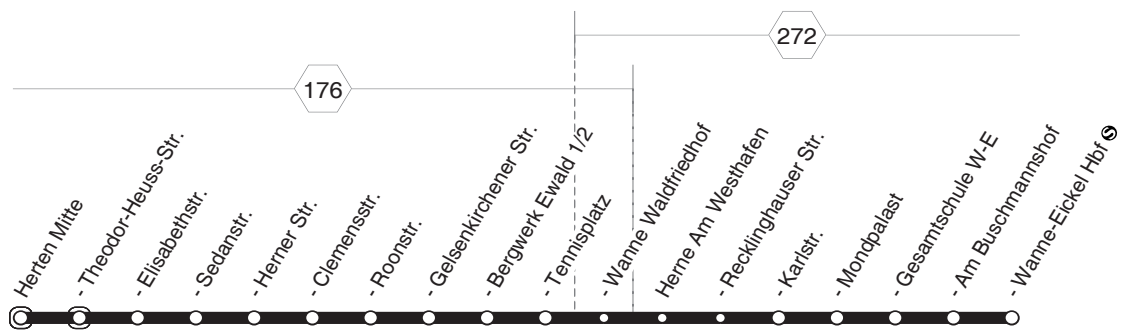

Fahrten finden auch an folgenden Tagen statt: Heiligabend, Silvester, Weiberfastnacht bis Rosenmontag .

Marl Mitte - Hüls - Sinsen Bf -  
Obersinsener Str.

samstags

sonn- und feiertags

Haltestellen	Abfahrtszeiten					
Marl Obersinsener Str.	1.05	2.05	3.05	1.05	2.05	3.05
- Wallstr.	06	06	06	06	06	06
- Halterner-/Schulstr.	07	07	07	07	07	07
- Sinsen Bf	08	08	08	08	08	08
- Schildstr.	09	09	09	09	09	09
- Nonnenbusch	10	10	10	10	10	10
- Hülsbergstr.	11	11	11	11	11	11
- Schubertstr.	12	12	12	12	12	12
- Ev. Friedhof	12	12	12	12	12	12
- Georg-Herwegh-Str.	13	13	13	13	13	13
- Gustav-Mahler-Str.	14	14	14	14	14	14
- Johannes-Brahms-Str.	15	15	15	15	15	15
- Max-Reger-Str.	16	16	16	16	16	16
- Hochhäuser	16	16	16	16	16	16
- Josefstr.	17	17	17	17	17	17
- Zur Loemühle	17	17	17	17	17	17
- Droste-Hülshoff-Str.	18	18	18	18	18	18
- Otto-Hue-Str.	19	19	19	19	19	19
- Rathenastr.	20	20	20	20	20	20
- Marl Römerstr.	22	22	22	22	22	22
- Paracelsus-Klinik	23	23	23	23	23	23
- Pfarrkirche St. Josef	24	24	24	24	24	24
- Heisterkampstr.	26	26	26	26	26	26
- Herzlia-Center	28	28	28	28	28	28
- Marl Mitte	1.30	2.30	3.30	1.30	2.30	3.30

Fahrten finden auch an folgenden Tagen statt: Heiligabend, Silvester, Weiberfastnacht bis Rosenmontag .

Marl Obersinsener Str. - Sinsen Bf -  
Hüls - Marl Mitte

  
Herten Mitte - Bergwerk Ewald 1/2 -  
Wanne-Eickel Hbf  
und zurück