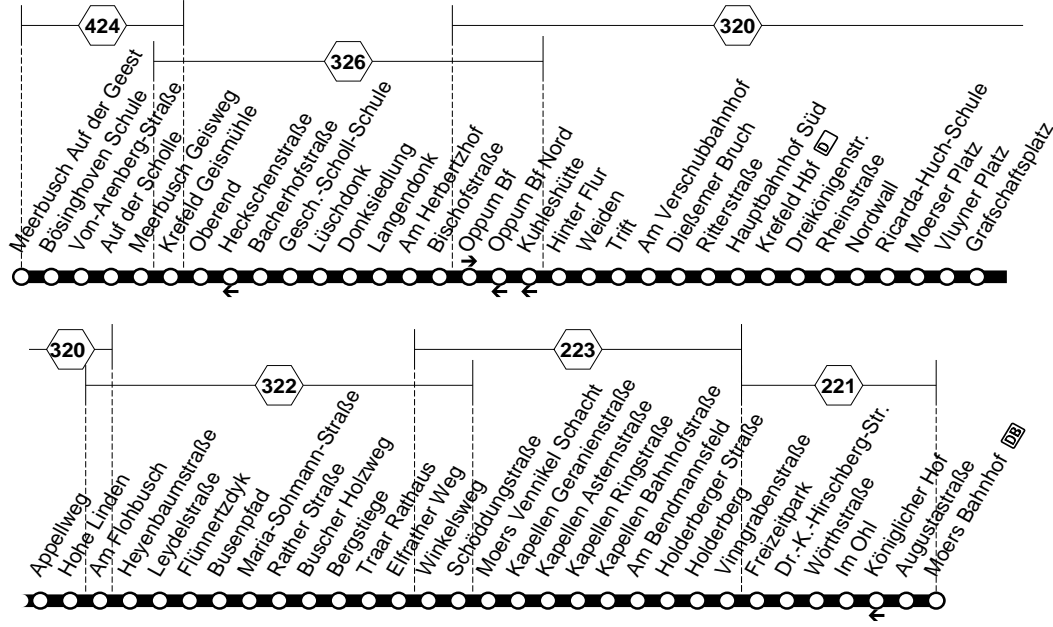

NE6

NE6

Meerbusch-Bösinghoven - KR-Oppum -
Krefeld Hbf - KR-Traar - Moers Bf
und zurück

NE6

NE6

montags bis donnerstags

freitags

**Meerbusch-Bösinghoven - KR-Oppum -
Krefeld Hbf - KR-Traar - Moers Bf**

Haltestellen	Abfahrtszeiten									
Meerbusch Auf der Geest	22.31	23.31	0.31			22.31	23.31	0.31	1.31	2.31
- Von-Arenberg-Straße	33	33	33			33	33	33	33	33
- Auf der Scholle	34	34	34			34	34	34	34	34
Krefeld Oberend	37	37	37			37	37	37	37	37
- Lüschorf	40	40	40			40	40	40	40	40
- Langen Donk (Bstg 1)	42	42	42			42	42	42	42	42
- Bischofstraße	46	46	46			46	46	46	46	46
- Oppum Bf	47	47	47			47	47	47	47	47
- Trift	50	50	50			50	50	50	50	50
- Dießemer Bruch	52	52	52			52	52	52	52	52
- Hauptbahnhof Süd	56	56	56			56	56	56	56	56
- Krefeld Hbf (Bstg 5)	21.59	59	59	59		21.59	59	59	59	59
- Rheinstraße (Bstg 3) an	22.03	23.03	0.03	1.03		22.03	23.03	0.03	1.03	2.03
- Rheinstraße (Bstg 3) ab	22.05	23.05	0.05			22.05	23.05	0.05	1.05	2.05
- Nordwall	06	06	06			06	06	06	06	06
- Ricarda-Huch-Schule	07	07	07			07	07	07	07	07
- Grafenschaftsplatz	11	11	11			11	11	11	11	11
- Am Flohbusch	13	13	13			13	13	13	13	13
- Flünnerzdyk	17	17	17			17	17	17	17	17
- Rather Straße	21	21	21			21	21	21	21	21
- Traar Rathaus	23	23	23			23	23	23	23	23
- Elfrather Weg	24	24	24			24	24	24	1.24	2.24
Moers Vennikel Schacht III (Bstg 1)	27	27	27			27	27	27		
- Asternstraße (Bstg 1)	29	29	29			29	29	29		
- Bahnhofstraße (Bstg 1)	32	32	32			32	32	32		
- Holderberg (Bstg 2)	36	36	36			36	36	36		
- Gym Filder Benden (Bstg 2)	40	40	40			40	40	40		
- Augustastr. (Bstg 2)	43	43	43			43	43	43		
- Moers Bahnhof (Bstg 5A)	22.45	23.45	0.45			22.45	23.45	0.45		

zusätzliche Nachtexpressfahrten werden in der örtlichen Presse bekanntgegeben.