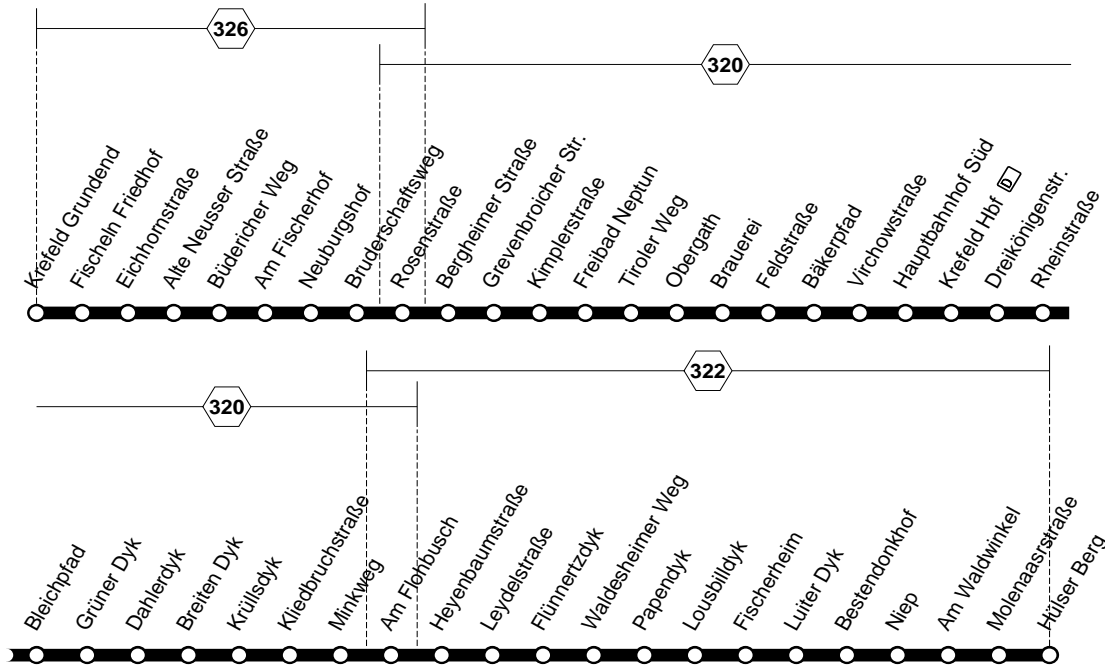

060

060

**KR-Fischeln - Krefeld Hbf - KR-Hülser Berg
und zurück**

060

060

montags bis freitags

060

KR-Fischeln - Krefeld Hbf - KR-Hülser Berg

Haltestellen	Abfahrtszeiten																	
									S	S								
Krefeld Grundend	4.55	5.25	5.55	6.21	6.51	7.21		11.21		12.21		13.21	14.21	18.21	19.35	20.35		
- Eichhornstraße	57	27	57	23	53	23		23		23		23	23	23	37	37		
- Alte Neusser Straße	58	28	58	24	54	24		24		24		24	24	24	38	38		
- Am Fischerhof	5.00	30	6.00	26	56	26		26		26		26	26	26	40	40		
- Bruderschaftsweg	02	32	02	28	58	28		28		28		28	28	28	42	42		
- Bergheimer Straße	04	34	04	30	7.00	30		30		30		30	30	30	44	44		
- Kimplerstraße	06	36	06	32	02	32		32		32		32	32	32	46	46		
- Tiroler Weg	08	38	08	34	04	34		34		34		34	34	34	48	48		
- Brauerei	10	40	10	36	06	36		36		36		36	36	36	50	50		
- Bäkerpfad	12	42	12	39	09	39		39		39		39	39	39	52	52		
- Hauptbahnhof Süd	16	46	16	43	13	43		43		43		43	43	43	56	56		
- Krefeld Hbf (Bstg 7) an	5.19	5.49	6.19	6.46	7.16	7.46	alle	11.46		12.46		13.46	14.46	alle	18.46	19.59	20.59	
- Krefeld Hbf (Bstg 7) ab	5.20	5.50	6.20	6.47	7.17	7.47		11.47	12.25	12.47	13.25	13.48	14.47		18.47	19.59	20.35	20.59
- Rheinstraße (Bstg 5) an	5.24	5.54	6.24	6.51	7.21	7.51	60	11.51	12.29	12.51	13.29	13.52	14.51	60	18.51	20.03	20.39	21.03
- Rheinstraße (Bstg 5) ab	5.24	5.54	6.24	6.51	7.21	7.51		11.51	12.29	12.51	13.29	13.52	14.51		18.51	20.05	20.39	21.05
- Bleichpfad	25	55	25	53	23	53	Min.	53	}	53	}	54	53	Min.	53	06	40	06
- Grüner Dyk	27	57	27	56	26	56		56	}	56	}	57	56		56	08	42	08
- Breiten Dyk	5.30	6.00	6.30	6.59	7.29	7.59		11.59	}	12.59	}	14.00	14.59		18.59	20.11	20.45	21.11
- Ricarda-Huch-Schule	}	}	}	}	}	}		}	12.34	}	13.34	}	}		}	}	}	}
- Am Flohbusch	5.35	6.05	6.35	7.04	7.34	8.04		12.04	41	13.04	41	14.05	15.04		19.04	20.16	20.50	21.16
- Heyenbaumstraße	36	06	36	05	35	05		05	42	05	42	06	05		05	17	51	17
- Flünnertzdyk	38	08	38	08	38	08		08	45	08	45	09	08		08	19	53	19
- Papendyk	40	10	40	10	40	10		10	47	10	47	11	10		10	21	55	21
- Fischerheim	41	11	41	11	41	11		11	48	11	48	12	11		11	22	56	22
Neukirchen-Vluyn Luiters Dyk	42	12	42	12	42	12		12	49	12	49	13	12		12	23	57	23
- Niep (Bstg 1)	43	13	43	13	43	13		13	50	13	50	14	13		13	24	58	24
Krefeld Molenaarstraße	46	16	46	16	46	16		16	52	16	52	17	16		16	27	21.01	27
- Hülser Berg	5.47	6.17	6.47	7.17	7.47	8.17		12.17	12.53	13.17	13.53	14.18	15.17		19.17	20.28	21.02	21.28

S = nur an Schultagen

060