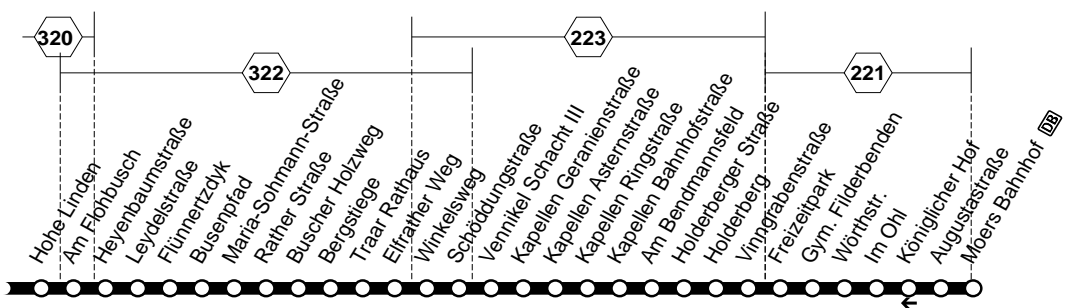

052

KR-Oppum - Krefeld Hbf - Traar - Kapellen - Moers Bf und zurück

052

320

322

223

221

Haltestellen		Abfahrtszeiten																				
		S					S															
Krefeld Oppum Bökendonk	ab																					
- Weetekamp																						
- Korekamp																						
- Bischofstraße																						
- Stockerhof																						
- Bacherhofstraße																						
- Gesch.-Scholl-Schule																						
- Lüschedonk																						
- Donksiedlung																						
- Langen Donk (Bstg 1)																						
- Schöneberger Straße																						
- Hafelstraße																						
- Niederbruch																						
- Siemesdyk																						
- Ritzhütte																						
- Krankenhaus Maria Hilf																						
- Ritterstraße (Bstg 1)																						
- Hauptbahnhof Süd																						
- Krefeld Hbf (Bstg 5)	an																					
- Krefeld Hbf (Bstg 5)	ab	3.39	3.59	4.29	4.59	5.29	5.59	6.29	6.39	6.59	7.29	7.40	8.01	8.31	9.01		18.31	19.01	19.31			
- Dreikönigenstr.		41	4.01	31	5.01	31	6.01	31	41	7.01	31	42	03	33	03		33	03	33			
- Rheinstraße (Bstg 3)	an	3.43	4.03	4.33	5.03	5.33	6.03	6.33	6.43	7.03	7.33	7.44	8.05	8.35	9.05		18.35	19.05	19.35			
- Rheinstraße (Bstg 3)	ab	3.43	4.03	4.33	5.03	5.33	6.03	6.33	6.43	7.03	7.33	7.44	8.05	8.35	9.05		18.35	19.05	19.35			
- Nordwall		45	05	35	05	36	06	36	46	06	36	47	08	38	08		38	08	38			
- Ricarda-Huch-Schule		47	07	37	07	38	08	38	48	08	38	49	10	40	10		40	10	40			
- Moerser Platz		49	09	39	09	40	10	40	50	10	40	51	12	42	12		42	12	42			
- Vluynr Platz		50	10	40	10	41	11	41	51	11	41	52	13	43	13		43	13	43			
- Grafchaftsplatz		51	11	41	11	42	12	42	52	12	42	53	14	44	14	alle	44	14	44			
- Appellweg		51	11	41	11	42	12	42	52	12	42	53	14	44	14		44	14	44			
- Hohe Linden		3.52	4.12	4.42	5.12	5.43	6.13	6.43	6.53	7.13	7.43	54	8.15	8.45	9.15	30	18.45	19.15	19.45			
- Minkweg																						
- Am Flohbusch		3.53	4.13	4.43	5.13	5.44	6.14	6.44	6.54	7.14	7.44		8.16	8.46	9.16	Min.	18.46	19.16	19.46			
- Heyenbaumsstraße		54	14	44	14	45	15	45	55	15	45		17	47	17		47	17	47			
- Leydelstraße		55	15	45	15	46	16	46	56	16	46		18	48	18		48	18	48			
- Flünnertzdyk		57	17	47	17	48	18	48	58	18	48		20	50	20		50	20	50			