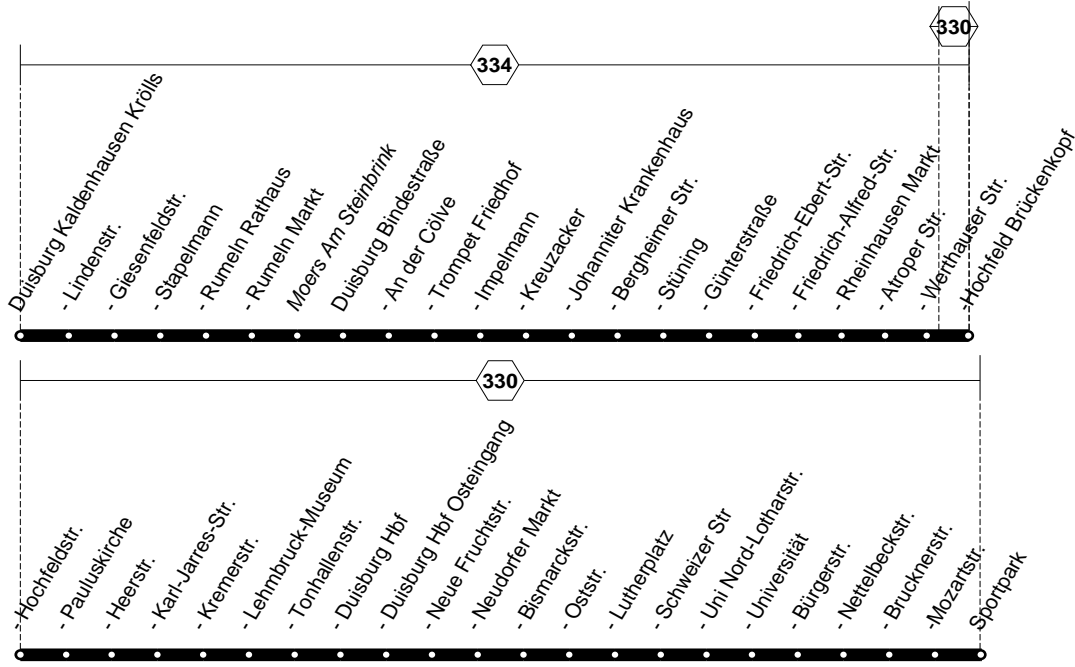

Haltestellen	Abfahrtszeiten																
Kaldenhausen Krölls (Bstg 1) ab	5.06	5.36	6.06	6.36	7.06	7.36	8.06	8.36		17.36	18.06	18.36	19.06	19.51	20.51	21.51	22.51
- Giesenfeldstr. (Bstg 1)	08	38	08	38	08	38	08	38		38	08	38	08	53	53	53	53
- Rumeln Rathaus (Bstg 1)	10	40	10	40	10	40	10	40		40	10	40	10	55	55	55	55
- Rumeln Markt (Bstg 1)	11	41	11	41	11	41	11	41		41	11	41	11	56	56	56	56
- Bindestraße (Bstg 1)	14	44	14	44	14	44	14	44		44	14	44	14	59	59	59	59
- Trompet Friedhof (Bstg 1)	17	47	17	47	17	47	17	47		47	17	47	17	20.02	21.02	22.02	23.02
- Impelmann (Bstg 3)	18	48	18	48	18	48	18	48		48	18	48	18	03	03	03	03
- Kreuzacker (Bstg 1)	20	50	20	50	20	50	20	50		50	20	50	20	05	05	05	05
- Johanniter Krankenhaus (Bstg 1)	21	51	21	51	21	51	21	51		51	21	51	21	06	06	06	06
- Stüning (Bstg 1)	26	56	26	56	26	56	26	56		56	26	56	26	09	09	09	09
- Friedrich-Ebert-Straße (Bstg 1)	29	59	29	59	29	59	29	59		59	29	59	29	12	12	12	12
- Friedrich-Alfred-Straße (Bstg 1)	31	6.01	31	7.01	31	8.01	31	9.01		18.01	31	19.01	31	14	14	14	14
- Rheinhausen Markt (Bstg 1)	32	02	32	02	32	02	32	02	alle	02	32	02	32	15	15	15	15
- Werthauer Straße (Bstg 1)	35	05	35	05	35	05	35	05		05	35	05	35	18	18	18	18
- Pauluskirche (Bstg 3)	39	09	39	09	39	09	39	09	30	09	39	09	39	22	22	22	22
- Heerstraße (Bstg 1)	41	11	41	11	41	11	41	11		11	41	11	41	23	23	23	23
- Karl-Jarres-Straße (Bstg 3)	43	13	43	13	43	13	43	13	Min.	13	43	13	43	24	24	24	24
- Kremerstraße (Bstg 3)	47	17	47	17	47	17	47	17		17	47	17	47	27	27	27	27
- Lehmbruck-Museum (Bstg 1)	49	19	49	19	49	19	49	19		19	49	19	49	29	29	29	29
- Duisburg Hbf (Bstg 5)	52	22	52	22	52	22	52	22		22	52	22	52	32	32	32	32
- DU-Hbf Osteingang (Bstg 1)	54	24	54	24	54	24	54	24		24	54	24	54	20.34	21.34	22.34	23.34
- Neudorfer Markt (Bstg 1)	57	27	57	27	57	27	57	27		27	57	27	57				
- Bismarckstraße (Bstg 1)	58	28	58	28	58	28	58	28		28	58	28	58				
- Lutherplatz (Bstg 3)	6.01	31	7.01	31	8.01	31	9.01	31		31	19.01	31	20.01				
- Schweizer Straße (Bstg 3)	03	33	03	33	03	33	03	33		33	03	33	03				
- Uni Nord-Lotharstr. (Bstg 6)	05	35	05	35	05	35	05	35		35	05	35	05				
- Universität (Bstg 4)	06	36	06	36	06	36	06	36		36	06	36	06				
- Nettelbeckstraße (Bstg 1)	08	38	08	38	08	38	08	38		38	08	38	08				
- Brucknerstr. (Bstg 1)	09	39	09	39	09	39	09	39		39	09	39	09				
- Sportpark (Bstg 1) an	6.11	6.41	7.11	7.41	8.11	8.41	9.11	9.41		18.41	19.11	19.41	20.11