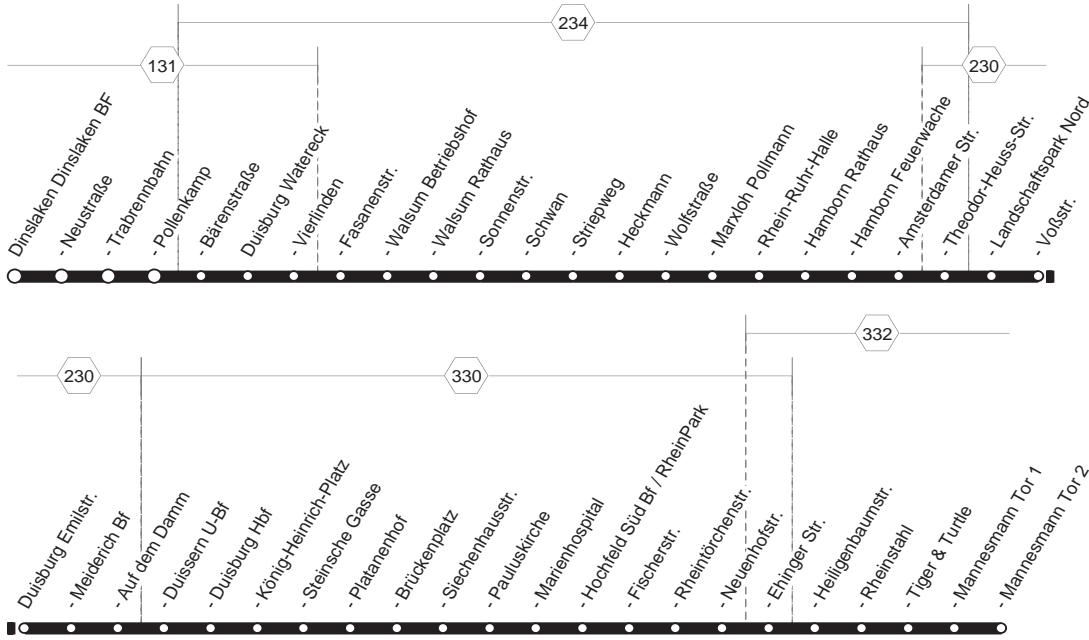

Haltestellen	Abfahrtszeiten														
Dinslaken Bahnhof (Bstg 4a) ab															
- Neustraße (Bstg 1)															
- Trabrennbahn (Bstg 1)															
- Bärenstraße (Bstg 1)															
Duisburg Watereck (Bstg 1)	3.54		4.26	41		26	41	56	6.05	11	6.19	26	6.35	41	6.49
- Vierlinden (Bstg 1)	55		27	42		27	42	57	06	12	20	27	36	42	50
- Walsum Betriebshof (Bstg 1)	57		29	44		29	44	59	08	14	22	29	38	44	52
- Walsum Rathaus (Bstg 1)	58		30	45		30	45	6.00	09	15	23	30	39	45	53
- Schwan (Bstg 1)	4.01		33	48		33	48	03	12	18	26	33	42	48	56
- Striepweg (Bstg 1)	02		34	49		34	49	04	13	19	27	34	43	49	57
- Heckmann (Bstg 1)	04		36	51		36	51	06	15	21	29	36	45	51	59
- Marxloh Pollmann (Bstg 1)	08		40	55		40	55	10	19	25	33	40	49	55	7.03
- Hamborn Rathaus (Bstg 1)	12		44	59		44	59	14	23	29	37	44	53	59	07
- Amsterdamer Straße (Bstg 1)	15		47	5.02	alle	47	6.02	17	26	32	40	47	56	7.02	10
- Landschaftspark Nord (Bstg 1)	18		50	05		50	05	20	29	35	43	50	59	05	13
- Emilstraße (Bstg 1)	20		52	07	15	52	07	22	31	37	45	52	7.01	07	15
- Meiderich Bf (Gleis 2)	4.07	22	4.39	54	09	54	09	24	33	39	47	54	03	09	17
- Auf dem Damm (Gleis 2)	09	24	40	55	10	55	10	25	34	40	48	55	04	10	18
- Duissem U-Bf (Gleis 2)	14	29	44	59	14	59	14	29	38	44	52	59	08	14	22
- Duisburg Hbf (Gleis 2)	4.16	4.31	4.46	5.01	5.16	6.01	6.16	6.31	6.40	6.46	6.54	7.01	7.10	7.16	7.24
934 nach Innenhafen ab							6.27	6.42		6.57		7.12		7.27	
- König-Heinrich-Platz (Gleis 2)	4.18	4.33	4.48	5.03	5.18	6.03	6.18	6.33	6.42	6.48	6.56	7.03	7.12	7.18	7.26
- Steinsche Gasse (Gleis 2)	19	34	49	04	19	04	19	34	43	49	57	04	13	19	27
- Platanenhof (Bstg 2)	20	35	50	05	20	05	20	35	44	50	58	05	14	20	28
- Siechenhausstraße (Bstg 1)	22	37	52	07	22	07	22	37	46	52	7.00	07	16	22	30
- Pauluskirche (Bstg 1)	23	38	53	08	23	08	23	38	47	53	01	08	17	23	31
- Hochfeld Süd Bf/RheinPark	27	42	57	12	27	12	27	42	51	57	05	12	21	27	35
- Fischerstraße (Bstg 1)	3.59	4.14	29	44	59	14	29	44	53	59	07	14	23	29	37
- Rheintörchenstraße (Bstg 1)	4.00	15	30	45	5.00	15	30	45	6.54	7.00	7.08	15	7.24	30	7.38
- Heiligenbaumstraße (Bstg 1)	04	19	34	49	04	19	34	49		04		19		34	
- Tiger & Turtle (Bstg 1)	06	21	36	51	06	21	36	51		06		21		36	
- Mannesmann Tor 2 (Bstg 1) an	4.10	4.25	4.40	4.55	5.10	5.25	5.40	6.25	6.40	6.55		7.10		7.25	7.40