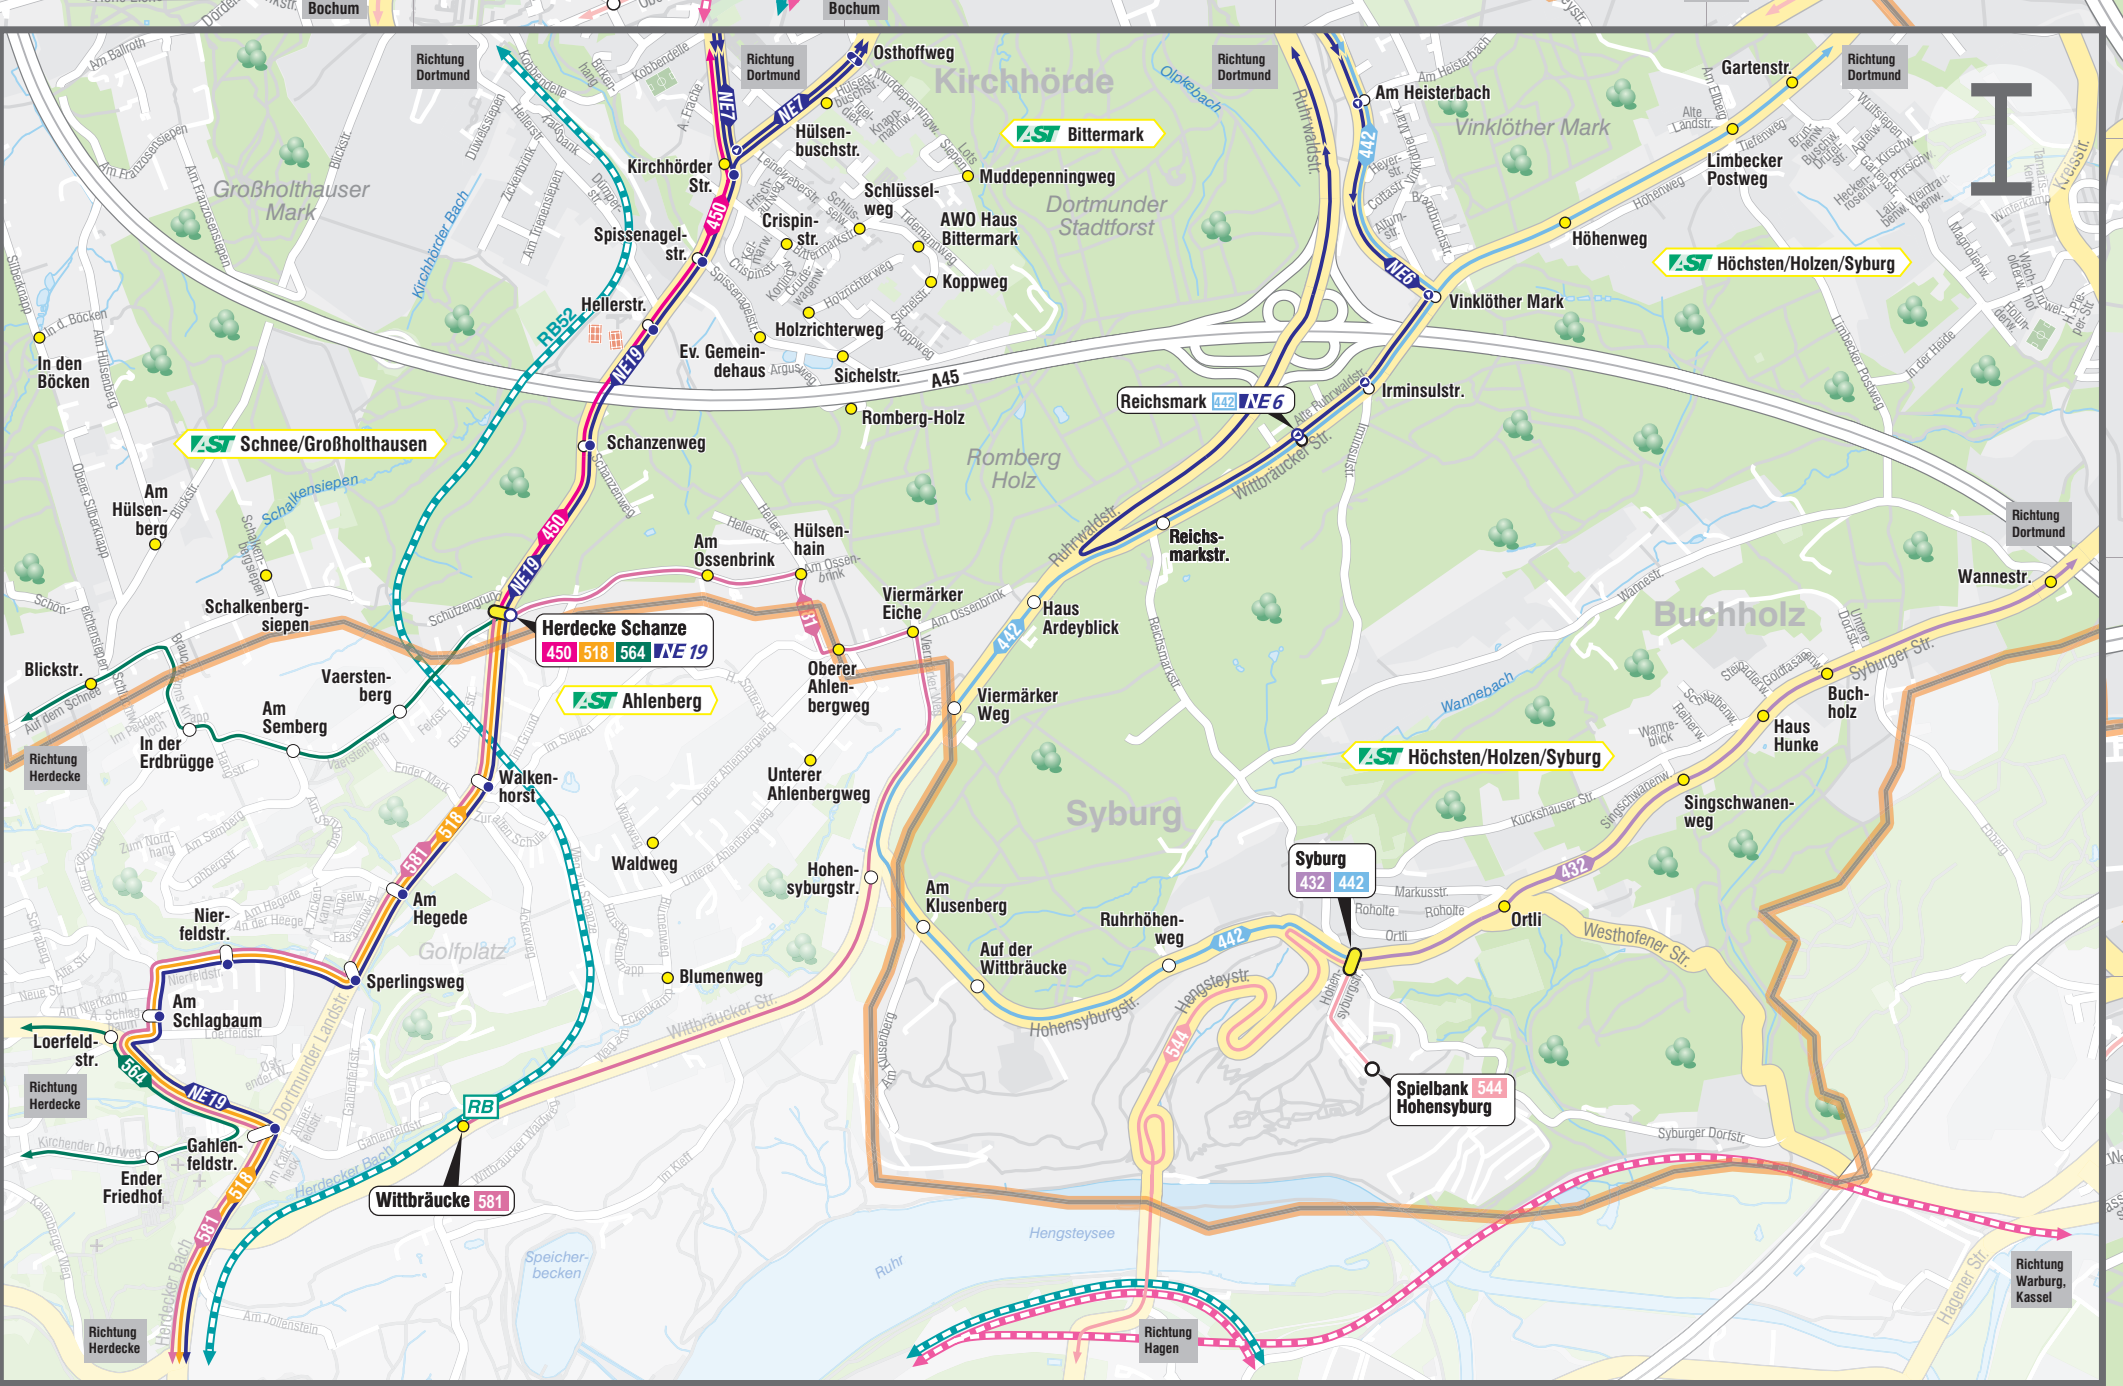

www.bvg-und-bahn.de
www.liniplan-dortmund.de

Legende

S-Bahn-Linie mit Liniennummer und Bahnhof	H-Bahn 21	Direktverbindung vom DO-Hauptbahnhof zum Dortmund Airport	Anruf/Sammel-Taxi (AST)
Bahn-Linie RB mit Liniennummer und Bahnhof	Nachtbus	Nachtbus	Kirche
Bahn-Linie RE mit Liniennummer und Bahnhof	Nachtbus	Nachtbus	Krankenhaus
Stadtbus-Linie mit Liniennummer und Haltestelle	Nachtbus	Nachtbus	Freibad/Hallenbad
Bus mit Liniennummer und Haltestelle	Nachtbus	Nachtbus	Polizei
Bus mit Liniennummer und Haltestelle	Nachtbus	Nachtbus	Park and Ride Anlage
Bus mit Liniennummer und Haltestelle	Nachtbus	Nachtbus	Stadtgrenze
Bus mit Liniennummer und Haltestelle	Nachtbus	Nachtbus	Tarifgebiet 37 und Tarifgebiet 38
Bus mit Liniennummer und Haltestelle	Nachtbus	Nachtbus	Haltestellen mit Umstiegsmöglichkeit
Bus mit Liniennummer und Haltestelle	Nachtbus	Nachtbus	Haltestellen mit Umstiegsmöglichkeit

Herausgeber: DBAG (Dortmunder Straßenbahn AG), DVG (Dortmunder Verkehrsgesellschaft) und VAG (Verkehrsgesellschaft Dortmund) vom 01.01.2017. Maßstab: 1:120.000. Alle Angaben ohne Gewähr. Kartographie und Gestaltung: © Baugrunderl. GmbH, www.baugrunderl.de. Kartographie: © OpenStreetMap