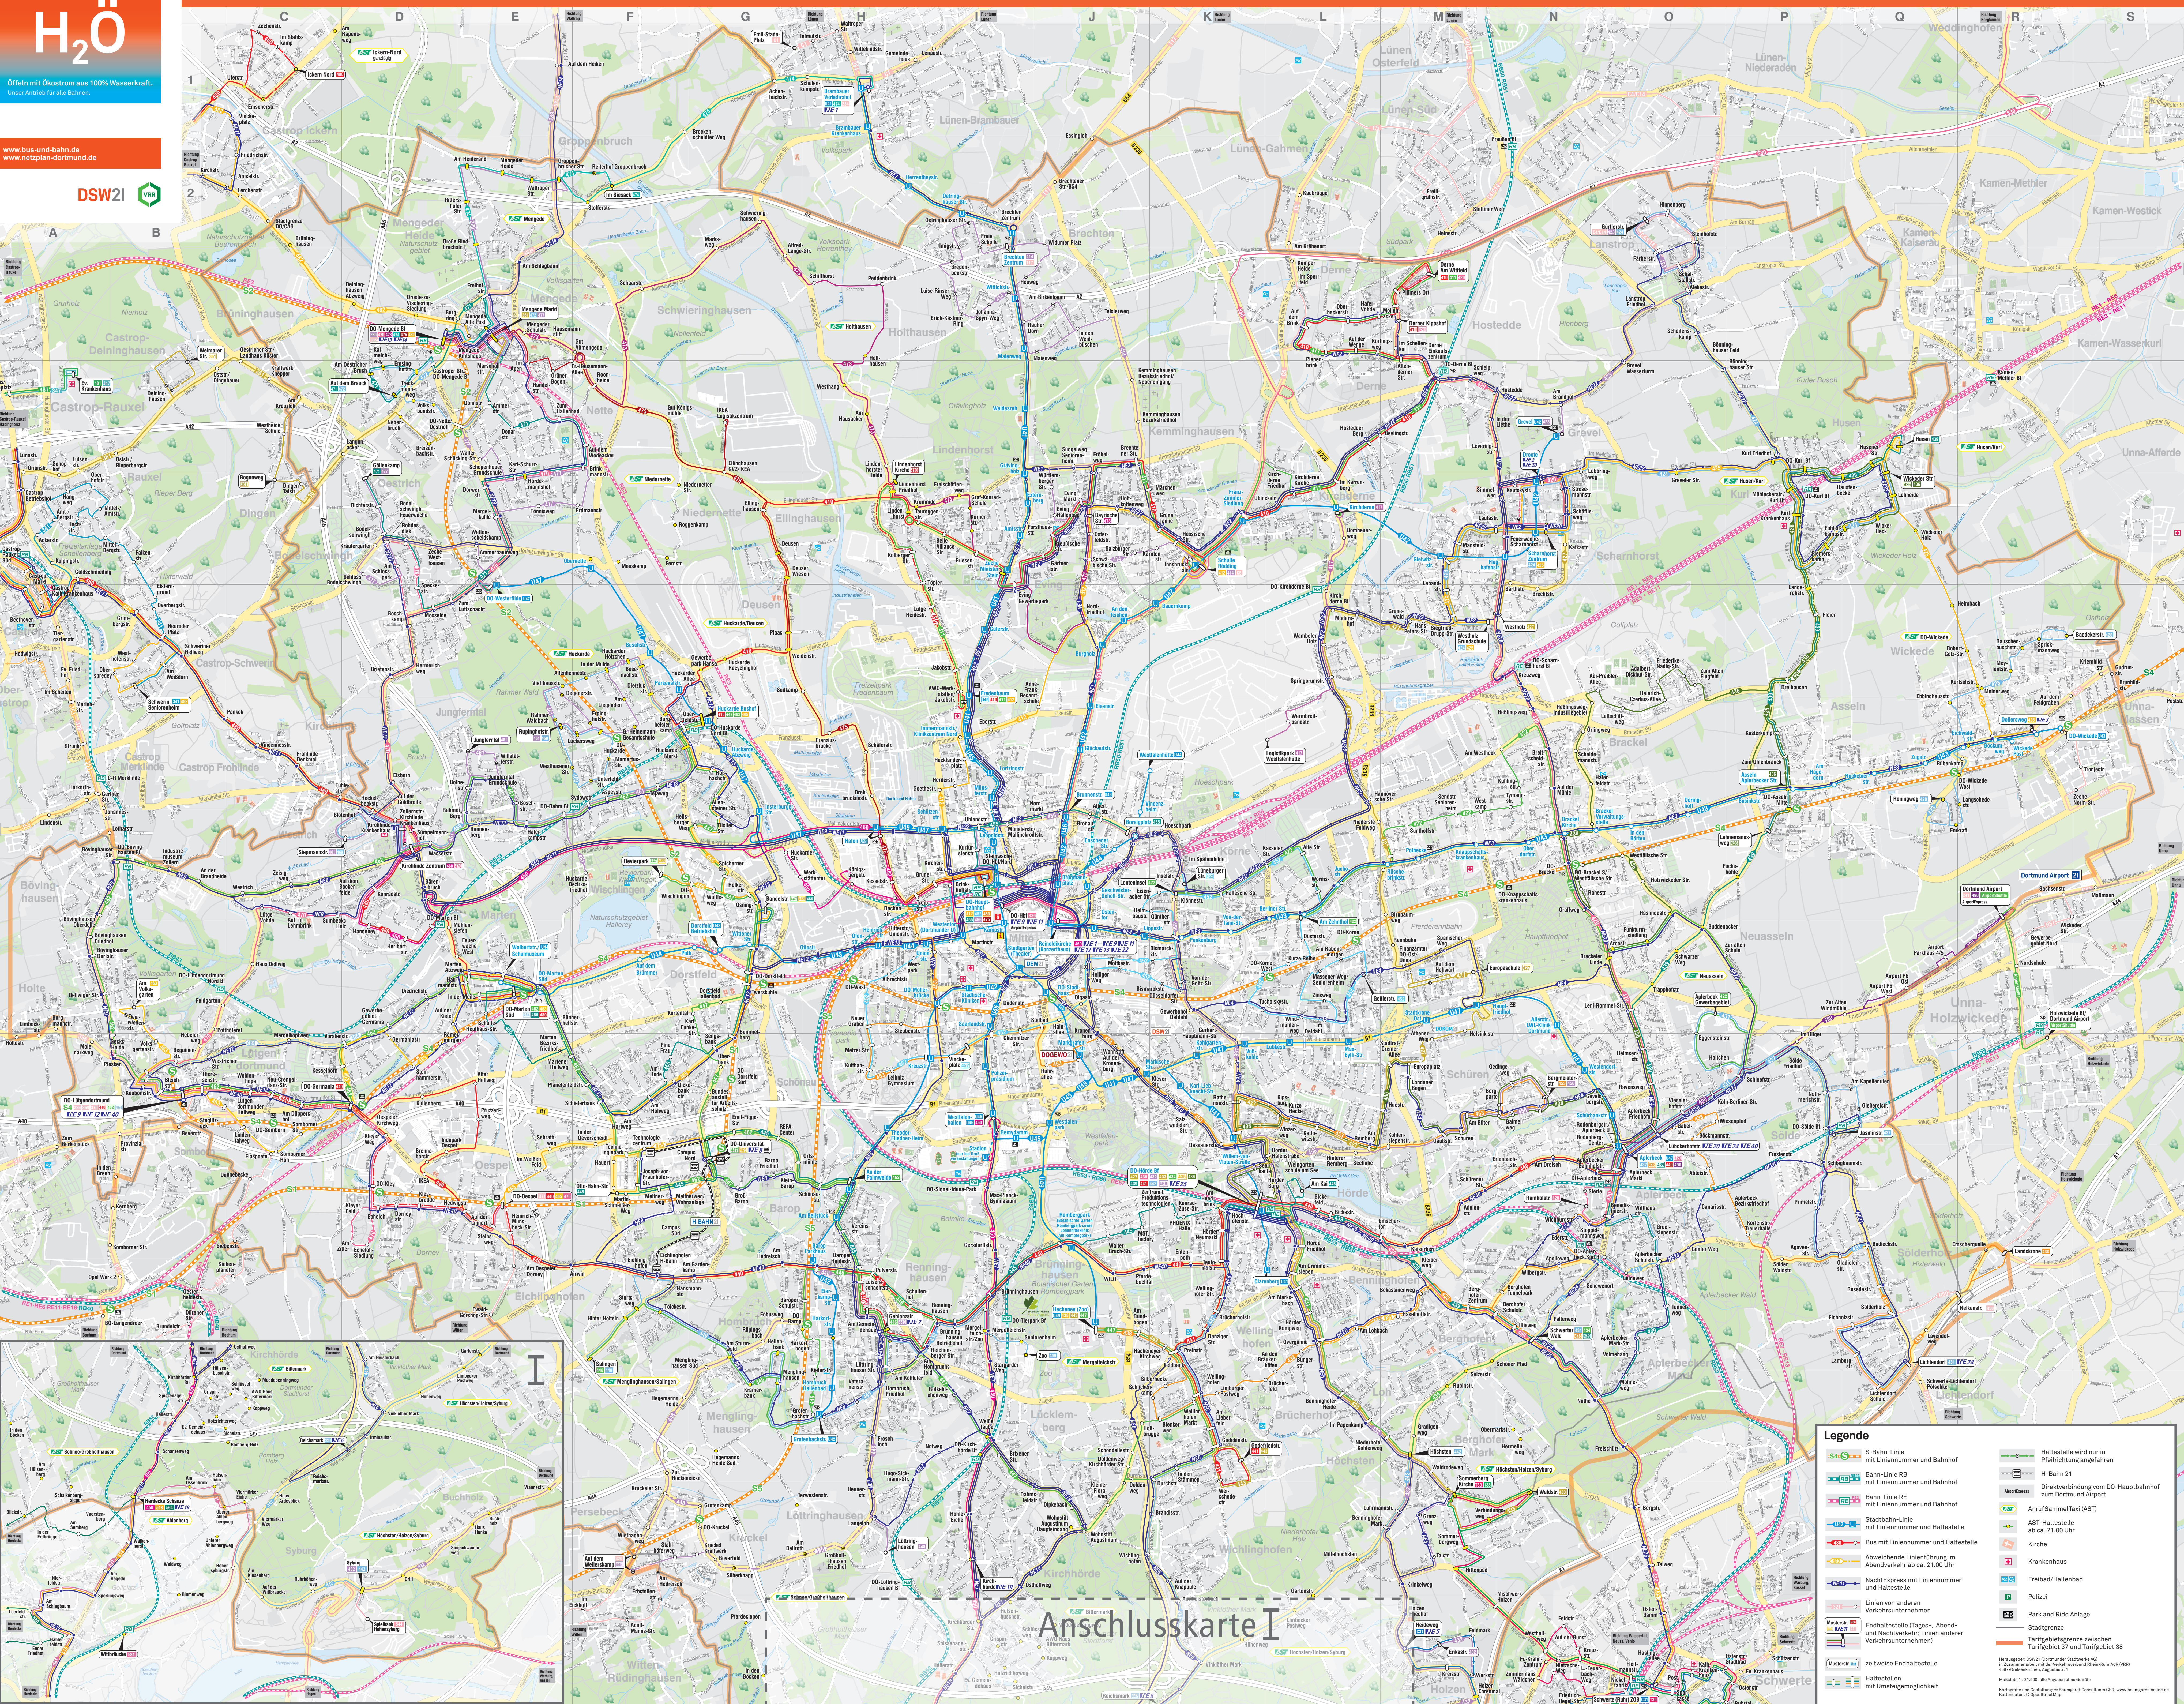

www.bvg-und-bahn.de
www.liniplan-dortmund.de

Legende

S-Bahn-Linie mit Liniennummer und Bahnhof	H-Bahn 21	Direktverbindung vom DO-Hauptbahnhof zum Dortmund Airport	Anruf/Sammel-Taxi (AST)
Bahn-Linie RB mit Liniennummer und Bahnhof	Nachtbus	Nachtbus	Kirche
Bahn-Linie RE mit Liniennummer und Bahnhof	Nachtbus	Nachtbus	Krankenhaus
Stadtbus-Linie mit Liniennummer und Haltestelle	Nachtbus	Nachtbus	Freibad/Hallenbad
Bus mit Liniennummer und Haltestelle	Nachtbus	Nachtbus	Polizei
Bus mit Liniennummer und Haltestelle	Nachtbus	Nachtbus	Park and Ride Anlage
Bus mit Liniennummer und Haltestelle	Nachtbus	Nachtbus	Stadtgrenze
Bus mit Liniennummer und Haltestelle	Nachtbus	Nachtbus	Tarifgebiet 37 und Tarifgebiet 38
Bus mit Liniennummer und Haltestelle	Nachtbus	Nachtbus	Haltestellen mit Umstiegsmöglichkeit
Bus mit Liniennummer und Haltestelle	Nachtbus	Nachtbus	Haltestellen mit Umstiegsmöglichkeit

Herausgeber: DBAG (Dortmunder Straßenbahn AG), DVG (Dortmunder Verkehrsgesellschaft) und VAG (Verkehrsgesellschaft Dortmund) vom 01.01.2017. Maßstab: 1:120.000. Alle Angaben ohne Gewähr. Kartographie und Gestaltung: © Baugrunderl. GmbH, www.baugrunderl.de. Kartographie: © OpenStreetMap