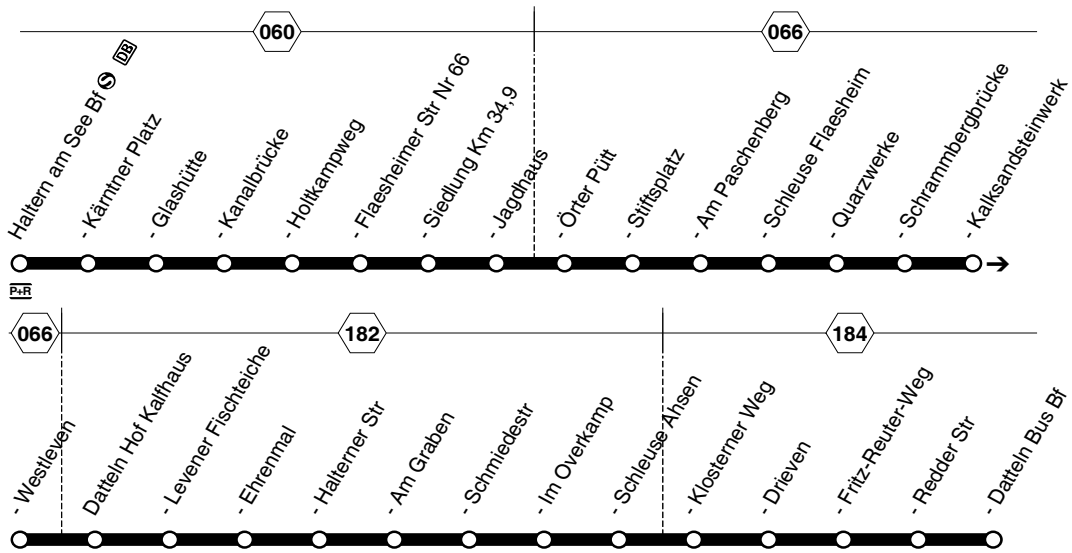

288

288

Haltern am See Bf - Flaesheim - Ahsen -
Datteln Bus Bf
und zurück

288

288

montags bis freitags

samstags

Haltestellen	Abfahrtszeiten										
Haltern am See Bf	6.31	20.31	⁶22.05	⁶23.05	⁶0.05	8.31	20.31	⁶22.05	⁶23.05	⁶0.05	
- Kärntner Platz	33	33	07	07	07	33	33	07	07	07	
- Glashütte	36	36	10	10	10	36	36	10	10	10	
- Kanalbrücke	37	37	11	11	11	37	37	11	11	11	
- Holtkampweg	38	38	12	12	12	38	38	12	12	12	
- Flaesheimer Str. Nr 66	38	38	12	12	12	38	38	12	12	12	
- Siedlung Km 34,9	39	39	13	13	13	39	39	13	13	13	
- Jagdhaus	39	39	13	13	13	39	39	13	13	13	
- Örtler Pütt	40	40	14	14	14	40	40	14	14	14	
- Stiftsplatz	41	41	15	15	15	41	41	15	15	15	
- Am Paschenberg	42	42	16	16	16	42	42	16	16	16	
- Schleuse Flaesheim	43	43	17	17	17	43	43	17	17	17	
- Quarzwerke	43	alle	43	17	17	43	alle	43	17	17	
- Schrammbergbrücke	44	44	18	18	18	44	44	18	18	18	
- Kalksandsteinwerk	45	60	45	19	19	45	60	45	19	19	
- Westleven	46	46	20	20	20	46	46	20	20	20	
Datteln Hof Kalfhaus	5.47	47	Min.	47	21	21	47	Min.	47	21	21
- Levener Fischteiche	48	48	48	22	22	48	48	22	22	22	
- Ehrenmal	48	48	48	22	22	48	48	22	22	22	
- Halterner Str.	49	49	49	23	23	49	49	23	23	23	
- Am Graben	49	49	49	23	23	49	49	23	23	23	
- Schmiedestr.	50	50	50	24	24	50	50	24	24	24	
- Im Overkamp	51	51	51	25	25	51	51	25	25	25	
- Schleuse Ahsen	52	52	52	26	26	52	52	26	26	26	
- Klosterner Weg	54	54	54	28	28	54	54	28	28	28	
- Drieven	55	55	55	29	29	55	55	29	29	29	
- Fritz-Reuter-Weg	56	56	56	30	30	56	56	30	30	30	
- Redder Str.	57	57	57	31	31	57	57	31	31	31	
- Bus Bf	5.59	6.59	20.59	22.33	23.33	0.33	8.59	20.59	22.33	23.33	0.33

⁶ = TaxiBus mind. 30 Min. Voranmeldung unter 01802/552000 (6 Cent/Anruf a.d. deutschen Festnetz ;Mobil max. 42 Cent/Min.) od. Fax: 02366/186-296 (kostenpflichtig)

288

V
Haltern am See Bf - Flaesheim - Ahsen -
Datteln Bus Bf

288