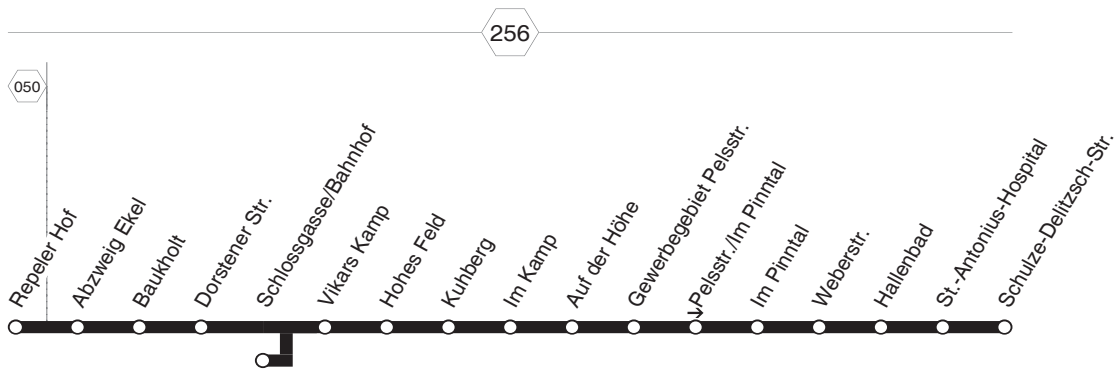

TAXIBUS **TB290**

V
TB290
Bottrop Repeler Hof - Schlossgasse/
Feldhausen Bf - Kirchhellen
und zurück

TAXIBUS
TB290

TB290

montags bis freitags

Haltestellen	Abfahrtszeiten								
	41	30	WF	41	30	WF	WP	WP	WP
Bottrop Repeler Hof	7.00			7.40					
- Abzweig Ekel	02			42					
- Baukholt	03			43					
- Dorstener Str.	7.04			7.44					
- Schlossgasse/Bahnhof	)	7.05	)	7.45	8.05	16.05	17.05		
- Vikars Kamp	7.06	06	7.46	46	06	06	06		
- Hohes Feld	08	08	48	48	08	08	08		
- Kuhberg	09	09	49	49	09	09	09		
- Im Kamp	09	09	49	49	09	09	09		
- Auf der Höhe	11	11	51	51	11	11	11		
- Gewerbegebiet Pelsstr.	13	13	53	53	13	13	13		
- Pelsstr./Im Pinnal	14	14	54	54	14	14	14		
- Im Pinnal	15	15	55	55	15	15	15		
- Weberstr.	16	16	56	56	16	16	16		
- Hallenbad	17	17	57	57	17	17	17		
- St.-Antonius-Hospital	19	19	59	59	19	19	19		
- Schulze-Delitzsch-Str.	7.20	7.20	8.00	8.00	8.20	16.20	17.20		

41 = nur an Schultagen **30** = nur während der Schulferien

WP = TaxiBus mind. 45 Min. Voranmeldung unter 01802/552000 (6 Cent/Anruf a.d. deutschen Festnetz; Mobilfunk max. 42 Cent/Min.) od. Fax: 02366/186-296 (kostenpflichtig)

TB290

Bottrop Repeler Hof - Schlossgasse/
Feldhausen Bf - Kirchhellen

TB290