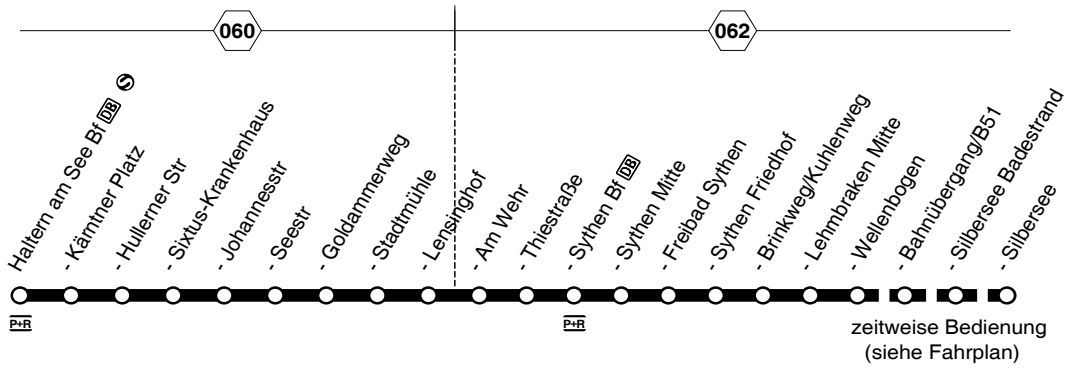

273

273

V Haltern am See Bf - Sythen -
Haltern Lehmraken Mitte (- Silbersee)
und zurück

273

273

montags bis freitags

samstags

Haltestellen	Abfahrtszeiten																	
					VH	VH	Taxi											
Haltern am See Bf	6.34	7.32	8.32	9.32	18.32	19.34	20.34	22.30	23.30	7.34	8.34	9.34	16.34	17.34	18.34	19.34		
- Kärntner Platz	37	35	35	35	35	37	37	30	30	37	37	37	37	37	37	37		
- Hüllener Str.	39	38	38	38	38	39	39	40	40	39	39	39	39	39	39	39		
- Sixtus-Krankenhaus	40	39	39	39	39	39	39	40	40	39	39	40	40	39	39	40		
- Johannesstr.	41	40	40	40	40	40	40	40	40	40	40	41	41	40	40	41		
- Seestr.	42	41	41	41	41	41	41	40	40	41	41	42	42	41	41	42		
- Goldammerweg	43	42	42	42	42	42	42	40	40	42	42	43	43	42	42	43		
- Stadtmühle	44	43	43	43	alle	43	43	43	40	40	43	43	44	alle	44	43	43	44
- Lensinghof	45	44	44	44		44	44	44	40	40	44	44	45		45	44	44	45
- Am Wehr	46	45	45	45	60	45	45	45	40	40	45	45	46	60	46	45	45	46
- Thiestraße	47	46	46	46		46	46	46	40	40	46	46	47		47	46	46	47
- Sythen Bf	48	47	47	47	Min.	47	47	47	40	40	47	47	48	Min.	48	47	47	48
- Sythen Mitte	49	48	48	48		48	48	48	40	40	48	48	49		49	48	48	49
- Freibad Sythen	50	49	49	49		49	49	49	40	40	49	49	50		50	49	49	50
- Sythen Friedhof	51	50	50	50		50	50	50	40	40	50	50	51		51	50	50	51
- Brinkweg/Kuhlenweg	52	51	51	51		51	51	51	40	40	51	51	52		52	51	51	52
- Lehbräken Mitte	6.53	7.53	8.53	53		53	52	20.52	22.40	23.40	7.52	8.52	53		53	52	52	53
- Wellenbogen				54		54	53						54		54	53	53	54
- Bahnübergang/B 51				54		54	53						54		54	53	53	54
- Silbersee				9.57		18.57	19.56						9.57		16.57	17.56	18.56	19.57

Bedienung der Haltestellen "Silbersee", "Bahnübergang/B51" und "Wellenbogen" nur sa/so und feiertags bis 30.09.2016, in den Sommerferien auch mo-fr.

VH = AST-Taxi: 30 Min. Voranmeldung unter 01802/552000 (6 Cent/Anruf a. d. deutschen Festnetz; Mobilfunk max. 42 Cent/Min) od. Fax: 02366/186-296 (kostenpflichtig)

Taxi = TaxiBus mind. 30 Min. Voranmeldung unter 01802/552000 (6 Cent/Anruf a. d. deutschen Festnetz ;Mobil max. 42 Cent/Min.) od. Fax: 02366/186-296 (kostenpflichtig)

273

**Haltern am See Bf - Sythen -
Haltern Lehbräken Mitte (- Silbersee)**

273