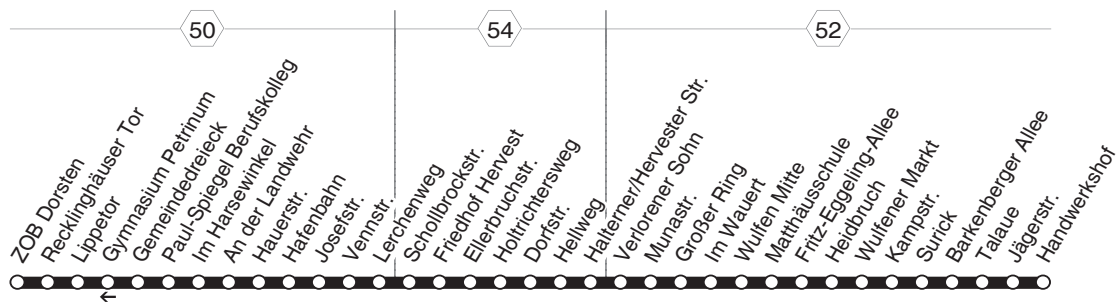

208

208

Dorsten ZOB Dorsten - Hervest -
Wulfen-Barkenberg Handwerkshof
und zurück

208

208

montags bis freitags

samstags

sonn- und feiertags

Haltestellen	Abfahrtszeiten						
	22.09	23.09	22.09	23.09	21.09	22.09	23.09
Dorsten ZOB Dorsten							
- Recklinghäuser Tor	11	11	11	11	11	11	11
- Lippeter	13	13	13	13	13	13	13
- Gemeindefreieck	15	15	15	15	15	15	15
- Paul-Spiegel Berufskolleg	15	15	15	15	15	15	15
- Im Harsewinkel	17	17	17	17	17	17	17
- An der Landwehr	18	18	18	18	18	18	18
- Hauerstr.	19	19	19	19	19	19	19
- Hafebahn	20	20	20	20	20	20	20
- Josefstr.	21	21	21	21	21	21	21
- Vennstr.	22	22	22	22	22	22	22
- Lerchenweg	23	23	23	23	23	23	23
- Schollbrockstr.	24	24	24	24	24	24	24
- Friedhof Hervest	25	25	25	25	25	25	25
- Ellerbruchstr.	25	25	25	25	25	25	25
- Holtrichtersweg	26	26	26	26	26	26	26
- Dorfstr.	27	27	27	27	27	27	27
- Hellweg	28	28	28	28	28	28	28
- Haltemer/Hervester Str.	28	28	28	28	28	28	28
- Verlorener Sohn	32	32	32	32	32	32	32
- Munastr.	33	33	33	33	33	33	33
- Großer Ring	34	34	34	34	34	34	34
- Im Wauert	34	34	34	34	34	34	34
- Wulfen Mitte	35	35	35	35	35	35	35
- Matthäusschule	36	36	36	36	36	36	36
- Fritz-Eggeling-Allee	36	36	36	36	36	36	36
- Heidbruch	37	37	37	37	37	37	37
- Wulfener Markt	38	38	38	38	38	38	38
- Kampstr.	39	39	39	39	39	39	39
- Surick	40	40	40	40	40	40	40
- Barkenberger Allee	40	40	40	40	40	40	40
- Talaue	41	41	41	41	41	41	41
- Jägerstr.	42	42	42	42	42	42	42
- Handwerkhof	22.43	23.43	22.43	23.43	21.43	22.43	23.43

208

Dorsten ZOB Dorsten - Hervest -
Wulfen-Barkenberger Handwerkhof

208