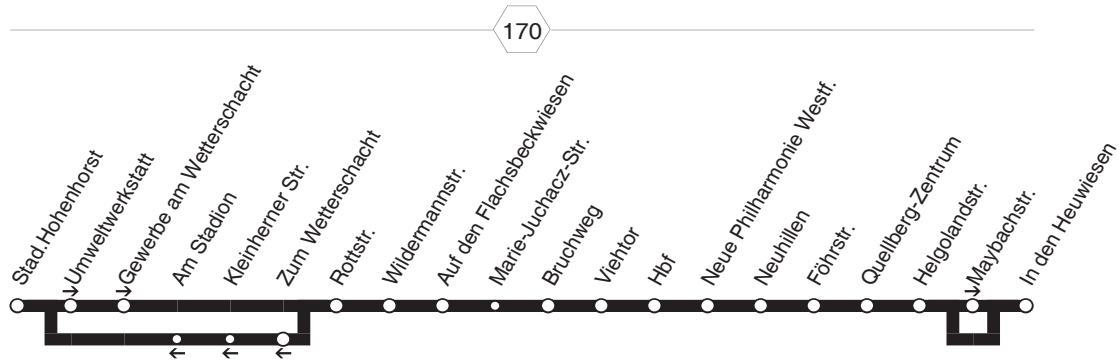

234

sonn- und feiertags

Haltestellen	Abfahrtszeiten									
Oer-Erkenschw. Berliner Platz	9.05	alle	11.05	11.35	alle	19.35	20.44			
- An der Feuerwache	08		08	38		38	47			
- Sportplatz Titania	11	60	11	41	60	41	50			
Recklinghausen Esseler Str.	12		12	42		42	51			
- Essel Kirche	13	Min.	13	43	Min.	43	52			
- Suderwich Friedhof	15		15	45		45	54			
- Am Alten Kirchplatz	8.16	16	16	46		46	20.16	55		
- Lüfstr.	17	17	17	47		47	17	56		
- Schulstr.	17	17	17	47		47	17	56		
- Henrichenburger Str.	21	21	21	51		51	21	21.00		
- Marderweg	23	23	23	53		53	23	21.02		
- Luisenstr.	25	25	25	55		55	25	x		
- Alte Grenzstr.	27	27	27	57		57	27			
- Pappelallee	29	29	29	59		59	29			
- Marienstr.	7.32	32	32	32	12.02	20.02	32			
- Am Neumarkt	33	33	33	33	03	03	33	21.33	alle	0.33
- König-Ludwig-Str.	35	35	35	alle	35	05	alle	35	35	35
- Farnstr.	38	38	38		38	08	38	38	60	38
- Baumstr.	40	40	40	30	40	10	30	40	40	40
- Salentinstr.	43	43	43		43	13	43	43	Min.	43
- Piusstr.	44	44	44	Min.	44	14	Min.	44	21.44	0.44
Herten Neue Horizonte	45	45	45		45	15		45		
- Autobahn	46	46	46		46	16		46		
- Heiliger Dimitrios	47	47	47		47	17		47		
- Volkspark Katzenbusch	48	48	48		48	18		48		
- Herner Str.	50	50	50		50	20		50		
- Sedanstr.	51	51	51		51	21		51		
- Theodor-Heuss-Str.	52	52	52		52	22		52		
- Kurt-Schumacher-Str.	54	54	54		54	24		54		
- Herten Rathaus	55	55	55		55	25		55		
- Herten Mitte	7.57	8.57	9.57		11.57	12.27		20.27	20.57	

X = weiter als Linie 201 in Richtung RE-Süd Bf.

= TaxiBus mind. 30 Min. Voranmeldung unter 01802/552000 (6 Cent/Anruf a.d. deutschen Festnetz ;Mobil max. 42 Cent/Min.) od. Fax: 02366/186-296 (kostenpflichtig)

234

**Oer-Erkenschw. Berliner Platz -
RE-Suderwich - RE-Süd -
Neue Horizonte - Herten Mitte**

234

235

235

Stadion Hohenhorst - Wildermannstraße -
RE Hbf - Quellberg - In den Heuwiesen
und zurück

235