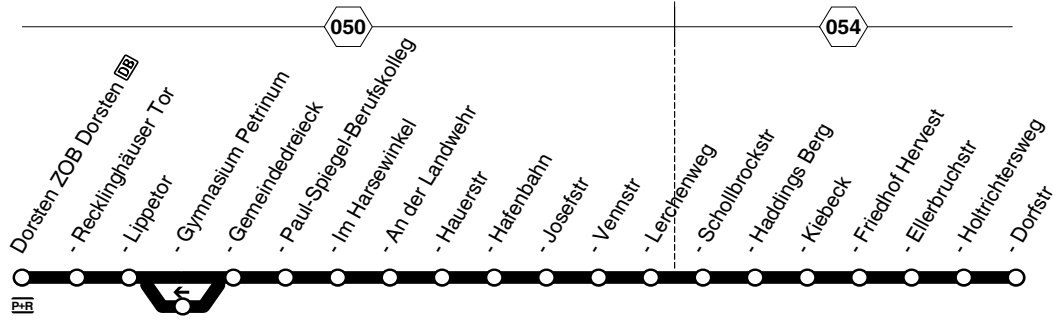

273

274

274

ZOB Dorsten - Hervest Dorfstraße und zurück

274

**274****montags bis freitags****samstags**

Haltestellen	Abfahrtszeiten														
Dorsten ZOB Dorsten ab	6.07	6.36	19.36	20.07	20.37	21.07	22.07	23.07	7.07	8.07	8.37	9.06	16.06	16.37	21.07
- Recklinghäuser Tor	09	38	38	09	39	09	09	09	09	09	39	08	08	39	09
- Lippeter	11	40	40	11	41	11	11	11	11	11	41	10	10	41	11
- Gemeindefreieck	13	42	42	13	43	13	13	13	13	13	43	12	12	43	13
- Paul-Spiegel-Berufsk.	13	43	43	13	43	13	13	13	13	13	43	13	13	43	13
- Im Harsewinkel	15	45	45	15	45	15	15	15	15	15	45	15	15	45	15
- An der Landwehr	16	46	46	16	46	16	16	16	16	16	46	16	16	46	16
- Hauerstr	17	47	alle	47	17	47	17	17	17	17	47	17	alle	47	alle
- Hafenbahn	18	48	48	18	48	18	18	18	18	18	48	18	18	48	18
- Josefstr	19	49	30	49	19	49	19	19	19	19	49	19	30	49	30
- Vennstr	20	50	50	20	50	20	20	20	20	20	50	20	20	50	20
- Lerchenweg	21	51	Min.	51	21	51	21	21	21	21	51	21	Min.	51	Min.
- Schollbrockstr	22	52	52	22	52	22	22	22	22	22	52	22	22	52	22
- Haddings Berg	23	53	53	23	53	23	23	23	23	23	53	23	23	53	23
- Kiebeck	24	54	54	24	54	24	24	24	24	24	54	24	24	54	24
- Friedhof Hervest	25	55	55	25	55	25	25	25	25	25	55	25	25	55	25
- Ellerbruchstr	25	55	55	25	55	25	25	25	25	25	55	25	25	55	25
- Holtrichtersweg	26	56	56	26	56	26	26	26	26	26	56	26	26	56	26
- Dorfstr	6.27	6.57	19.57	20.27	20.57	21.27	22.27	23.27	7.27	8.27	8.57	9.27	16.27	16.57	21.27