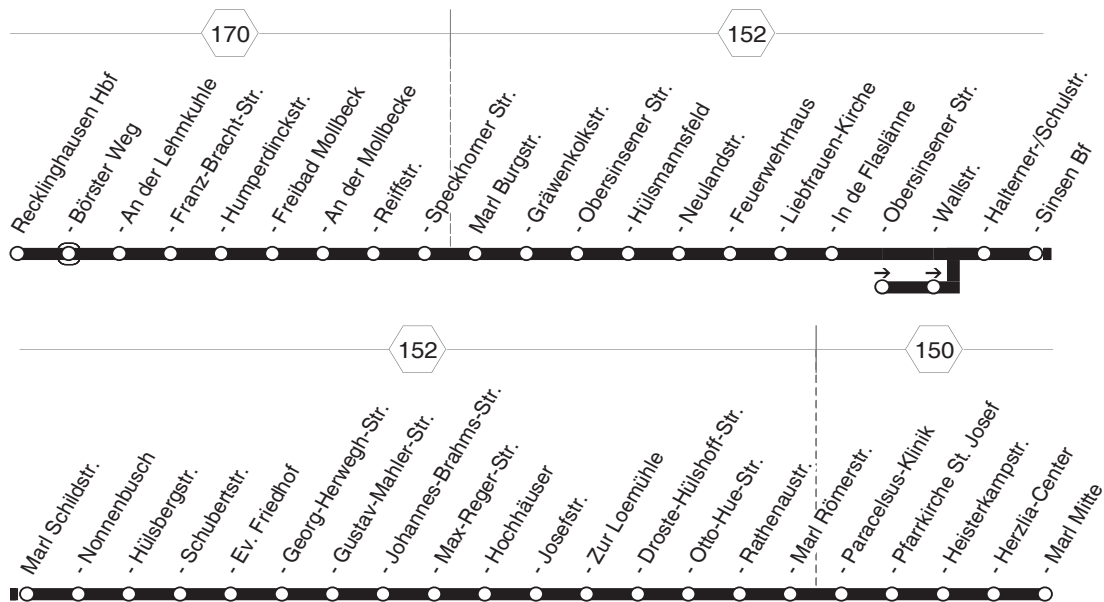

220

220

RE Hbf - Marl-Sinsen - Marl Mitte
und zurück

220

220

montags bis freitags

samstags →

Haltestellen	Abfahrtszeiten																
Recklinghausen Hbf	4.19	4.49	5.19	5.58	6.28	19.58	20.19	20.49	21.19	21.49	22.49	23.49	5.49	6.49	7.49		
- An der Lehmkuhle	22	52	22	6.01	31	20.01	22	52	22	52	51	51	52	52	52		
- Humperdinckstr.	24	54	24	03	33	03	24	54	24	54	53	53	54	54	54		
- An der Mollbecke	26	56	26	05	36	06	26	56	26	56	53	53	56	56	56		
- Speckhorner Str.	26	56	26	05	37	07	26	56	26	56	54	54	56	56	56		
Marl Burgstr.	27	57	27	06	38	08	27	57	27	57	55	55	57	57	57		
- Obersinsener Str.	29	59	29	08	40	10	29	59	29	59	56	56	59	59	59		
- Neulandstr.	31	5.01	31	10	42	12	31	21.01	31	22.01	58	58	6.01	7.01	8.01		
- Liebfrauen-Kirche	4.32	5.02	5.32	6.11	6.44	20.14	20.32	21.02	21.32	22.02	22.59	23.59	6.02	7.02	8.02		
- Obersinsener Str.												23.00					
- Wallstr.												02					
- Halterner-/Schulstr.	4.35	5.05	5.35	6.14	6.47	20.17	20.35	21.05	21.35	22.04	23.00	03	0.00	03	6.05	7.05	8.05
- Sinsen Bf	4.36	5.06	5.36	6.15	6.48	20.18	20.36	21.06	21.36	22.05	23.01	23.04	0.01	0.04	6.06	7.06	8.06
- Sinsen Bf	4.37	5.07	5.37	6.16	6.49	20.19	20.37	21.07	21.37	22.05	23.05		0.05	0.05	6.07	7.07	8.07
- Schildstr.	38	08	38	17	50	20	38	08	38	06	05	05	08	08	08		
- Hülbergstr.	40	10	40	19	52	22	40	10	40	08	07	07	10	10	10		
- Ev. Friedhof	41	11	41	20	53	23	41	11	41	09	08	08	11	11	11		
- Georg-Herwegh-Str.	42	12	42	21	54	24	42	12	42	10	09	09	12	12	12		
- Gustav-Mahler-Str.	43	13	43	22	55	25	43	13	43	11	10	10	13	13	13		
- Johannes-Brahms-Str.	44	14	44	23	56	26	44	14	44	12	11	11	14	14	14		
- Max-Reger-Str.	45	15	45	24	57	27	45	15	45	13	12	12	15	15	15		
- Hochhäuser	45	15	45	24	57	27	45	15	45	13	12	12	15	15	15		
- Josefstr.	46	16	46	25	58	28	46	16	46	14	13	13	16	16	16		
- Droste-Hülshoff-Str.	48	18	48	27	7.00	30	48	18	48	16	15	15	18	18	18		
- Otto-Hue-Str.	49	19	49	28	01	31	49	19	49	17	16	16	19	19	19		
- Rathenaustr.	50	20	50	29	02	32	50	20	50	18	17	17	20	20	20		
- Marl Römerstr.	52	22	52	31	04	34	52	22	52	19	18	18	22	22	22		
- Paracelsus-Klinik	53	23	53	32	05	35	53	23	53	20	19	19	23	23	23		
- Pfarrkirche St. Josef	54	24	54	33	06	36	54	24	54	21	20	20	24	24	24		
- Herzlia-Center	58	28	58	37	10	40	58	28	58	25	24	24	28	28	28		
- Marl Mitte	5.00	5.30	6.00	6.39	7.12	20.42	21.00	21.30	22.00	22.26	23.26	0.26	6.30	7.30	8.30		

= TaxiBus mind. 30 Min. Voranmeldung unter 01802/552000 (6 Cent/Anruf a.d. deutschen Festnetz ;Mobil max. 42 Cent/Min.) od. Fax: 02366/186-296 (kostenpflichtig)

220

RE Hbf - Marl-Sinsen - Marl Mitte

220