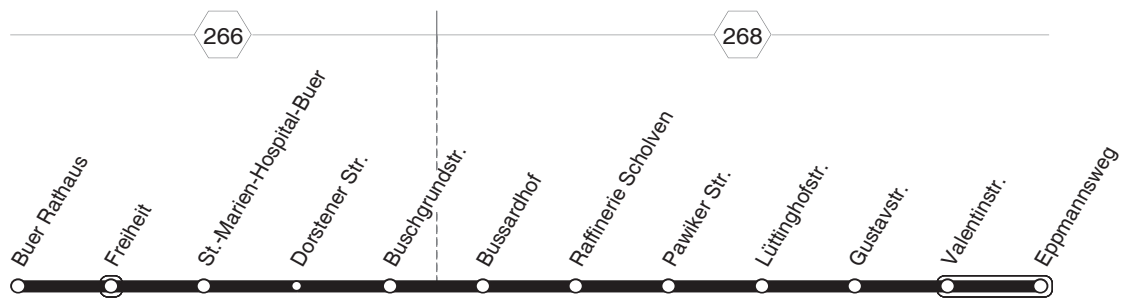

TAXIBUS 248

248
GE-Buer Rathaus - Raffinerie Scholven -
Hassel Eppmannsweg
und zurück

TAXIBUS
248

248

montags bis freitags

samstags

Haltestellen	Abfahrtszeiten														
	41	41	41	41	41	41	41	41	41	41	41	41	41	41	
Gelsenkirchen Buer Rathaus	5.32	6.54	7.24	7.24	8.24		18.24	9.24	10.24	11.24	12.24	13.24	14.24	15.24	16.24
- Freiheit	34	56	26	26	26		26	26	26	26	26	26	26	26	26
- St.-Marien-Hospital-Buer	35	57	27	27	27		27	27	27	27	27	27	27	27	27
- Dorstener Str.	36	58	28	28	28	alle	28	28	28	28	28	28	28	28	28
- Buschgrundstr.	37	59	29	29	29		29	29	29	29	29	29	29	29	29
- Bussardhof	37	59	29	29	29	60	29	29	29	29	29	29	29	29	29
- Raffinerie Scholven	5.39	7.01	31	31	31		31	31	31	31	31	31	31	31	31
- Pawiker Str.		02	32	32	32	Min.	32	32	32	32	32	32	32	32	32
- Lüttinghofstr.		03	33	33	33		33	33	33	33	33	33	33	33	33
- Gustavstr.		04	34	34	34		34	34	34	34	34	34	34	34	34
- Valentinstr.		04	34	34	34		34	34	34	34	34	34	34	34	34
- Eppmannsweg		7.06	7.36	7.36	8.36		18.36	9.36	10.36	11.36	12.36	13.36	14.36	15.36	16.36

41 = nur an Schultagen 30 = nur während der Schulferien

41 = TaxiBus mind. 30 Min. Voranmeldung unter 01802/552000 (6 Cent/Anruf a.d. deutschen Festnetz ;Mobil max. 42 Cent/Min.) od. Fax: 02366/186-296 (kostenpflichtig)

248

**G-E-Buer Rathaus - Raffinerie Scholven -
Hassel Eppmannsweg**

248