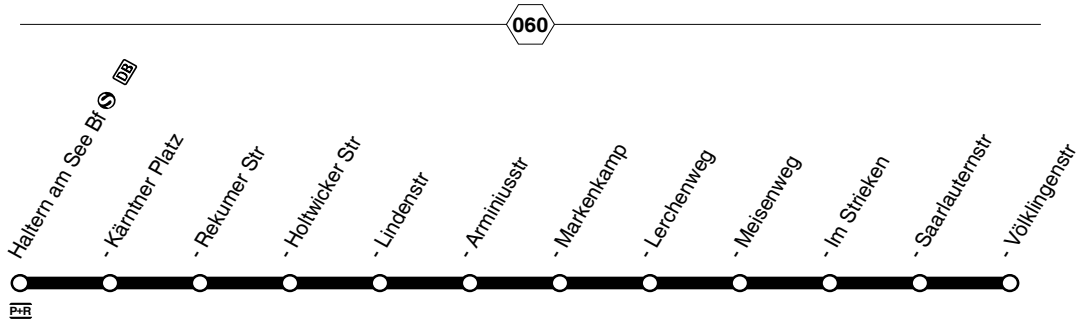

271

271

V Haltern am See Bf - Haltern Völklingenstr
und zurück

271

271

montags bis freitags

samstags

Haltestellen	Abfahrtszeiten																
Haltern am See Bf	7.05	8.05	9.05			²19.05	²20.05	²22.35	²23.35	²9.05	11.05			²19.05	²20.05	²22.35	²23.35
- Kärntner Platz	07	07	07			07	07	37	37	07	07			07	07	37	37
- Rekumer Str.	08	08	08			08	08	38	38	08	08			08	08	38	38
- Holtwicker Str.	09	09	09	alle		09	09	39	39	09	09	alle		09	09	39	39
- Lindenstr.	10	10	10			10	10	40	40	10	10			10	10	40	40
- Arminiusstr.	11	11	11	120		11	11	41	41	11	11	120		11	11	41	41
- Markenkamp	11	11	11			11	11	41	41	11	11			11	11	41	41
- Lerchenweg	12	12	12	Min.		12	12	42	42	12	12	Min.		12	12	42	42
- Meisenweg	13	13	13			13	13	43	43	13	13			13	13	43	43
- Im Strieken	14	14	14			14	14	44	44	14	14			14	14	44	44
- Saarlauternstr.	15	15	15			15	15	45	45	15	15			15	15	45	45
- Völklingenstr.	7.16	8.16	9.16			17.16	18.16	19.16	20.16	22.46	23.46	9.16	11.16	19.16	20.16	22.46	23.46

271

sonn- und feiertags

Haltestellen	Abfahrtszeiten							
Haltern am See Bf	²11.05	13.05			²19.05	²20.05	²22.35	²23.35
- Kärntner Platz	07	07			07	07	37	37
- Rekumer Str.	08	08			08	08	38	38
- Holtwicker Str.	09	09	alle		09	09	39	39
- Lindenstr.	10	10			10	10	40	40
- Arminiusstr.	11	11	120		11	11	41	41
- Markenkamp	11	11			11	11	41	41
- Lerchenweg	12	12	Min.		12	12	42	42
- Meisenweg	13	13			13	13	43	43
- Im Strieken	14	14			14	14	44	44
- Saarlauternstr.	15	15			15	15	45	45
- Völklingenstr.	11.16	13.16			19.16	20.16	22.46	23.46

² = TaxiBus mind. 30 Min. Voranmeldung unter 01802/552000 (6 Cent/Anruf a.d. deutschen Festnetz ;Mobil max. 42 Cent/Min.) od. Fax: 02366/186-296 (kostenpflichtig)

271

Haltern am See Bf - Haltern Völklingenstr

271