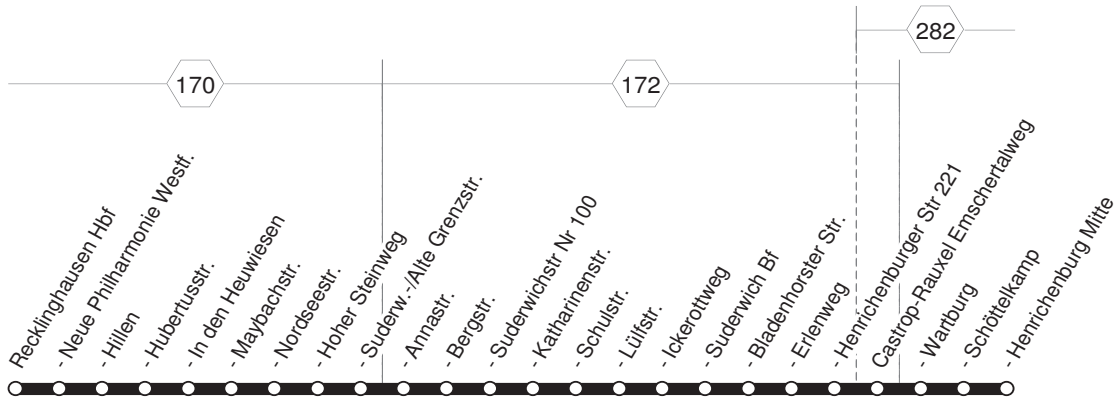

233

233

V Recklinghausen Hbf - Suderwich -
Castrop-Rauxel Henrichenburg Mitte
und zurück

233

233

montags bis freitags

Haltestellen	Abfahrtszeiten								
Recklinghausen Hbf	5.06	5.36	6.06	6.33		19.33	20.06	20.36	21.36
- Neue Philharmonie Westf.	08	38	08	36		36	08	38	38
- Hillen	09	39	09	37		37	09	39	39
- Hubertusstr.	10	40	10	38		38	10	40	40
- In den Heuwiesen	11	41	11	39		39	11	41	41
- Maybachstr.	12	42	12	40		40	12	42	42
- Nordseestr.	13	43	13	41		41	13	43	43
- Hoher Steinweg	14	44	14	42		42	14	44	44
- Suderw.-/Alte Grenzstr.	15	45	15	43		43	15	45	45
- Annastr.	15	45	15	43	alle	43	15	45	45
- Bergstr.	16	46	16	44		44	16	46	46
- Suderwichstr Nr 100	16	46	16	45	30	45	16	46	46
- Katharinenstr.	17	47	17	46		46	17	47	47
- Schulstr.	18	48	18	47	Min.	47	18	48	48
- Lülfr.	18	48	18	47		47	18	48	48
- Ickerottweg	19	49	19	48		48	19	49	49
- Suderwich Bf	20	50	20	49		49	20	50	50
- Bladenhorster Str.	22	52	22	51		51	22	52	52
- Erlenweg	23	53	23	52		52	23	53	53
- Henrichenb Str 221	24	54	24	54		54	24	54	54
Castrop-Rauxel Emschertalweg	25	55	25	55		55	25	55	55
- Wartburg	26	56	26	56		56	26	56	56
- Schöttelkamp	27	57	27	57		57	27	57	57
- Henrichenburg Mitte	5.28	5.58	6.28	6.58		19.58	20.28	20.58	21.58

233

**Recklinghausen Hbf - Suderwich -
Castrop-Rauxel Henrichenburg Mitte**

233