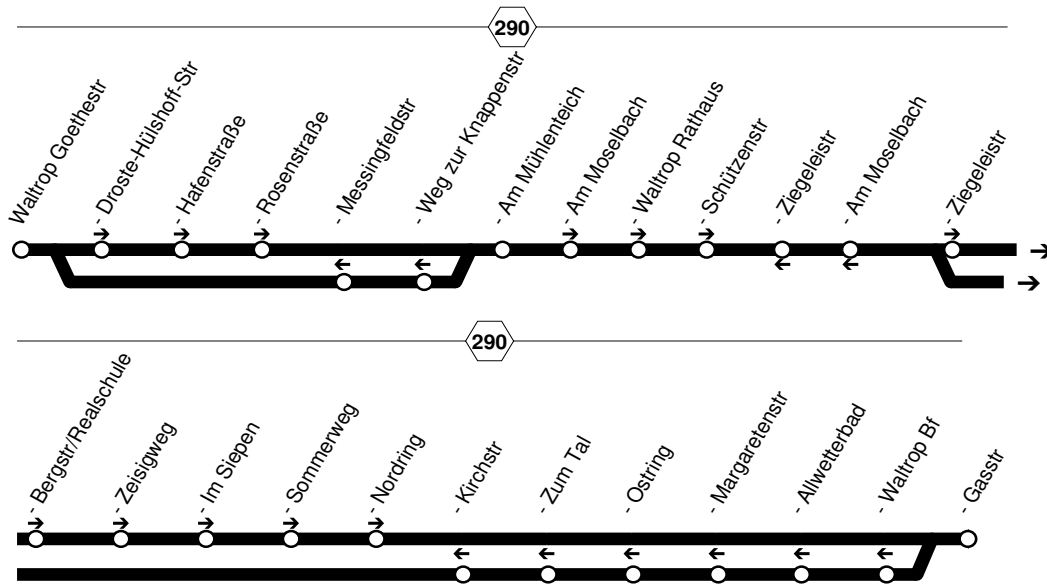

284
**Lünen Brambauer Verkehrshof - Sydowstr. -
Waltrop Am Moselbach**
284

285

285

Waltrop Klöcknersiedlung -
Am Moselbach - Siedlung Im Berg
und zurück

285

**285****montags bis freitags****samstags**

Haltestellen		Abfahrtszeiten															
Waltrop Goethestr.	ab	6.30	7.00	18.30	19.00	8.30	9.00	15.30	16.00	16.35	X	VH	X	VH	X	VH	
- Droste-Hülshoff-Str.		31	01	31	01	31	01	31	01	36			36		36		
- Hafenstraße		33	03	33	03	33	03	33	03	38			38		38		
- Rosenstraße		34	04	34	04	34	04	34	04	39			39		39		
- Am Mühlenteich		35	05	35	05	35	05	35	05	16.40			17.40		18.40		
- Am Moselbach		6.08	6.38	7.08	18.38	19.08	8.08	8.38	9.08	15.38	16.08		16.38		17.38		18.38
- Waltrop Rathaus)))	alle))))	alle))	16.42)	17.42)	18.42
- Schützenstr.)))))))))))	43)	43)	43
- Ziegeleistr.)))	30))))	30))	44)	44)	44
- Am Moselbach)))))))))))	16.45)	17.45)	18.45
- Ziegeleistr.		6.09	6.39	7.09	Min. 18.39	8.09	8.39	9.09	Min. 15.39	16.38			16.38		17.38		18.38
- Bergstr/Realschule		10	40	10	40	10	40	10	40	40			39		39		39
- Zeisigweg		11	41	11	41	11	41	11	41	41			40		40		40
- Im Siepen		12	42	12	42	12	42	12	42	42			41		41		41
- Sommerweg		13	43	13	43	13	43	13	43	43			42		42		42
- Nordring		14	44	14	44	14	44	14	44	44			43		43		43
- Gasstr.	an	6.15	6.45	7.15	18.45	8.15	8.45	9.15	15.45	16.44			16.44		17.44		18.44