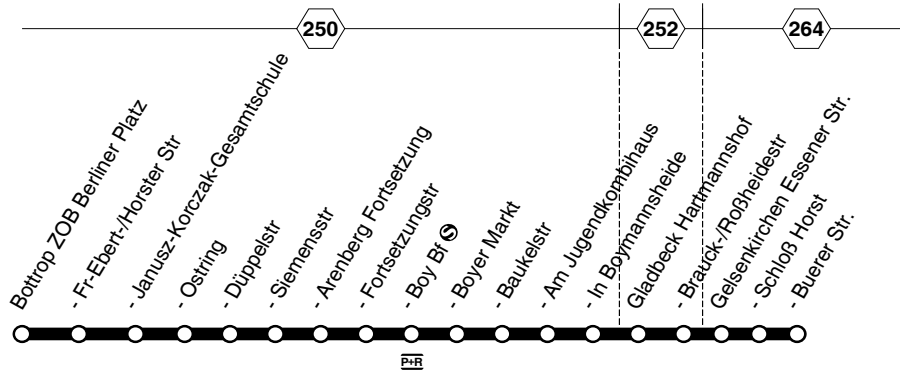

Zwischen BOT-ZOB Berliner Platz und Gladbeck Goetheplatz zusätzliches Fahrtenangebot durch Linie SB91.

259

Bottrop ZOB Berliner Platz - Eigen - Gladbeck Oberhof - GE-Horst Essener Str.

259

260

260

**Bottrop ZOB Berliner Platz -
Boy - GE - Horst
und zurück**