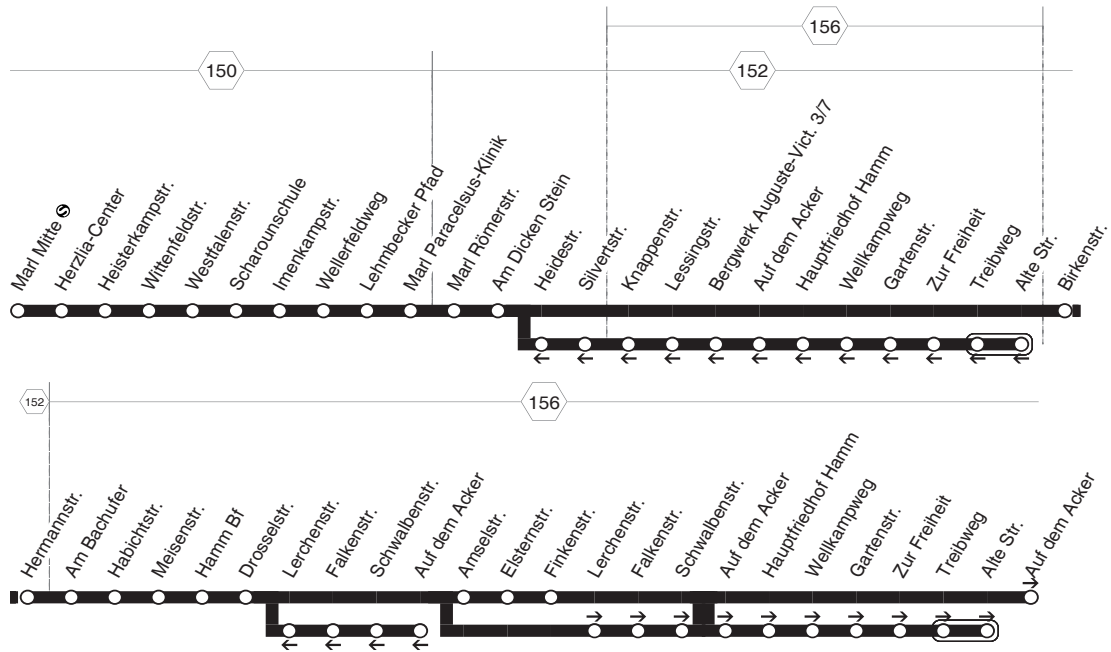

225

225
Mari Mitte - Drewer-Süd - Hüls - Hamm Waldsiedlung (Taxibus: Sickingmühle) und zurück

225

225

montags bis freitags

Haltestellen	Abfahrtszeiten															
Marl Mitte ☉	5.32	6.02	6.37	7.07	19.07	19.37	20.07	20.33	21.33	22.33	23.33	0.33				
- Herzlia-Center	33	03	38	08	08	38	08	34	34	34	34	34				
- Heisterkampstr.	35	05	40	10	10	40	10	36	36	36	36	36				
- Westfalenstr.	36	06	42	12	12	42	12	37	37	37	37	37				
- Scharounschule	37	07	43	13	13	43	13	38	38	38	38	38				
- Imenkampstr.	38	08	44	14	14	44	14	39	39	39	39	39				
- Wellerfeldweg	39	09	45	15	15	45	15	40	40	40	40	40				
- Paracelsus-Klinik	41	11	47	17	17	47	17	42	42	42	42	42				
- Marl Römerstr.	43	13	49	19	19	49	19	44	44	44	44	44				
- Am Dicken Stein	44	14	50	20	20	50	20	45	45	45	45	45				
- Birkenstr.	45	15	51	21	21	51	21	46	46	46	46	46				
- Hermannstr.	46	16	52	22	22	52	22	47	47	47	47	47				
- Am Bachufer	46	16	52	22	22	52	22	47	47	47	47	47				
- Habichtstr.	47	17	53	23	23	53	23	48	48	48	48	48				
- Hamm Bf	48	18	55	25	25	55	25	49	49	49	49	49				
- Drosselstr.	49	6.19	56	7.26	19.26	56	20.26	20.50	21.50	22.50	23.50	0.50				
- Amselstr.	50		57			57										
- Elsterstr.	51		58			58										
- Finkenstr.	5.51		6.59			19.59										
- Auf dem Acker																
- Lerchenstr.		6.20		7.28	19.28		20.28	20.51	21.51	22.51	23.51	0.51				
- Falkenstr.		21		29	29		29	52	52	52	52	52				
- Schwalbenstr.		6.22		7.30	19.30		20.30	20.53	21.53	53	53	53				
- Auf dem Acker										54	54	54				
- Hauptfriedhof Hamm										55	55	55				
- Wellkampweg										56	56	56				
- Zur Freiheit										57	57	57				
- Alte Str.										22.59	23.59	0.59				
- Auf dem Acker	5.52	6.23	7.00	7.31	19.31	20.00	20.31	20.54	21.54							

☉ = TaxiBus mind. 30 Min. Voranmeldung unter 01802/552000 (6 Cent/Anruf a.d. deutschen Festnetz ;Mobil max. 42 Cent/Min.) od. Fax: 02366/186-296 (kostenpflichtig)

225

**Marl Mitte - Drewer-Süd - Hüls -
Hamm Waldsiedlung
(Taxibus: Sickingmühle)**

225