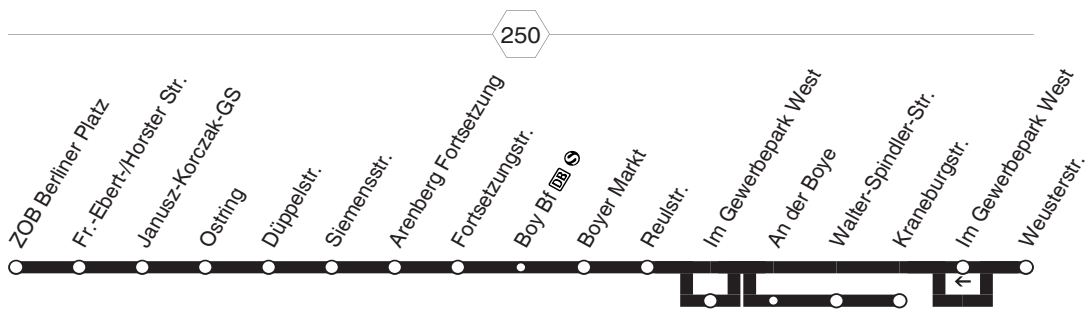

264

sonn- und feiertags

Haltestellen	Abfahrtszeiten	
Bottrop Hbf	22.52	23.01
- Lehmkuhler Str.	53	
- Bottrop Hbf Südeingang	54	
- Armeler Hof	57	
- Im Brahmkamp	59	
- Haus-Hove-Str.	59	
- Am Wienberg	23.01	
- Am Freitagshof	01	
- Am Quellenbusch	02	
- Westfriedhof	02	
- Knappschafts-KH	03	
- Nathrathstr.	05	
- Pferdemarkt	07	
- ZOB Berliner Platz an	23.09	
- ZOB Berliner Platz ab	22.44	23.14
- Finanzamt	46	16
- Pestalozzistr.	48	18
- Im Flaßviertel	49	19
- Aegidistr.	50	20
- In der Boverheide	51	21
- Maybachweg	52	22
- Fishedickstr.	54	24
- Trappenstr.	55	25
- Liebrechtstr.	56	26
- Eigen Markt an	22.58	23.28
- Eigen Markt ab		23.34
- Zur Schattigen Buche		35
- Velsenstr.		36
- Bottrop Betriebshof an		23.37
- Bottrop Betriebshof ab		23.39
- Boyer Brücke		41
- Börenstraße		23.44

= TaxiBus mind. 30 Min. Voranmeldung unter 01802/552000 (6 Cent/Anruf a.d. deutschen Festnetz ;Mobil max. 42 Cent/Min.) od. Fax: 02366/186-296 (kostenpflichtig)

264

**Bottrop Hbf - Vonderort - ZOB Berliner Platz -
Eigen Markt - Börenstraße**

264

**BOT ZOB Berliner Platz - Batenbrock -
Boyer Markt - Weusterstr./Kranenburgstr.
und zurück**