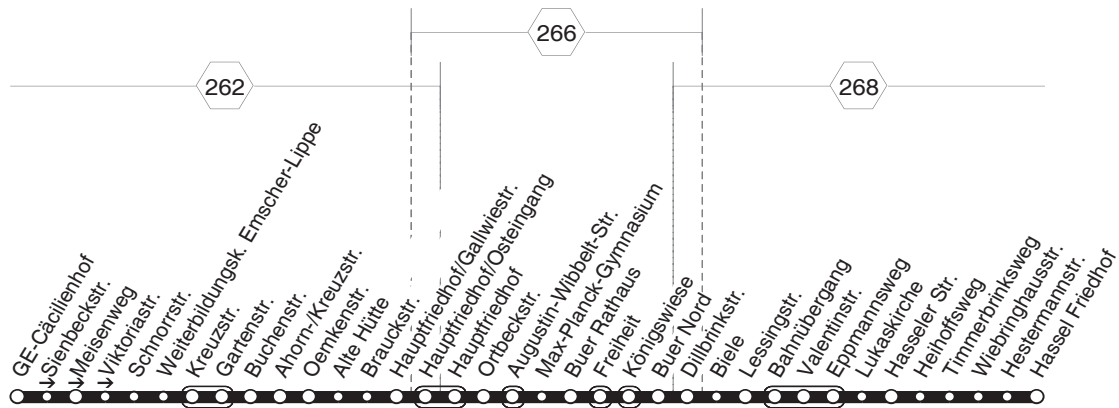

244

244

GE-Resse Cäcilienhof - Buer Rathaus -
Hassel Friedhof
und zurück

244

244

montags bis freitags

Haltestellen	Abfahrtszeiten							
Gelsenkirchen Cäcilienhof						41	41	
- Meisenweg	5.57		19.27	19.57	20.27			
- Viktoriastr.	59		29	59	29			
- Schnorrstr.	6.00		30	20.00	20.30			
- Weiterbildungsk. Emscher-Lippe	00		30	00				
- Kreuzstr.	01		31	01	21.10	21.45		
- Gartenstr.	02		32	02	11	46		
- Ahorn-/Kreuzstr.	04		34	04	13	48		
- Oemkenstr.	06		36	06	14	49		
- Alte Hütte	07		37	07	15	50		
- Brauckstr.	08		38	08	16	51		
- Hauptfriedhof/Osteingang	09		39	09	17	52		
- Hauptfriedhof	11		41	11	19	54		
- Ortbeckstr.	12		42	12	20	55		
- Augustin-Wibbelt-Str.	13		43	13	21	56		
- Max-Planck-Gymnasium	13	alle	43	13	21	56		
- Buer Rathaus	15		45	15	23	58		
- Buer Rathaus an	6.17	30	19.47	20.17	21.25	22.00		
- Buer Rathaus ab	5.18	5.48	6.18	19.48	20.23	20.53	21.33	22.33
- Freiheit	20	50	20	Min. 50	25	55	35	35
- Königswiese	22	52	22	52	26	56	36	36
- GE-Buer Nord Bf	23	53	23	53	27	57	37	37
- Dillbrinkstr.	24	54	24	54	28	58	38	38
- Lessingstr.	26	56	26	56	30	21.00	40	40
- Bahnübergang	27	57	27	57	31	01	41	41
- Valentinstr.	28	58	28	58	32	02	42	42
- Eppmannsweg	30	6.00	30	20.00	34	04	44	44
- Lukaskirche	31	01	31	01	35	05	45	45
- Hasseler Str.	32	02	32	02	36	06	46	46
- Heihoffsweg	32	02	32	02	36	06	46	46
- Timmerbrinksweg	33	03	33	03	37	07	47	47
- Wiebringhausstr.	33	03	33	03	37	07	47	47
- Hestermannstr.	34	04	34	04	38	08	48	48
- Hassel Friedhof	5.36	6.06	6.36	20.06	20.40	21.10	21.50	22.50

41 = nur an Schultagen

244

GE-Resse Cäcilienhof - Buer Rathaus - Hassel Friedhof

244