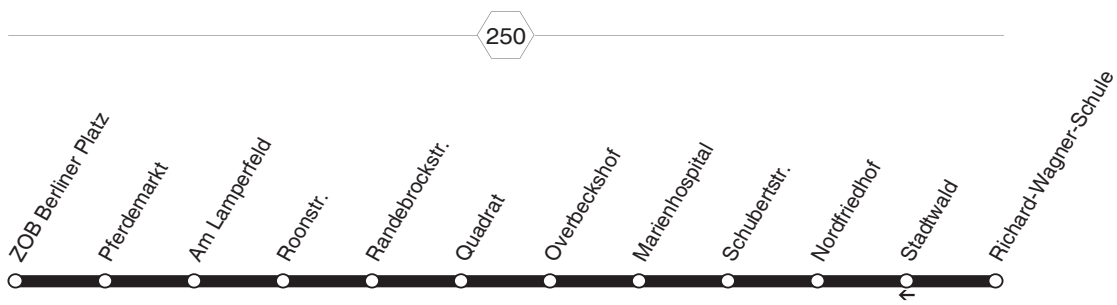

266

 **267**
Bottrop ZOB Berliner Platz - Marienhospital-
Richard Wagner Schule
und zurück

**267****montags bis freitags****samstags**

Haltestellen	Abfahrtszeiten													
Bottrop ZOB Berliner Platz	⁶ 5.17	5.47	19.47	20.47	⁶ 21.47	⁶ 22.47	⁶ 23.47	⁶ 0.47	5.47	16.47	17.47	20.47	⁶ 21.47	⁶ 0.47
- Pferdemarkt	19	49	49	49	49	49	49	49	49	49	49	49	49	49
- Am Lamperfeld	21	51	51	51	51	51	51	51	51	51	51	51	51	51
- Roonstr.	22	52	alle	52	52	52	52	52	52	alle	52	52	alle	52
- Randebrockstr.	22	52	52	52	52	52	52	52	52	52	52	52	52	52
- Quadrat	23	53	30	53	53	53	53	53	53	30	53	53	60	53
- Overbeckshof	24	54	54	54	54	54	54	54	54	54	54	54	54	54
- Marienhospital	24	54	Min.	54	54	54	54	54	54	Min.	54	54	Min.	54
- Schubertstr.	26	56	56	56	56	56	56	56	56	56	56	56	56	56
- Nordfriedhof	28	58	58	58	58	58	58	58	58	58	58	58	58	58
- Richard-Wagner-Schule	5.30	6.00	20.00	21.00	22.00	23.00	0.00	1.00	6.00	17.00	18.00	21.00	22.00	1.00