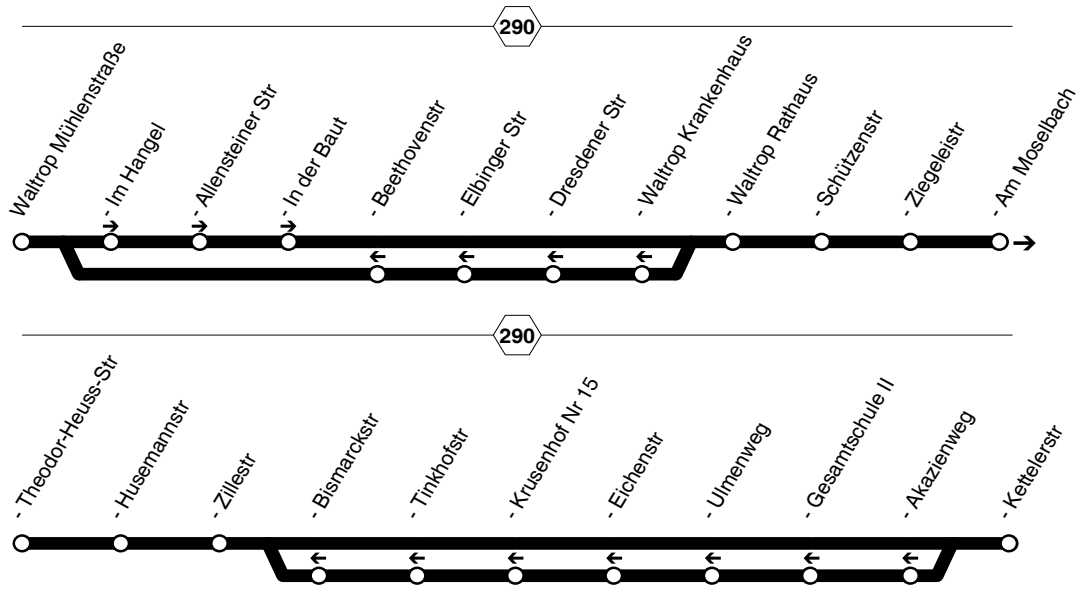

TB282

montags bis freitags

samstags

sonn- und feiertags

Haltestellen	Abfahrtszeiten											
Datteln Bus Bf												
- Redder Str.	46	46	46	46	46	46	46	46	46	46	46	
- Datteln Hauptfriedhof	47	47	47	47	47	47	47	47	47	47	47	
- Lohstr.	48	alle 48	48	48	alle 48	48	48	alle 48	48	alle 48	48	
- Bülowstraße	48	48	48	48	48	48	48	48	48	48	48	
- Hauptfriedhof/Osteingang	49	60 49	49	49	60 49	49	49	60 49	49	60 49	49	
- Münsterstr.	50	50	50	50	50	50	50	50	50	50	50	
- Feuerwache	51	Min. 51	51	51	Min. 51	51	51	Min. 51	51	Min. 51	51	
- Industriestr.	52	52	52	52	52	52	52	52	52	52	52	
- Kanalbrücke	53	53	53	53	53	53	53	53	53	53	53	
- Brauckmann am Brink	20.53	23.53	5.53	20.53	23.53	20.53	23.53	20.53	23.53	20.53	23.53	

= TaxiBus mind. 30 Min. Voranmeldung unter 01802/552000 (6 Cent/Anruf a.d. deutschen Festnetz ;Mobil max. 42 Cent/Min.) od. Fax: 02366/186-296 (kostenpflichtig)

TB282

montags bis freitags

samstags

sonn- und feiertags

Haltestellen	Abfahrtszeiten											
Datteln Brauckmann am Brink												
- Kanalbrücke	16	26	26	16	16	16	26	26	16	26	26	26
- Industriestr.	17	27	27	17	17	17	27	27	17	27	27	27
- Feuerwache	18	28	28	18	18	18	28	28	18	28	28	28
- Münsterstr.	19	29	29	19	19	19	29	29	19	29	29	29
- Hauptfriedhof/Osteingang	20	30	30	20	20	20	30	30	20	30	30	30
- Bülowstraße	20	30	30	20	20	20	30	30	20	30	30	30
- Lohstr.	21	31	31	21	21	21	31	31	21	31	31	31
- Datteln Hauptfriedhof	22	32	32	22	22	22	32	32	22	32	32	32
- Redder Str.	23	33	33	23	23	23	33	33	23	33	33	33
- Bus Bf	21.25	22.35	23.35	6.25	20.25	21.25	22.35	23.35	20.25	21.35	22.35	23.35

= TaxiBus mind. 30 Min. Voranmeldung unter 01802/552000 (6 Cent/Anruf a.d. deutschen Festnetz ;Mobil max. 42 Cent/Min.) od. Fax: 02366/186-296 (kostenpflichtig)

TB282

Datteln Bus Bf - Hauptfriedhof - Brauckmann am Brink und zurück

TB282

283

283

Waltrop Siedlung Im Hangel -
Am Moselbach - Kettelerriedlung
und zurück

283