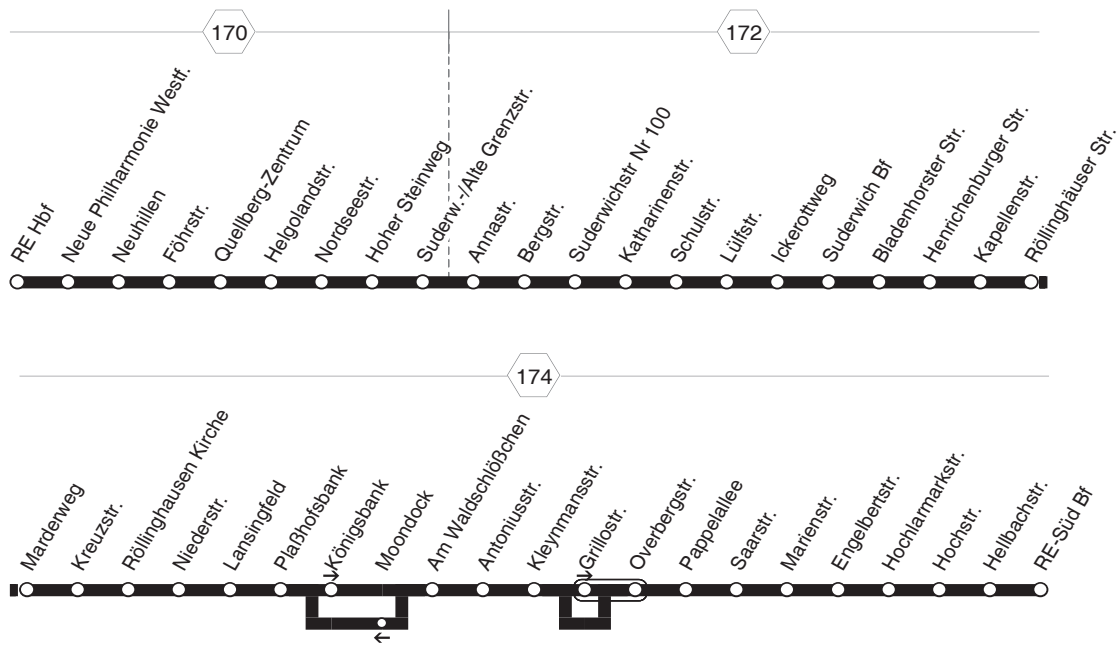

201

201

RE Hbf - Quellberg - Suderwich - Röllinghausen - König-Ludwig - RE-Süd Bf und zurück

201

201

montags bis freitags

samstags

sonn- und feiertags

Haltestellen	Abfahrtszeiten									
Recklinghausen Hbf	22.43	23.43			22.43	23.43		21.43	22.43	23.43
- Neue Philharmonie Westf.	45	45			45	45		45	45	45
- Neuhillen	46	46			46	46		46	46	46
- Quellberg-Zentrum	48	48			48	48		48	48	48
- Helgolandstr.	49	49			49	49		49	49	49
- Nordseestr.	50	50			50	50		50	50	50
- Suderw.-/Alte Grenzstr.	52	52			52	52		52	52	52
- Annastr.	52	52			52	52		52	52	52
- Bergstr.	53	53			53	53		53	53	53
- Katharinenstr.	54	54			54	54		54	54	54
- Schulstr.	55	55			55	55		55	55	55
- Lüfstr.	55	55			55	55		55	55	55
- Suderwich Bf	57	57			57	57		57	57	57
- Bladenhorster Str.	58	58			58	58		58	58	58
- Henrichenburger Str.	23.00	0.00			23.00	0.00		22.00	23.00	0.00
- Kapellenstr.	01	01			01	01		01	01	01
- Röllinghäuser Str.	02	02			02	02		02	02	02
- Marderweg	22.02	02	02		22.02	02	02	21.02	02	02
- Kreuzstr.	03	03	03		03	03	03	03	03	03
- Röllinghausen Kirche	04	04	04		04	04	04	04	04	04
- Niederstr.	04	04	04		04	04	04	04	04	04
- Plaßhofsbank	06	06	06		06	06	06	06	06	06
- Königsbank	07	07	07		07	07	07	07	07	07
- Am Waldschlößchen	08	08	08		08	08	08	08	08	08
- Kleynmansstr.	10	10	10		10	10	10	10	10	10
- Grillostr.	11	11	11		11	11	11	11	11	11
- Pappelallee	12	12	12		12	12	12	12	12	12
- Saarstr.	13	13	13		13	13	13	13	13	13
- Marienstr.	14	14	14		14	14	14	14	14	14
- Hochlarmarkstr.	15	15	15		15	15	15	15	15	15
- Hochstr.	16	16	16		16	16	16	16	16	16
- Hellbachstr.	17	17	17		17	17	17	17	17	17
- RE-Süd Bf	22.19	23.19	0.19		22.19	23.19	0.19	21.19	22.19	23.19

RE-Süd Bf: Linie fährt weiter als Linie 239

201

RE Hbf - Quellberg - Suderwich - Rölling-
hausen - König-Ludwig - RE-Süd Bf

201