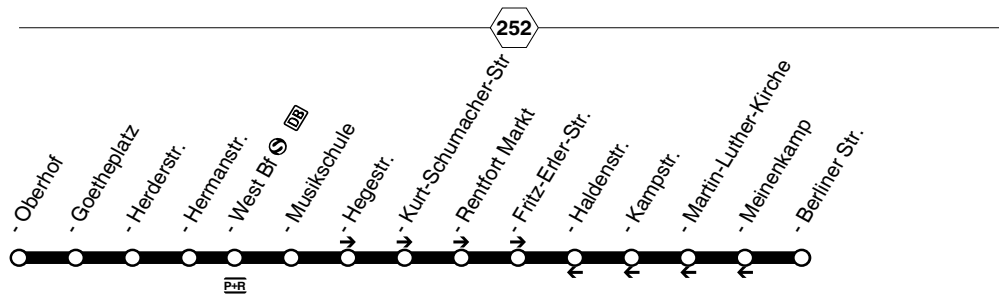

258

258

GE-Horst Buerer Straße - Gladbeck Brauck -
Oberhof - Hegestraße - Berliner Straße
und zurück

258

258

montags bis freitags

Haltestellen	Abfahrtszeiten									
Gelsenkirchen Buerer Str.	5.04	6.04	6.35	19.55	20.37	21.37	22.37	23.37		
- Kärntener Ring	07	07	38	58	40	40	40	40		
- Reichenberger Str.	08	08	39	59	41	41	41	41		
Gladbeck Hunsrückstr.	09	09	40	20.00	42	42	42	42		
- Münsterländer Str.	10	10	42	02	43	43	43	43		
- Boystr.	11	11	43	03	44	44	44	44		
- Stettiner Str.	11	11	43	03	44	44	44	44		
- Gertrudstr.	12	12	44	04	45	45	45	45		
- Klarastr.	12	12	45	05	45	45	45	45		
- Im Linnerott	13	13	46	06	46	46	46	46		
- Butendorfer Str.	14	14	47	07	47	47	47	47		
- Allmannstr.	15	15	48	alle	08	48	48	48		
- Ringeldorfer Str.	16	16	49	09	49	49	49	49		
- Roter Turm	17	17	50	20	10	50	50	50		
- Oberhof	an	5.19	6.19	6.52	20.12	20.52	21.52	22.52	23.52	
- Oberhof	ab	5.19	6.19	6.55	Min.	20.15	20.57	21.57	22.57	
- Goetheplatz	an	5.22	6.22	6.58	20.18	21.00	22.00	23.00		
- Goetheplatz	ab	5.32	6.22	6.58	20.18	21.01	22.01	23.01		
- Herderstr.		34	24	7.00	20	03	03	03		
- Hermannstr.		34	24	01	21	03	03	03		
- West Bf		35	25	03	23	04	04	04		
- Musikschule		36	26	04	24	05	05	05		
- Hegestr.	4.37	37	6.07	27	6.46	06	26	06	06	
- Kurt-Schumacher-Str.	38	38	08	28	47	07	27	07	07	
- Rentfort Markt	39	39	09	29	48	08	28	08	08	
- Fritz-Erler-Str.	39	39	09	29	49	09	29	08	08	
- Berliner Str.	4.40	5.40	6.10	6.30	6.50	7.10	20.30	21.09	22.09	23.09

258

GE-Horst Buerer Straße - Gladbeck Brauck -
Oberhof - Hegestraße - Berliner Straße

258