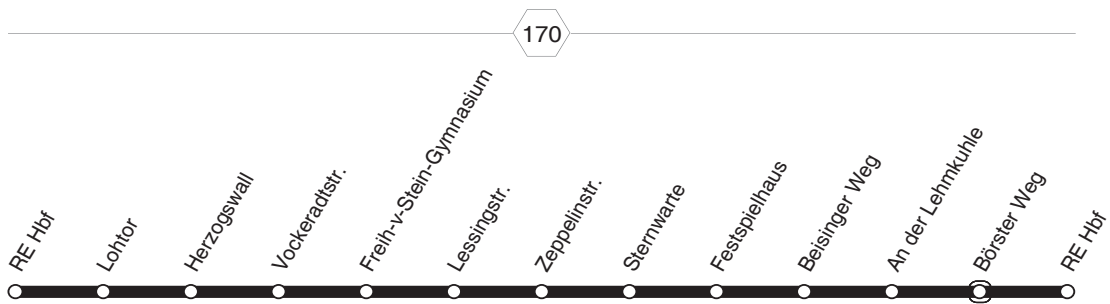

203

203

V
RE Hbf - Lessingstr. - Festspielhaus - RE Hbf
Ringlinie

203

203

montags bis freitags

samstags

sonn- und feiertags

Haltestellen	Abfahrtszeiten					
Recklinghausen Hbf	21.49	0.49	21.49	0.49	20.49	0.49
- Lohr	51	51	51	51	51	51
- Herzogswall	52	52	52	52	52	52
- Vockeradstr.	53	53	53	53	53	53
- Freih-v-Stein-Gymnasium	54 alle	54	54 alle	54	54 alle	54
- Lessingstr.	54	54	54	54	54	54
- Zeppelinstr.	57 60	57	57 60	57	57 60	57
- Sternwarte	58	58	58	58	58	58
- Festspielhaus	59 Min.	59	59 Min.	59	59 Min.	59
- Beisinger Weg	59	59	59	59	59	59
- Franz-Bracht-Str.	22.00	1.00	22.00	1.00	21.00	1.00
- An der Lehmkuhle	00	00	00	00	00	00
- Börster Weg	01	01	01	01	01	01
- RE Hbf	22.03	1.03	22.03	1.03	21.03	1.03

203

RE Hbf - Lessingstr. - Festspielhaus - RE Hbf
Ringlinie

203