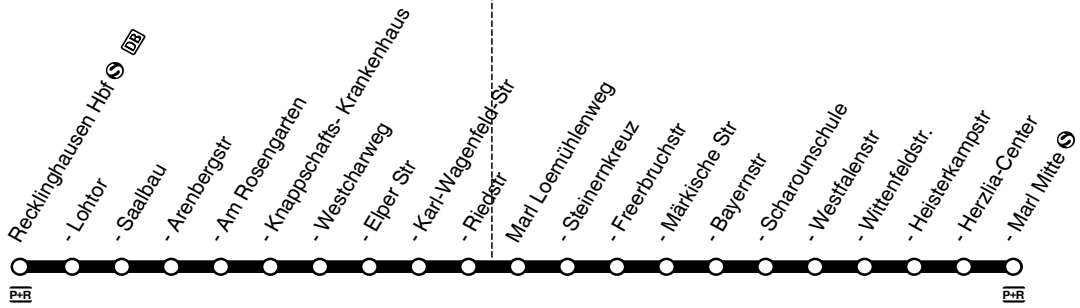

TB269

samstags

sonn- und feiertags

Haltestellen	Abfahrtszeiten					
BOT St.-Anto.-Hosp./Gartenstr. ab	6.41	16.41	17.11	23.11	8.11	23.11
- Schulze-Deiltsch-Str.	43	43	13	13	13	13
- An St.-Johannes	44	44	14	14	14	14
- Kaplan-Xanten-Str.	45	45	15	15	15	15
- Auf der Kämpe	45	45	15	15	15	15
- Hetkamp	46	alle	46 16	alle	16	16
- Heuweg	46	46	16	16	16	16
- Hiesfelder Str.	46	60	46 16	60	16	60
- Lehmschlenke	46	46	16	16	16	16
- Am Schleitkamp	47	Min.	47 17	Min.	17	17
- Dännenkamp	48	48	18	18	18	18
- Grafenwald Kirche	49	49	19	19	19	19
- Ottenkamp	50	50	20	20	20	20
- Schneider-/Bottroper Str.	51	51	21	21	21	21
- Schneiderstr.	6.52	16.52	17.22	23.22	8.22	23.22
- Grafenwald Kirche						
- Im Spring						
- Vossundern						
- Pöttering						
- Köhlerstr.						
- Grafenmühle an						

= TaxiBus mind. 30 Min. Voranmeldung unter 01802/552000 (6 Cent/Anruf a.d. deutschen Festnetz ;Mobil max. 42 Cent/Min.) od. Fax: 02366/186-296 (kostenpflichtig)

TB269

**Bottrop-Kirchhellen - Holthausen -
Grafenwald**

TB269

270

170

150

270

RE Hbf - Marl-Drewer Süd - Marl Mitte
und zurück

270