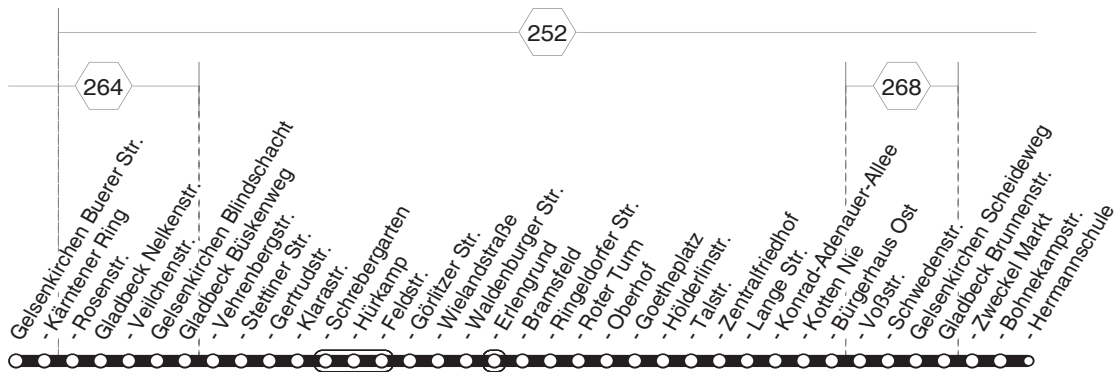

252

252

Gelsenkirchen Buerer Str. -
Oberhof - Zweckel Hermannschule
und zurück

252

252

montags bis freitags

Haltestellen	Abfahrtszeiten									
Gelsenkirchen Buerer Str.	5.37	6.07	6.37	7.08	19.08	19.38	20.37	^Q21.37	^Q22.37	^Q23.37
- Kärntener Ring	38	08	38	09	09	39	38	38	38	38
- Rosenstr.	39	09	39	10	10	40	39	39	39	39
Gladbeck Veilchenstr.	40	10	40	11	11	41	40	40	40	40
Gelsenkirchen Blindschacht	42	12	42	13	13	43	42	42	42	42
Gladbeck Büskenweg	43	13	43	14	14	44	43	43	43	43
- Vehrenbergstr.	45	15	45	16	16	46	45	45	45	45
- Stettiner Str.	46	16	46	17	17	47	46	46	46	46
- Gertrudstr.	47	17	47	18	18	48	47	47	47	47
- Klarastr.	47	17	48	19	19	48	47	47	47	47
- Hürkamp	50	20	51	22	22	51	50	50	50	50
- Görlitzer Str.	51	21	52	23	23	52	51	51	51	51
- Wielandstraße	52	22	53	24	alle	24	53	52	52	52
- Erlengrund	53	23	54	25	25	54	53	53	53	53
- Bramsfeld	54	24	55	26	30	26	55	54	54	54
- Ringeldorfer Str.	55	25	56	27	27	56	55	55	55	55
- Roter Turm	56	26	57	28	Min.	28	57	56	56	56
- Oberhof an	5.58	6.28	6.59	7.30	19.30	19.59	20.58	21.58	22.58	23.58
- Oberhof ab	6.02	6.32	7.04	7.34	19.34	20.02				
- Goetheplatz	05	35	07	37	37	05				
- Talstr.	06	36	08	38	38	06				
- Lange Str.	08	38	10	40	40	08				
- Konrad-Adenauer-Allee	09	39	11	41	41	09				
- Kotten Nie	10	40	12	42	42	10				
- Bürgerhaus Ost	10	40	12	42	42	10				
- Schwedenstr.	12	42	14	44	44	12				
Gelsenkirchen Scheideweg	13	43	15	45	45	13				
Gladbeck Brunnenstr.	13	43	16	46	46	13				
- Bohnekampstr.	16	46	19	49	49	16				
- Hermannschule an	6.17	6.47	7.20	7.50	19.50	20.17				

^Q = TaxiBus mind. 30 Min. Voranmeldung unter 01802/552000 (6 Cent/Anruf a.d. deutschen Festnetz ;Mobil max. 42 Cent/Min.) od. Fax: 02366/186-296 (kostenpflichtig)

252

**Gelsenkirchen Buerer Str. -
Oberhof - Zweckel Hermannschule**

252