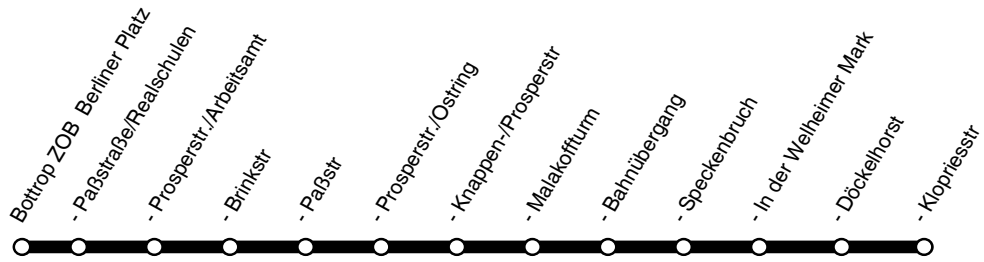

268

250

268

**Bottrop ZOB Berliner Platz -
Welheimer Mark - Klopriesstraße
und zurück**

268

**268****montags bis freitags**

Haltestellen	Abfahrtszeiten																	
Bottrop ZOB Berliner Platz	5.56	6.57	7.57	8.39	19.39	20.08	20.38	21.08					21.31	22.31	23.31	0.31		
- Paßstr./Realschulen	57	58	58	40	40	09	39	09	32	32	32	32	32	32	32	32		
- Prosperstr./Arbeitsamt	58	59	59	41	41	10	40	10	33	33	33	33	33	33	33	33		
- Brinkstr.	6.00	7.01	8.01	43	43	12	42	12	35	35	35	35	35	35	35	35		
- Paßstr.	01	02	02	44	alle	44	13	43	13	36	36	36	36	36	36	36		
- Prosperstr./Ostring	an	6.02	7.03	8.03	8.45	19.45	20.14	20.44	21.14	21.37	22.37	23.37	0.37					
- Prosperstr./Ostring	ab	6.02	7.03	8.03	8.45	20	19.45	20.14	20.44	21.14	21.38	22.38	23.38	0.38				
- Knappen-/ Prosperstr.	02	03	03	45	45	14	44	14	38	38	38	38	38	38	38	38		
- Malakoffturm	03	04	04	46	Min.	46	15	45	15	39	39	39	39	39	39	39	39	
- Bahnübergang	04	05	05	47	47	16	46	16	40	40	40	40	40	40	40	40		
- Speckenbruch	05	06	06	48	48	17	47	17	41	41	41	41	41	41	41	41		
- In der Welheimer Mark	06	07	07	49	49	18	48	18	42	42	42	42	42	42	42	42		
- Döckelhorst	06	07	07	49	49	18	48	18	42	42	42	42	42	42	42	42		
- Klopriesstr.	6.07	7.08	8.08	8.50	19.50	20.19	20.49	21.19	21.43	22.43	23.43	0.43						