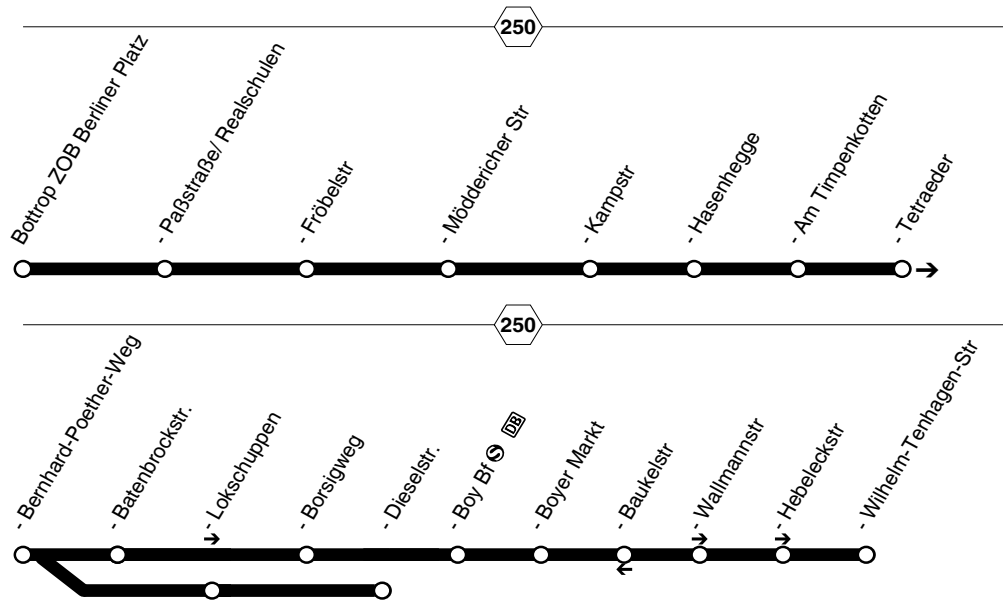

265

266

266

V Bottrop ZOB Berliner Platz - Batenbrock -
Tetraeder - Boyer Markt - Wilhelm-Tenhagen-Str.
und zurück

266

**266****montags bis freitags**

Haltestellen	Abfahrtszeiten															
Bottrop ZOB Berliner Platz	4.47	5.47	6.49	12.49	13.19	13.49	14.19	14.49	15.19	15.49	16.19	16.49	17.19	17.49	18.49	19.47
- Paßstr./Realschulen	49	49	52	52	22	52	22	52	22	52	22	52	22	52	52	50
- Fröbelstr.	50	50	53	53	23	53	23	53	23	53	23	53	23	53	53	51
- Möddericher Str.	51	51	54	54	24	54	24	54	24	54	24	54	24	54	54	52
- Kampstr	53	53	56	56	26	56	26	56	26	56	26	56	26	56	56	54
- Hasenhegge	54	54	57	57	27	57	27	57	27	57	27	57	27	57	57	55
- Am Timpenkotten	55	55	58	58	28	58	28	58	28	58	28	58	28	58	58	56
- Tetraeder	57	57	7.00	alle	13.00	30	14.00	30	15.00	30	16.00	30	17.00	30	18.00	19.00
- Bernhard-Poether-Weg	4.58	5.58	7.01		13.01	31	14.01	31	15.01	31	16.01	31	17.01	31	18.01	19.01
- Lokschnuppen)))	60)	32)	32)	32)	32)	32))
- Dieselstr.)))))	13.33)	14.33)	15.33)	16.33)	17.33))
- Batenbrockstr.	4.59	5.59	7.02	Min.	13.02	14.02	15.02	16.02	17.02	18.02	19.02	20.00				
- Borsigweg	5.00	6.00	7.03)	13.03	14.03	15.03	16.03	17.03	18.03	19.03	20.01				
- Fortsetzungstr.))))))))))))))))
- Boy Bf	5.02	6.02	7.05)	13.05	14.05	15.05	16.05	17.05	18.05	19.05	20.03				
- Boyer Markt	03	03	06)	06	06	06	06	06	06	06	04				
- Wallmannstr.	04	04	07)	07	07	07	07	07	07	07	05				
- Hebeleckstr.	05	05	6.08	08	08	08	08	08	08	08	08	06				
- Wilhelm-Tenhagen-Str.	5.06	6.06	6.09	7.09	13.09	14.09	15.09	16.09	17.09	18.09	19.09	07				
- Baukelstr.																08
- Boyer Markt																20.09
																BT