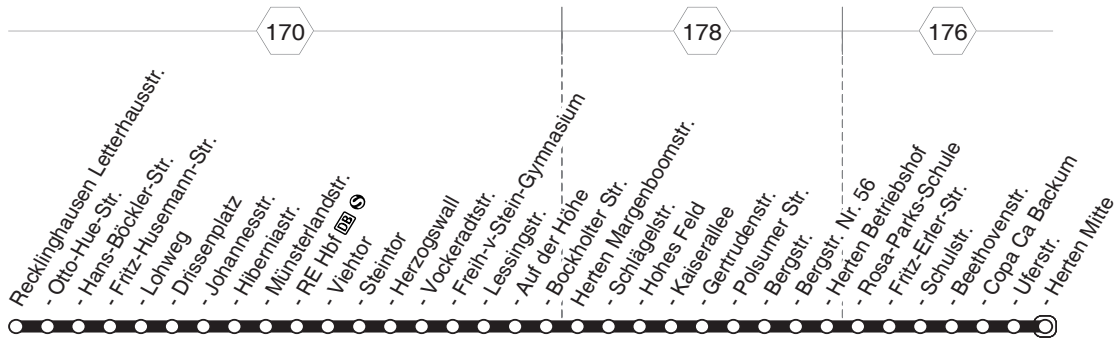

224

224

RE Letterhausstraße - RE Hbf -
Herten-Scherlebeck - Disteln - Herten Mitte
und zurück

224

224

montags bis freitags

samstags

Haltestellen	Abfahrtszeiten												
Recklinghausen Letterhausstr.	5.38	6.45	18.45	19.15	20.15	7.44	8.14	8.45	15.45	16.14	16.45		
- Otto-Hue-Str.	39	46	46	16	16	45	15	46	46	15	46		
- Hans-Böckler-Str.	40	47	47	17	17	46	16	47	47	16	47		
- Fritz-Husemann-Str.	41	48	48	18	18	47	17	48	48	17	48		
- Lohweg	42	49	49	19	19	48	18	49	49	18	49		
- Johannesstr.	44	51	51	21	21	50	20	51	51	20	51		
- Münsterlandstr.	46	53	53	23	23	52	22	53	53	22	53		
- RE Hbf an	5.50	6.57	18.57	19.27	20.27	7.56	8.26	8.57	15.57	16.25	16.57		
- RE Hbf ab	5.00	6.00	6.29	6.59	18.59	20.00	21.00	7.00	8.00	8.30	8.59	15.59	16.59
- Viehtor	03	03	32	7.02	19.02	03	03	03	03	33	9.02	16.02	17.02
- Steintor	04	04	33	03	03	04	04	04	04	34	03	03	03
- Herzogswall	05	05	34	04	04	05	05	05	05	35	04	04	04
- Vockeradstr.	06	06	35	05	05	06	06	06	06	36	05	05	05
- Freih-v-Stein-Gymnasium	07	07	36	06	alle	06	07	07	07	37	06	alle	06
- Auf der Höhe	08	08	38	08	08	08	08	08	08	38	08	08	08
Herten Margenboomstr.	10	10	40	10	30	10	10	10	10	40	10	30	10
- Schlängelstr.	10	10	41	11	11	10	10	10	10	40	11	11	11
- Kaiserallee	12	12	43	13	Min.	13	12	12	12	42	13	Min.	13
- Gertrudenstr.	13	13	44	14	14	13	13	13	13	43	14	14	14
- Polsumer Str.	14	14	45	15	15	14	14	14	14	44	15	15	15
- Bergstr.	15	15	46	16	16	15	15	15	15	45	16	16	16
- Bergstr. Nr. 56	16	16	47	17	17	16	16	16	16	46	17	17	17
- Herten Betriebshof an	5.17	6.17	6.48	7.18	19.18	20.17	21.17	7.17	8.17	8.47	9.18	16.18	17.18
- Herten Betriebshof ab	5.18	6.18	6.49	7.19	19.19	20.18	21.18	7.18	8.18	8.48	9.19	16.19	17.19
- Rosa-Parks-Schule	19	19	51	21	21	19	19	19	19	49	21	21	21
- Fritz-Erler-Str.	20	20	52	22	22	20	20	20	20	50	22	22	22
- Schulstr.	21	21	53	23	23	21	21	21	21	51	23	23	23
- Beethovenstr.	22	22	54	24	24	22	22	22	22	52	24	24	24
- Copa Ca Backum	23	23	55	25	25	23	23	23	23	53	25	25	25
- Uferstr.	23	23	55	25	25	23	23	23	23	53	25	25	25
- Herten Mitte	5.26	6.26	6.58	7.28	19.28	20.26	21.26	7.26	8.26	8.56	9.28	16.28	17.28

224

**RE Letterhausstraße - RE Hbf -
Herten-Scherlebeck - Disteln - Herten Mitte**

224