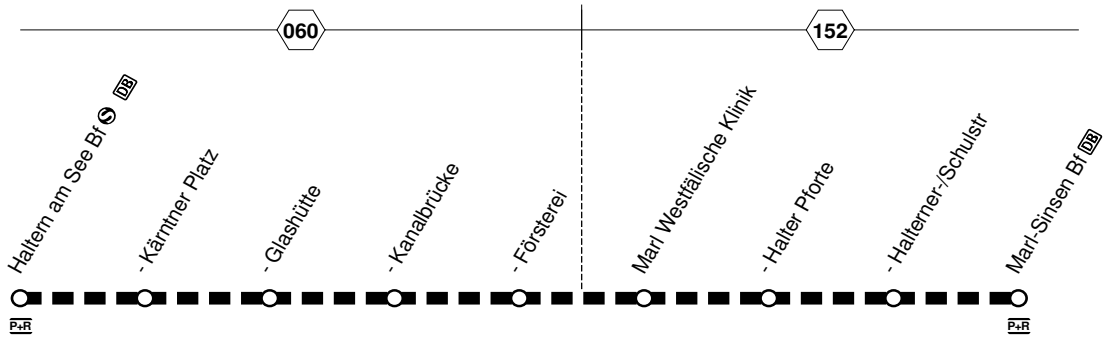

TAXIBUS **TB277**

TB277

**Haltern am See Bf - Westfälische Klinik -
Mari-Sinsen Bf
und zurück**

TB277