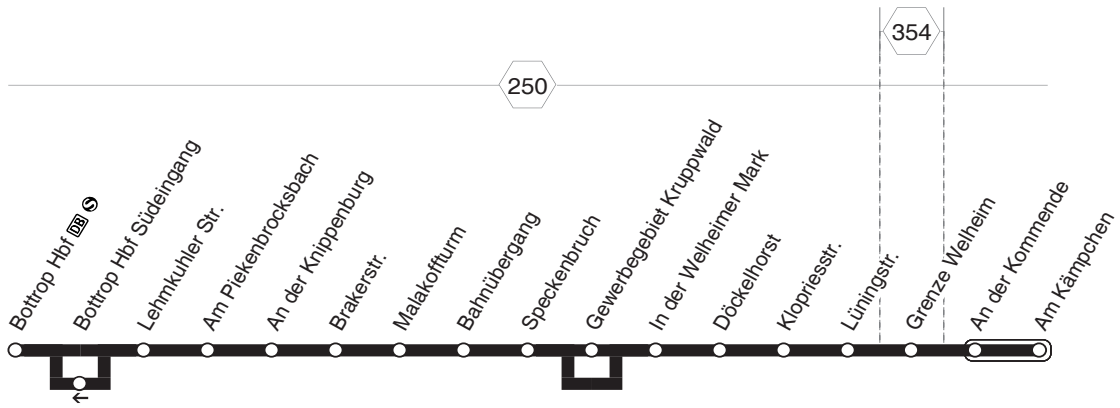

294

294

V Bottrop Hbf - Welheimer Mark -
Bottrop Am Kämpchen
und zurück

294

294

montags bis freitags

Haltestellen	Abfahrtszeiten										
Bottrop Hbf	5.22	6.22	7.22	8.22	9.22	19.22	20.34	23.34	0.34		
- Lehmkuhler Str.	24	24	24	24	23	23	35	35	35		
- Am Piekensbrocksbach	25	25	25	25	24	24	36	36	36		
- An der Knippenburg	26	26	26	26	24	24	36	36	36		
- Brakerstr.	27	27	27	27	25	25	37	37	37		
- Malakoffturm	28	28	28	28	26	26	38	38	38		
- Bahnübergang	29	29	29	29	27	27	39	39	39		
- Speckenbruch	31	31	31	31	28	alle	28	40	alle	40	40
- Gewerbegebiet Kruppwald	32	32	32	32	29	29	41	41	41	41	
- In der Welheimer Mark	35	35	35	35	30	60	30	42	60	42	42
- Döckelhorst	36	36	36	36	30	30	42	42	42	42	
- Klopriesstr. an	5.37	6.37	7.37	8.37	9.31	Min. 19.31	20.43	Min. 23.43	0.43		
- Klopriesstr. ab	5.43	6.43	7.43	8.43	9.35	19.35	20.45	23.45	0.45		
- Lüningsstr.	43	43	43	43	35	35	45	45	45		
- Emscher-Kläranlage	44	44	44	44	36	36	46	46	46		
- Haverkamp	44	44	44	44	36	36	46	46	46		
- Am Boyepumpwerk	45	45	45	45	37	37	47	47	47		
- Grenze Welheim	46	46	46	46	38	38	48	48	48		
- An der Kommende	48	48	48	48	40	40	50	50	50		
- Am Kämpchen	5.49	6.49	7.49	8.49	9.41	19.41	20.51	23.51	0.51		

= freitags

= TaxiBus mind. 30 Min. Voranmeldung unter 01802/552000 (6 Cent/Anruf a.d. deutschen Festnetz ;Mobil max. 42 Cent/Min.) od. Fax: 02366/186-296 (kostenpflichtig)

294

**Bottrop Hbf - Welheimer Mark -
Bottrop Am Kämpchen**

294