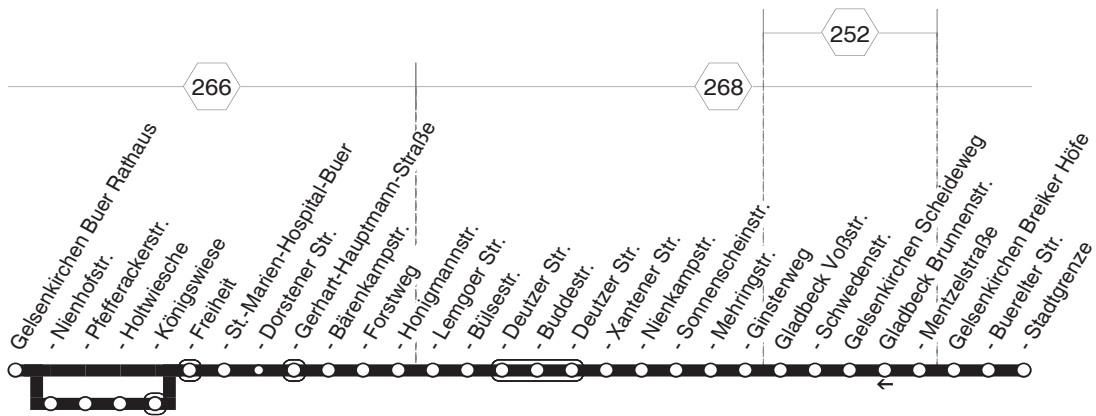

247

247
GE-Buer Rathaus - St.-Marien-Hospital Buer -
Mentzelstraße
TaxiBus: Mentzelstr. - Scholven Stadtgrenze
und zurück

247

247

montags bis freitags

Haltestellen	Abfahrtszeiten									
Gelsenkirchen Buer Rathaus	6.15	7.15	7.45	18.15	18.45	19.15	19.45	20.23	21.23	
- Nienhofstr.						17		25	25	
- Pfefferackerstr.						18		26	26	
- Holtwiesche						19		27	27	
- Königswiese						21		29	29	
- Freiheit	6.17	7.17	7.47	18.17	18.47	23	19.47	30	30	
- St.-Marien-Hospital-Buer	18	18	48	18	48	24	48	31	31	
- Dorstener Str.	19	19	49	19	49	25	49	32	32	
- G-Hauptmann-Str.	20	20	50	20	50	26	50	33	33	
- Bärenkampstr.	21	21	51	21	51	27	51	34	34	
- Forstweg	23	23	53	23	53	29	53	36	36	
- Honigmannstr.	24	24	54	24	54	30	54	37	37	
- Lemgoer Str.	25	25	55	25	55	31	55	38	38	
- Bülsestr.	26	26	56 usw.	26	56	32	56	39	39	
- Deutzer Str.	28	28	58	28	58	34	58	41	41	
- Buddestr.	29	29	59 bis	29	59	35	59	42	42	
- Deutzer Str.	30	30	8.00	30	19.00	36	20.00	43	43	
- Xantener Str.	32	32	02	32	02	38	02	45	45	
- Nienkampstr.	33	33	8.03	33	19.03	39	20.03	46	46	
- Sonnenscheinstr.	34	34		34		40		47	47	
- Mehringstr.	35	35		35		41		47	47	
- Ginsterweg	36	36		36		42		48	48	
Gladbeck Voßstr.	37	37		37		43		49	49	
- Schwedenstr.	38	38		38		44		50	50	
Gelsenkirchen Scheideweg	39	39		39		45		51	51	
Gladbeck Mentzelstraße an	6.41	7.41		18.41		19.47		20.52	21.52	
Gladbeck Mentzelstraße ab	6.45	7.45		18.45		19.51		20.55	21.55	
Gelsenkirchen Breiker Höfe	46	46		46		52		56	56	
- Buerelther Str.	47	47		47		53		57	57	
- Stadtgrenze	6.48	7.48		18.48		19.54		20.58	21.58	

= TaxiBus mind. 30 Min. Voranmeldung unter 01802/552000 (6 Cent/Anruf a.d. deutschen Festnetz; Mobil max. 42 Cent/Min.) od. Fax: 02366/186-296 (kostenpflichtig)

247

**GE-Buer Rathaus - St.-Marien-Hospital Buer -
Mentzelstraße
TaxiBus: Mentzelstr. - Scholven Stadtgrenze**

247