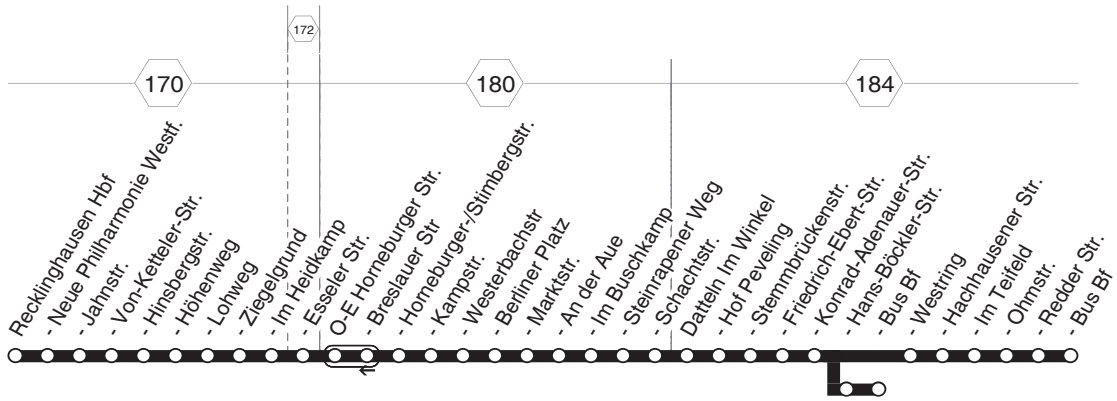

232

232

Recklinghausen Hbf - Oer-Erkenschwick -
Datteln Bus Bf
und zurück

232

232

montags bis freitags

samstags

Haltstellen	Abfahrtszeiten															
Recklinghausen Hbf	4.59	5.29	5.59	6.27	19.27	19.57	20.27	21.27	22.13	23.13	0.13	5.27	6.27	7.27	7.57	
- Neue Philharmonie Westf.	5.01	31	6.01	29	29	59	29	29	15	15	15	29	29	29	59	
- Jahnstr.	01	31	01	29	29	59	29	29	15	15	15	29	29	29	59	
- Hinsbergstr.	03	33	03	31	31	20.01	31	31	17	17	17	31	31	31	8.01	
- Höhenweg	05	35	05	33	33	03	33	33	18	18	18	33	33	33	03	
- Ziegelgrund	07	37	07	35	35	05	35	35	20	20	20	35	35	35	05	
- Im Heidkamp	07	37	07	36	36	05	35	35	20	20	20	35	35	35	05	
- Esseler Str.	08	38	08	37	37	06	36	36	21	21	21	36	36	36	06	
Oer-Erk. Homeburger Str.	10	40	10	39	39	08	38	38	23	23	23	38	38	38	08	
- Homeburger-/Stimbergstr.	11	41	11	40	40	09	39	39	24	24	24	39	39	39	09	
- Kampstr.	12	42	12	42	42	10	40	40	25	25	25	40	40	40	10	
- Westerbachstr	13	43	13	43	43	11	41	41	26	26	26	41	41	41	11	
- Berliner Platz an	5.15	5.45	6.15	6.46	19.46	20.13	20.43	21.43	22.28	23.28	0.28	5.43	6.43	7.43	8.13	
- Berliner Platz ab	5.15	5.45	6.15	6.46	alle	19.46	20.15	20.45	21.45	22.28	23.28	0.28	5.45	6.45	7.45	8.15
- Marktstr.	16	46	16	47	47	16	46	46	29	29	29	46	46	46	16	
- An der Aue	16	46	16	47	30	47	16	46	46	29	29	29	46	46	46	16
- Im Buschkamp	17	47	17	48	48	17	47	47	30	30	30	47	47	47	17	
- Steinrapener Weg	18	48	18	49	Min.	49	18	48	48	31	31	31	48	48	48	18
- Schachtstr.	19	49	19	50	50	19	49	49	32	32	32	49	49	49	19	
Datteln Im Winkel	21	51	21	52	52	21	51	51	33	33	33	51	51	51	21	
- Hof Peveling	22	52	22	53	53	22	52	52	33	33	33	52	52	52	22	
- Stemmbrückenstr.	22	52	22	54	54	22	52	52	34	34	34	52	52	52	22	
- Friedrich-Ebert-Str.	22	52	22	54	54	22	52	52	35	35	35	52	52	52	22	
- Konrad-Adenauer-Str.	5.23	5.53	6.23	6.55	19.55	20.23	20.53	21.53	35	35	35	5.53	6.53	7.53	8.23	
- Hans-Böckler-Str.	}	}	}	}	}	}	}	}	36	36	36	}	}	}	}	
- Bus Bf	}	}	}	}	}	}	}	}	22.39	23.39	0.39	}	}	}	}	
- Westring	5.24	5.54	6.24	6.56	19.56	20.24	20.54	21.54	BP	BP	BP	5.54	6.54	7.54	8.24	
- Hachhausener Str.	24	54	24	57	57	24	54	54				54	54	54	24	
- Im Teifeld	25	55	25	58	58	25	55	55				55	55	55	25	
- Ohmstr.	25	55	25	58	58	25	55	55				55	55	55	25	
- Redder Str.	26	56	26	59	59	26	56	56				56	56	56	26	
- Bus Bf an	5.28	5.58	6.28	7.01	20.01	20.28	20.58	21.58				5.58	6.58	7.58	8.28	

BP = weiter als Linie SB24

232

Recklinghausen Hbf - Oer-Erkenschwick -
Datteln Bus Bf

232