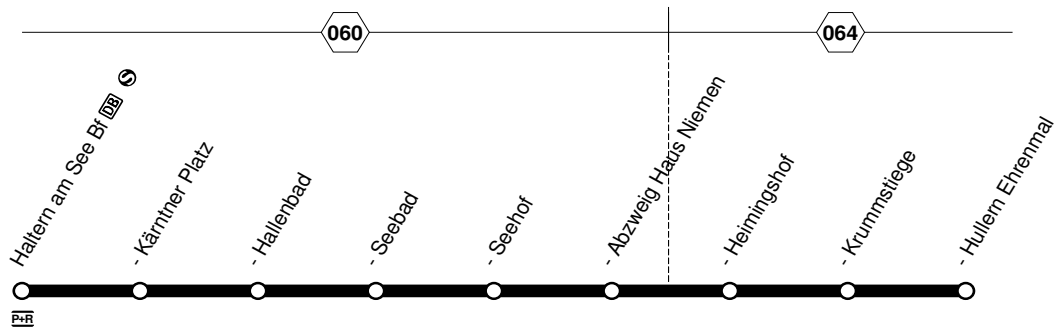

271

montags bis freitags

samstags

Haltestellen	Abfahrtszeiten													
Haltern am See Völklingenstr.	6.16	7.16	8.16	9.16	17.16	18.16	19.16	20.16	7.16	8.16	9.16	19.16	20.16	
- Saarlauternstr.	17	17	17	17	17	17	17	17	17	17	17	17	17	17
- Im Strieken	18	18	18	18	18	18	18	18	18	18	18	18	18	18
- Meisenweg	18	18	18	18	alle	18	18	18	18	18	18	alle	18	18
- Lerchenweg	19	19	19	19	19	19	19	19	19	19	19	19	19	19
- Markenkamp	20	20	20	20	120	20	20	20	20	20	20	120	20	20
- Arminiusstr.	20	20	20	20	20	20	20	20	20	20	20	20	20	20
- Lindenstr.	22	22	22	22	Min.	22	22	22	22	22	22	Min.	22	22
- Holtwicker Str.	23	23	23	23	23	23	23	23	23	23	23	23	23	23
- Rekumer Str	24	24	24	24	24	24	24	24	24	24	24	24	24	24
- Kärntner Platz	25	25	25	25	25	25	25	25	25	25	25	25	25	25
- Bf	6.27	7.27	8.27	9.27	17.27	18.27	19.27	20.27	7.27	8.27	9.27	19.27	20.27	

271

sonn- und feiertags

Haltestellen	Abfahrtszeiten				
Haltern am See Völklingenstr.	10.16	12.16	13.16	19.16	20.16
- Saarlauternstr.	17	17	17	17	17
- Im Strieken	18	18	18	18	18
- Meisenweg	18	18	18	alle	18
- Lerchenweg	19	19	19	19	19
- Markenkamp	20	20	20	120	20
- Arminiusstr.	20	20	20	20	20
- Lindenstr.	22	22	22	Min.	22
- Holtwicker Str.	23	23	23	23	23
- Rekumer Str	24	24	24	24	24
- Kärntner Platz	25	25	25	25	25
- Bf	10.27	12.27	13.27	19.27	20.27

= TaxiBus mind. 30 Min. Voranmeldung unter 01802/552000 (6 Cent/Anruf a.d. deutschen Festnetz ;Mobil max. 42 Cent/Min.) od. Fax: 02366/186-296 (kostenpflichtig)

271

Haltern Völklingenstr - Haltern am See Bf

271

272

272

V Haltern am See Bf - Hüllern
und zurück

272