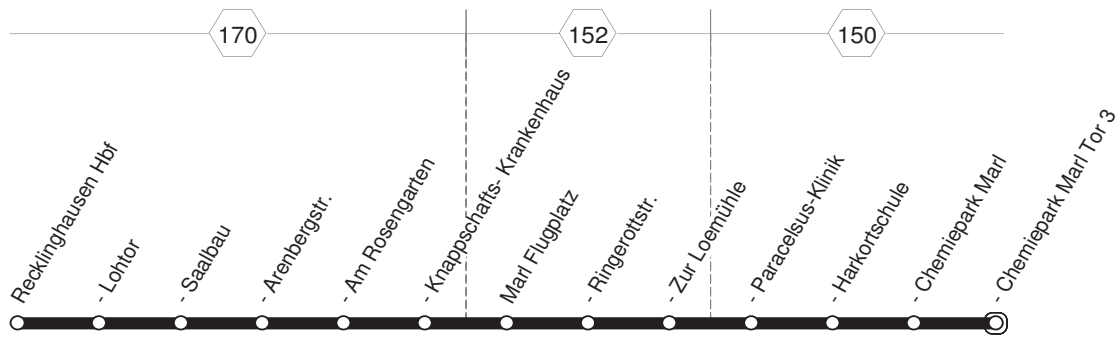

201

montags bis freitags

samstags

sonn- und feiertags

Haltestellen	Abfahrtszeiten												
	montags bis freitags			samstags			sonn- und feiertags			sonn- und feiertags			
RE-Süd Bf	22.32	23.32	0.32	22.32	23.32	0.32	21.32	22.32	23.32	0.32			
- Hochstr.	35	35	35	35	35	35	35	35	35	35			
- Hochlarmarkstr.	36	36	36	36	36	36	36	36	36	36			
- Marienstr.	37	37	37	37	37	37	37	37	37	37			
- Saarstr.	38	38	38	38	38	38	38	38	38	38			
- Pappelallee	39	39	39	39	39	39	39	39	39	39			
- Overbergstr.	40	40	40	40	40	40	40	40	40	40			
- Kleynmansstr.	41	41	41	41	41	41	41	41	41	41			
- Antoniusstr.	42	42	42	42	42	42	42	42	42	42			
- Am Waldschlößchen	43	43	43	43	43	43	43	43	43	43			
- Moondock	44	44	44	44	44	44	44	44	44	44			
- Plaßhofsbank	45	45	45	45	45	45	45	45	45	45			
- Niederstr.	47	47	47	47	47	47	47	47	47	47			
- Röllinghausen Kirche	49	49	49	49	49	49	49	49	49	49			
- Kreuzstr.	50	50	50	50	50	50	50	50	50	50			
- Marderweg	51	51	51	51	51	51	51	51	51	51			
- Kapellenstr.	52	52	52	52	52	52	52	52	52	52			
- Henrichenburger Str.	53	53	53	53	53	53	53	53	53	53			
- Bladenhorster Str.	54	54	54	54	54	54	54	54	54	54			
- Suderwich Bf	55	55	55	55	55	55	55	55	55	55			
- Lülffstr.	57	57	57	57	57	57	57	57	57	57			
- Schulstr.	57	57	57	57	57	57	57	57	57	57			
- Katharinenstr.	58	58	58	58	58	58	58	58	58	58			
- Bergstr.	23.00	0.00	1.00	23.00	0.00	1.00	22.00	23.00	0.00	1.00			
- Annastr.	00	00	00	00	00	00	00	00	00	00			
- Suderw.-/Alte Grenzstr.	01	01	01	01	01	01	01	01	01	01			
- Nordseestr.	03	03	03	03	03	03	03	03	03	03			
- Helgolandstr.	04	04	04	04	04	04	04	04	04	04			
- Quellberg-Zentrum	05	05	05	05	05	05	05	05	05	05			
- Neuhillen	06	06	06	06	06	06	06	06	06	06			
- Neue Philharmonie Westf.	08	08	08	08	08	08	08	08	08	08			
- RE Hbf	23.10	0.10	1.10	23.10	0.10	1.10	22.10	23.10	0.10	1.10			

RE-Süd Bf: Linie kommt von Linie 239

201

RE-Süd Bf - König-Ludwig - Röllinghausen -
Suderwich - Quellberg - RE Hbf

201

202

202
und zurück

RE Hbf - Chemiepark Marl

202