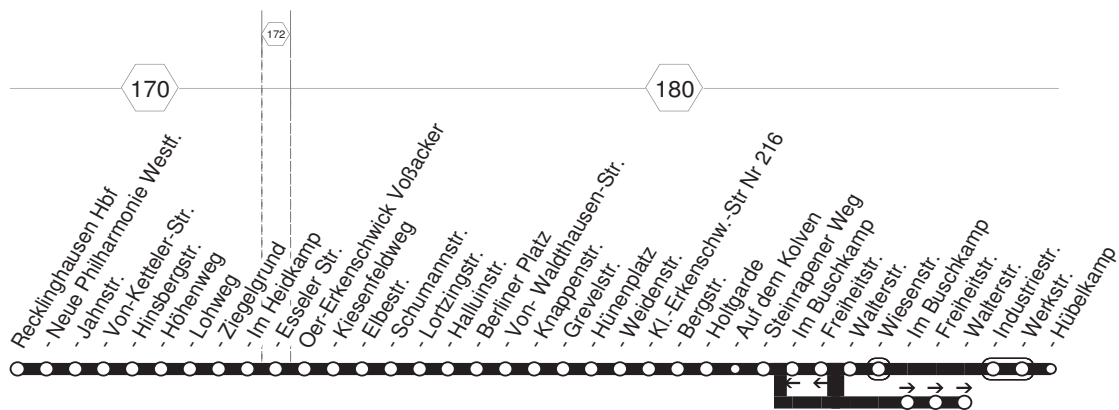

230

230

RE Hbf - Oer-Erkenschwick Berliner Platz -
Walterstraße/Hübelskamp
und zurück

230