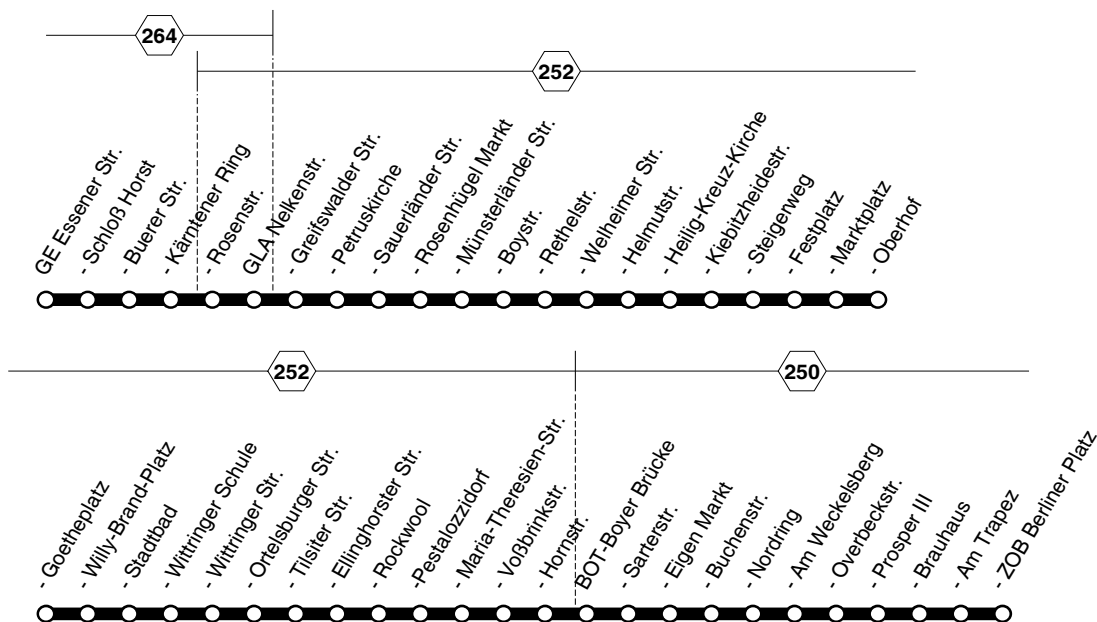

DJ = weiter als 260

258

Gladbeck Berliner Str. -
 Hegestraße - Oberhof - Brauck -
 GE Buerer Straße

258

259

259

GE-Horst Essener Str. - Gladbeck-Oberhof -
Bottrop-Eigen - ZOB Berliner Platz
und zurück

259