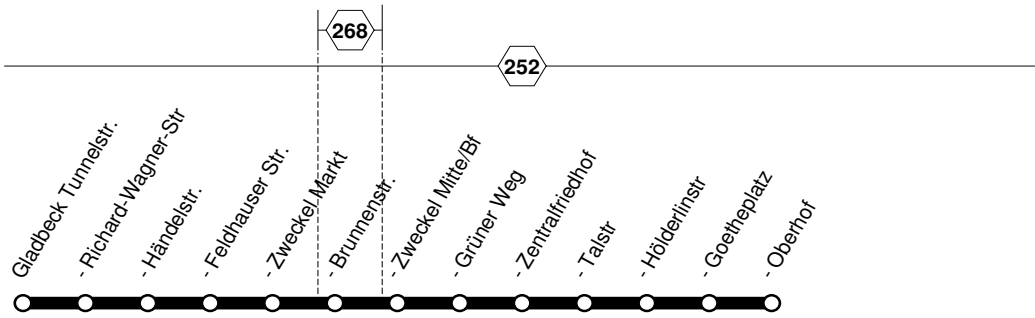

257

257

Gladbeck-Zweckel Tunnelstraße -
Zweckel Mitte - Oberhof
und zurück

257

**257****montags bis freitags**

Haltestellen	Abfahrtszeiten													
Gladbeck Tunnelstr.	5.03	5.33	6.03	6.36	6.56	7.16	7.41	7.56	18.56	19.26	19.56	20.48	21.48	22.48
- Richard-Wagner-Str.	03	33	03	36	56	16	41	56	56	26	56	48	48	48
- Feldhauser Str.	05	35	05	38	58	18	43	58	58	28	58	50	50	50
- Zweckel Markt	06	36	06	39	59	19	44	59	alle	59	29	59	51	51
- Brunnenstr.	07	37	07	40	7.00	20	45	8.00	19.00	30	20.00	52	52	52
- Zweckel Mitte/Bf	08	38	08	41	01	21	46	01	20	01	31	01	53	53
- Grüner Weg	09	39	09	42	02	22	47	02	02	32	02	54	54	54
- Zentralfriedhof	11	41	11	45	05	25	50	05	Min.	05	34	04	56	56
- Talstr.	12	42	12	46	06	26	51	06	06	35	05	57	57	57
- Hölderlinstr.	12	42	12	47	07	27	52	07	07	35	05	57	57	57
- Goetheplatz	14	44	14	49	09	29	54	09	09	37	07	59	59	59
- Oberhof	5.16	5.46	6.16	6.51	7.11	7.31	7.56	8.11	19.11	19.39	20.09	21.01	22.01	23.01