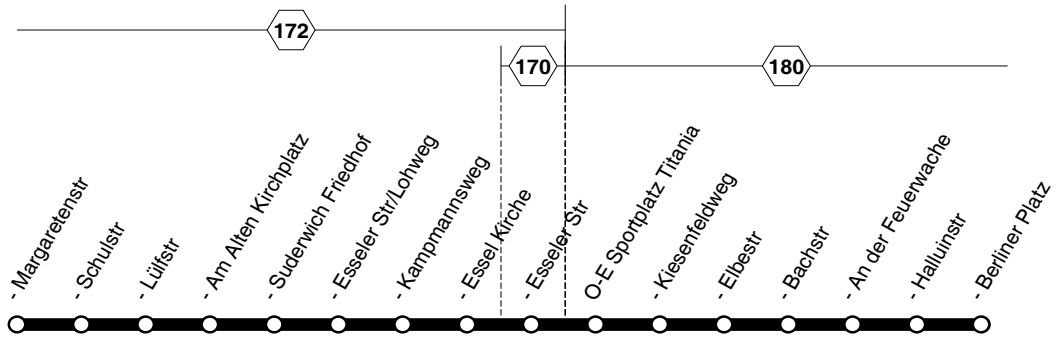

233
**Castrop Henrichenburg Mitte -
Recklinghausen Suderwich - RE Hbf**
233

234

234

Herten Mitte - RE Neue Horizonte - RE-Süd - Suderwich - Oer-Erkenschwick Berliner Platz und zurück

234

234

V
Herten Mitte - RE Neue Horizonte -
RE-Süd - Suderwich - Oer-Erken-
schwick Berliner Platz
und zurück