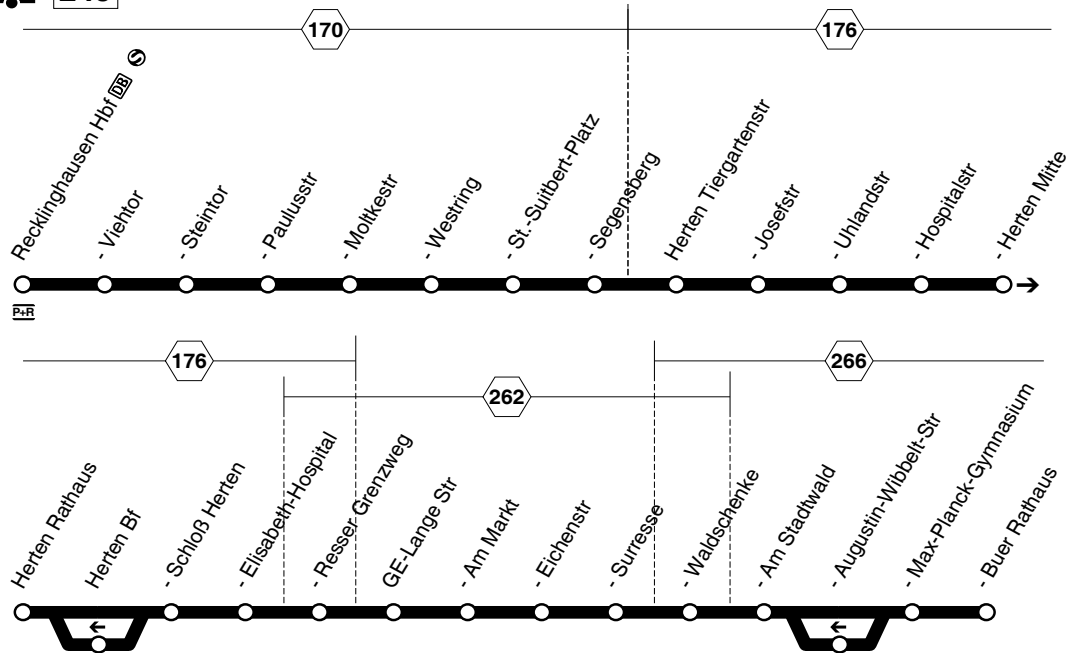

249

249

RE Hbf - Herten Mitte -
GE-Resse - GE-Buer Rathaus
und zurück

249

249

montags bis freitags

Haltestellen	Abfahrtszeiten																	
Recklinghausen Hbf	4.42	5.12	5.42	5.57	6.10	19.10	19.25	19.40	20.12	20.42	21.12	21.44	23.14	23.44	0.12			
- Viehtor	45	15	45	6.00	13	13	28	43	15	45	15	46	16	46	14			
- Steintor	46	16	46	01	14	14	29	44	16	46	16	47	17	47	15			
- Paulusstr.	47	17	47	02	16	16	31	46	17	47	17	48	18	48	16			
- Moltkestr.	48	18	48	03	17	17	32	47	18	48	18	49	19	49	17			
- Westring	50	20	50	05	19	19	34	49	20	50	20	50	20	50	18			
- St.-Suitbert-Platz	51	21	51	06	20	20	35	50	21	51	21	51	21	51	19			
- Segensberg	52	22	52	07	21	21	36	51	22	52	22	52	22	52	20			
Herten Tiergartenstr.	53	23	53	08	22	22	37	52	23	53	23	53	23	53	21			
- Josefstr.	54	24	54	09	23	23	38	53	24	54	24	54	24	54	22			
- Uhlandstr.	55	25	55	10	24	alle	24	39	54	25	55	25	55	alle	25	55	23	
- Hospitalstr.	56	26	56	11	25	25	40	55	26	56	26	56	26	56	24			
- Herten Mitte	an	4.58	5.28	5.58	6.13	6.27	15	19.27	19.42	19.57	20.28	20.58	21.28	21.58	30	23.28	23.58	0.26
- Herten Mitte	ab	5.00	5.30	6.00	6.15	6.30	19.30	20.00	20.30	21.00	21.30	22.01	23.31					
- Herten Rathaus	02	32	02	17	32	Min.	32	02	32	02	32	03	Min.	33				
- Schloß Herten	03	33	03	18	33	33	03	33	03	33	04	34	34					
- Elisabeth-Hospital	04	34	04	19	34	34	04	34	04	34	05	35	35					
- Resser Grenzweg	05	35	05	20	35	35	05	35	05	35	06	36	36					
Gelsenkirchen Lange Str.	06	36	06	21	37	37	07	36	06	36	07	37	37					
- Am Markt	07	37	07	22	38	38	08	37	07	37	08	38	38					
- Eichenstr.	09	39	09	24	40	40	10	39	09	39	10	40	40					
- Surresee	09	39	09	24	41	41	11	39	09	39	10	40	40					
- Waldschenke	10	40	10	25	42	42	12	40	10	40	11	41	41					
- Am Stadtwald	11	41	11	26	43	43	13	41	11	41	12	42	42					
- Max-Planck-Gymnasium	13	43	13	28	45	45	15	43	13	43	13	43	43					
- Buer Rathaus	5.15	5.45	6.15	6.30	6.47	19.47	20.17	20.45	21.15	21.45	22.15	23.45						

249

**RE Hbf - Herten Mitte -
GE-Resse - GE-Buer Rathaus**

249