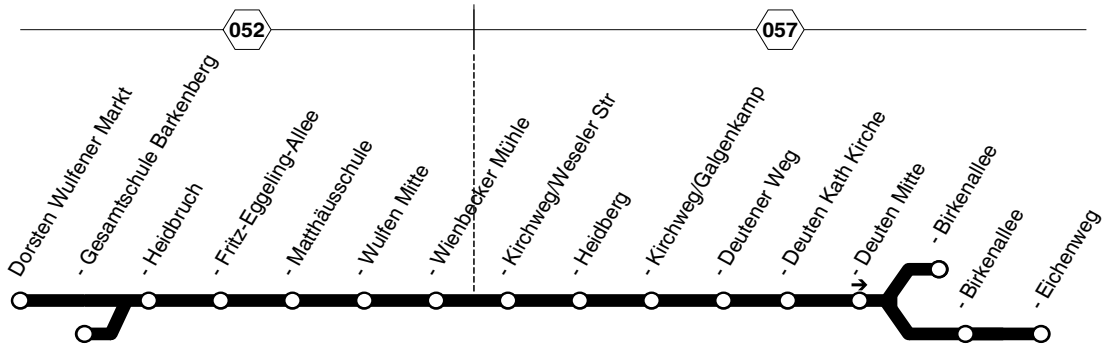

206

206

Dorsten Wulfener Markt /Gesamtschule
Barkenberg - Deuten Mitte - Birkenallee/
Eichenweg
und zurück

206

206

montags bis freitags

Haltestellen	Abfahrtszeiten													
Dorsten Wulfener Markt	5.35	11.35		12.50	13.35	14.35		15.35		16.35	17.35	18.35	19.56	20.56
- Gesamtschule Barkenberg	35	35	12.40	50	35	35	15.10	35	16.15	35	35	35	56	56
- Heidbruch	36	36	42	51	36	36	12	36	17	36	36	36	57	57
- Fritz-Eggeling-Allee	37	37	43	52	37	37	13	37	18	37	37	37	58	58
- Matthäusschule	38	38	44	53	38	38	14	38	19	38	38	38	59	59
- Wulfen Mitte	38	alle	38	12.44	53	38	38	15.14	38	16.19	38	38	38	59
- Wienbecker Mühle	40		40	55	40	40		40		40	40	40	20.01	21.01
- Kirchweg/Weseler Str.	43	60	43	12.49	58	43	43	15.19	43	16.24	43	43	43	04
- Heidberg	44		44	50	59	44	44	20	44	25	44	44	44	05
- Kirchweg/Galgenkamp	44	Min.	44	50	59	44	44	20	44	25	44	44	44	05
- Deutener Weg	45		45	51	13.00	45	45	21	45	26	45	45	45	06
- Deuten Kath Kirche	46		46	52	01	46	46	22	46	27	46	46	46	07
- Deuten Mitte	5.46	11.46	52	13.01	13.46	14.46	22	15.46	27	16.46	17.46	18.46	20.07	21.07
- Birkenallee			54				24		29					
- Birkenallee	5.47	11.47	54	13.02	13.47	14.47	24	15.47	29	16.47	17.47	18.47	20.08	21.08
- Eichenweg				12.57			15.27		16.32					

= freitags = nur an Schultagen

= TaxiBus mind. 30 Min. Voranmeldung unter 01802/552000 (6 Cent/Anruf a.d. deutschen Festnetz; Mobil max. 42 Cent/Min.) od. Fax: 02366/186-296 (kostenpflichtig)

= nur an Schultagen, nicht dienstags und freitags

206

Dorsten Wulfener Markt /Gesamtschule
Barkenberg - Deuten Mitte - Birkenallee/
Eichenweg

206