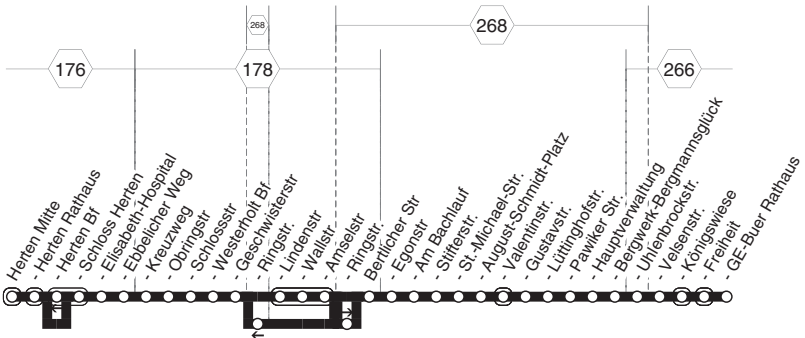

211

Herten Mitte - Westerholt - GE-Hassel -
GE-Buer Rathaus
und zurück

211

211

211

montags bis freitags

Haltestellen	Abfahrtszeiten								
Herten Mitte	5.00	5.30	6.00	19.30	20.00	21.00			
- Herten Rathaus	02	32	02	32	02	02			
- Schloss Herten	03	33	03	33	03	03			
- Elisabeth-Hospital	04	34	04	34	04	04			
- Ebbelicher Weg	05	35	05	35	05	05			
- Kreuzweg	06	36	06	36	06	06			
- Obringstr	07	38	08	38	07	07			
- Schlosstr	09	40	10	40	09	09			
- Westerholt Bf	10	41	11	41	10	10			
- Geschwisterstr	11	42	6.12	19.42	11	11			
- Lindenstr	12	44	}	}	12	12			
- Wallstr	13	45	}	}	13	13			
- Amselstr	5.14	5.46	}	}	20.14	21.14			
- Ringstr.	}	}	6.14	19.44	}	}			
Bertlicher Str	5.15	5.47	15	alle	45	20.15	21.15	22.15	23.15
- Egonstr	16	48	16	30	46	16	16	16	16
- Am Bachlauf	16	48	17	Min.	47	16	16	16	16
- Süfterstr.	17	49	18		48	17	17	17	17
- St.-Michael-Str.	18	50	19		49	18	18	18	18
- August-Schmidt-Platz	18	50	20		50	18	18	18	18
- Valentinstr.	19	51	21		51	19	19	19	19
- Gustavstr.	19	51	22		52	19	19	19	19
- Lüttinghofstr.	20	52	23		53	20	20	20	20
- Pawiker Str.	20	52	23		53	20	20	20	20
- Hauptverwaltung	21	53	24		54	21	21	21	21
- Bergwerk-Bergmannsglück	22	54	26		56	22	22	22	22
- Uhlenbrockstr.	23	55	27		57	23	23	23	23
- Velsenstr.	24	56	28		58	24	24	24	24
- Königswiese	26	59	31		20.01	26	26	26	26
- Freiheit	28	6.01	33		03	28	28	28	28
- GE-Buer Rathaus	5.31	6.03	6.36		20.06	20.31	21.30	22.31	23.31

211

**Herten Mitte - Westerholt - GE-Hassel -
GE-Buer Rathaus**

211