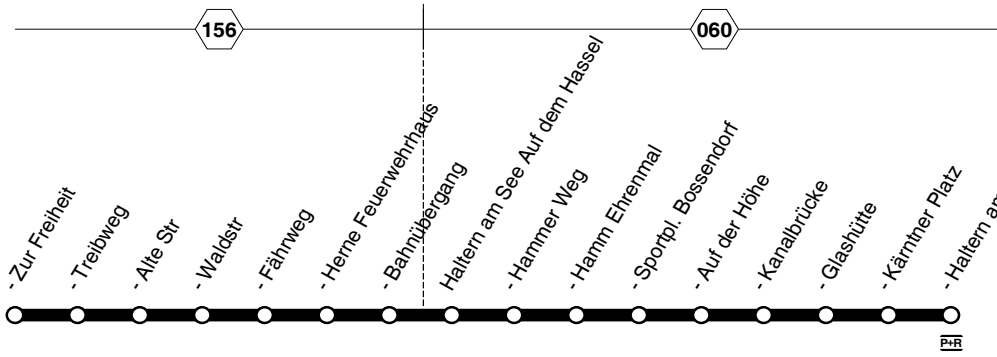

227

227
V Dorsten-Hervert Dorfstr. - Marl Riegestr. -
Brassert - Marl Mitte - Sickingmühle -
Haltern am See Bf
und zurück

227