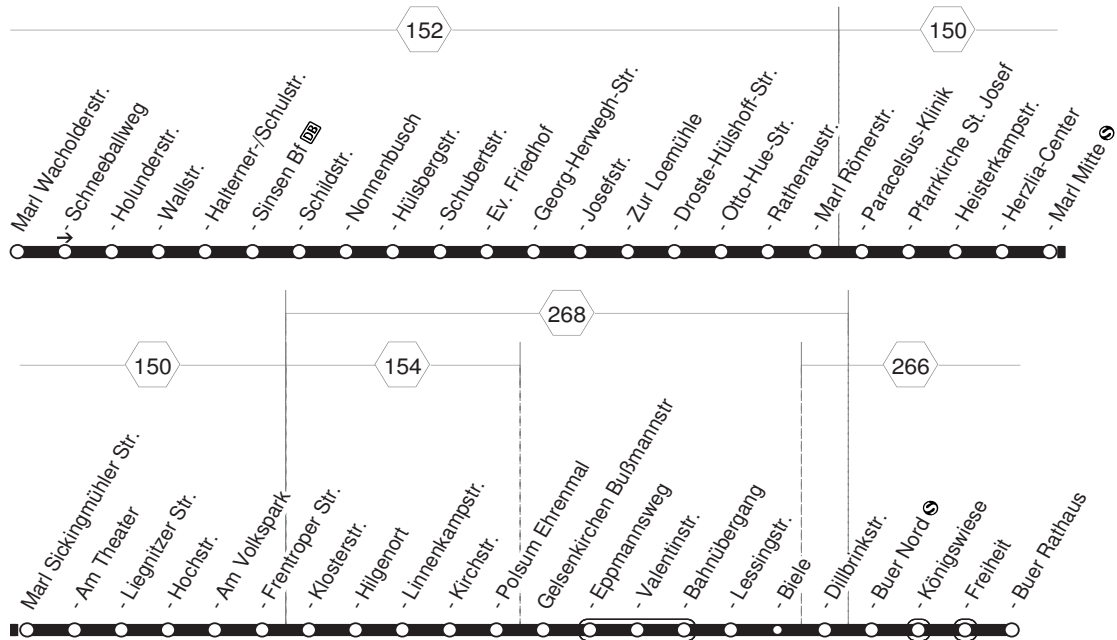

221

samstags

sonn- und feiertags

Haltestellen	Abfahrtszeiten															
Marl Mitte	6.54	7.54	8.54	15.54	16.56	19.56	21.06	22.06	23.06	9.24	9.56	19.56	21.06	22.06	23.06	
- Gesamtschule	56	56	57	57	58	58	08	08	08	26	58	58	08	08	08	
- Feuerwache Marl	57	57	58	58	59	59	09	09	09	27	59	59	09	09	09	
- Herzlia-Allee	58	58	59	59	17.00	20.00	10	10	10	28	10.00	20.00	10	10	10	
- Kösliner Str.	59	59	9.00	alle	16.00	01	alle	01	11	11	11	29	01	alle	01	11
- Kreuzstr.	7.00	8.00	01	01	02	02	12	12	12	30	02	02	12	12	12	
- Friedhof Alt-Marl	00	00	01	60	01	02	60	02	12	12	12	30	02	60	02	12
- Hochstr.	01	01	03	03	03	03	13	13	13	31	03	03	13	13	13	
- Am Volkspark	02	02	04	Min.	04	04	Min.	04	14	14	14	32	04	Min.	04	14
- Kaspar-Grove-Str.	03	03	05	05	05	05	15	15	15	33	05	05	15	15	15	
- Heinrich-Kielhorn- Schule	04	04	06	06	06	06	16	16	16	34	06	06	16	16	16	
- Dürerstr.	05	05	07	07	07	07	17	17	17	35	07	07	17	17	17	
- Riegestr.	7.05	8.05	9.07	16.07	17.07	20.07	21.17	22.17	23.17	9.35	10.07	20.07	21.17	22.17	23.17	

= ab Riegestr. weiter als Linie 227

= TaxiBus mind. 30 Min. Voranmeldung unter 01802/552000 (6 Cent/Anruf a.d. deutschen Festnetz ;Mobil max. 42 Cent/Min.) od. Fax: 02366/186-296 (kostenpflichtig)

221

Marl Mitte - Marl Riegestr

221

222

222

Marl-Sinsen Wacholderstraße - Marl Mitte -
GE-Hassel - GE-Buer Rathhaus
und zurück

222