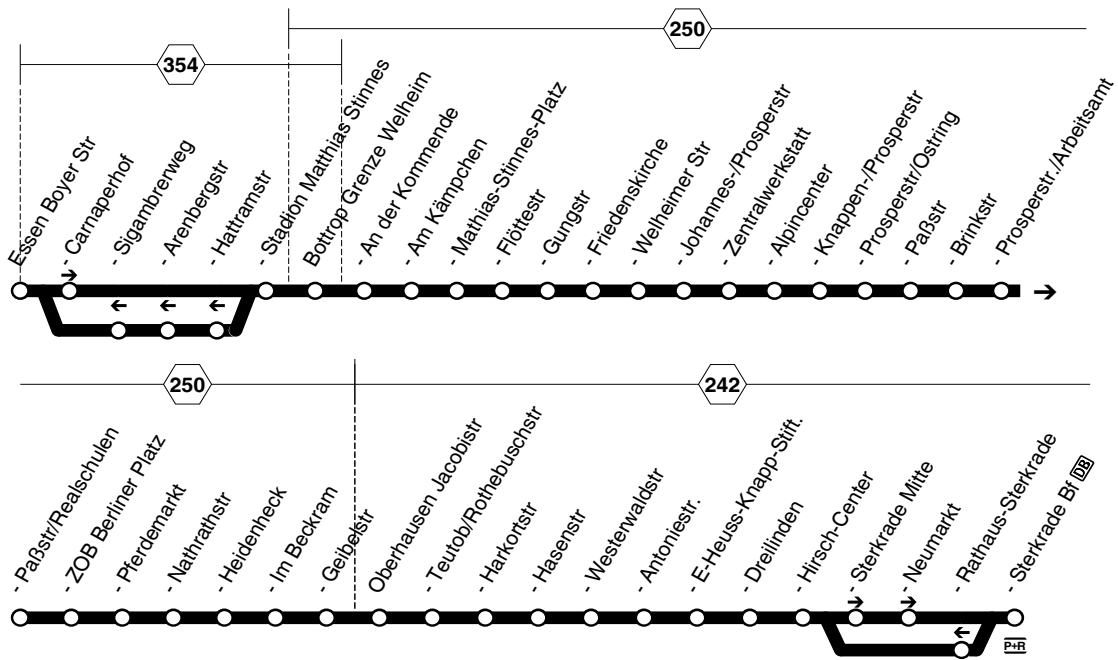

263

263

Essen-Karnap Boyer Straße - BOT-Welheim -
ZOB Berliner Platz - OB-Sterkrade Bf
und zurück

263

263

montags bis freitags

Haltestellen	Abfahrtszeiten										
Essen Boyer Str. (Bstg 5)	4.48	5.18	5.35	18.55	19.23	19.53	20.23	20.53	alle	22.53	6
Bottrop Grenze Welheim	50	20	37	57	25	55	25	55	60	55	
- An der Kommende	52	22	39	59	27	57	27	57	Min.	57	
- Am Kämpchen	53	23	40	19.00	28	58	28	58		58	23.28 23.58
- Mathias-Stinnes-Platz	54	24	41	01	29	59	29	59		59	29 59
- Flöttestr.	55	25	42	02	30	20.00	30	21.00		23.00	30 0.00
- Friedenskirche	57	27	44	04	32	02	32	02	alle	02	32 02
- Johannes-/ Prosperstr.	59	29	46	06	34	04	34	04		04	34 04
- Alpincenter	5.00	30	47	07	35	05	35	05	30	05	35 05
- Knappen-/ Prosperstr.	01	31	48	08	36	06	36	06		06	36 06
- Prosperstr./Ostring	01	31	49	09	36	06	36	06	Min.	06	36 06
- Brinkstr.	03	33	51	11	38	08	38	08		08	38 08
- Prosperstr./Arbeitsamt	04	34	52	alle	12	39	09	39	09	09	39 09
- Paßstr./Realschulen	05	35	53	13	40	10	40	10		10	40 10
- ZOB Berliner Platz an	5.07	5.37	5.56	20	19.16	19.42	20.12	20.42	21.12	23.12	23.42 0.12
- ZOB Berliner Platz ab	4.40	5.10	5.40	5.59	19.19	19.46	20.16	21.16		23.16	0.16
- Pferdemarkt	42	12	42	6.01	Min.	21	48	18		18	18
- Nathrathstr.	43	13	43	02	22	49	19	19		19	19
- Im Beckram	45	15	45	04	24	51	21	21		21	21
- Geibelstraße	46	16	46	05	25	52	22	22	alle	22	22
Oberhausen Jacobistr.	47	17	47	06	26	53	23	23		23	23
- Teutob./ Rothebuschstr.	48	18	48	07	27	54	24	24	60	24	24
- Hasenstr.	50	20	50	09	29	56	26	26		26	26
- Westerwaldstr.	50	20	50	10	30	56	26	26	Min.	26	26
- Antoniestr.	51	21	51	11	31	57	27	27		27	27
- E.-Heuss-Knapp- Stift.	52	22	52	12	32	58	28	28		28	28
- Hirsch-Center (Bstg 1)	55	25	55	16	36	20.01	31	31		31	31
- Sterkrade Mitte (Bstg 1)	56	26	56	17	37	02	32	32		32	32
- Sterkrade Bf. (Bstg 5)	4.59	5.29	5.59	6.21	19.41	20.05	20.35	21.35		23.35	0.35

6 = freitags

263

Essen-Karnap Boyer Straße - BOT-Welheim -
ZOB Berliner Platz - OB-Sterkrade Bf

263