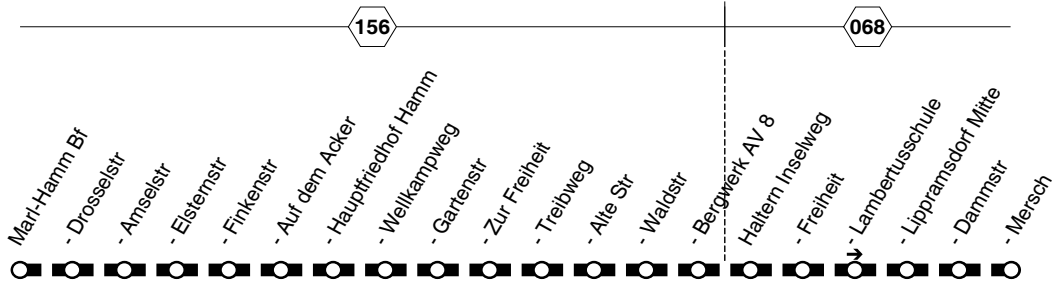

TB228

TB228

Marl Hamm Bf - Sickingmühle -
Haltern am See-Lippramsdorf - Mersch
und zurück

TB228

TB228

montags bis freitags

samstags

sonn- und feiertags

Haltestellen	Abfahrtszeiten					
Marl-Hamm Bf	6.33	19.33	8.33	19.33	11.33	19.33
- Drosselstr.	34	34	34	34	34	34
- Amselstr.	35	35	35	35	35	35
- Elsterstr.	36	36	36	36	36	36
- Finkenstr.	37	37	37	37	37	37
- Auf dem Acker	38	38	38	38	38	38
- Hauptfriedhof Hamm	39	39	39	39	39	39
- Weilkampweg	40	alle 40	40	alle 40	40	alle 40
- Gartenstr.	40	40	40	40	40	40
- Zur Freiheit	41	60 41	41	60 41	41	60 41
- Treibweg	42	42	42	42	42	42
- Alte Str.	43	Min. 43	43	Min. 43	43	Min. 43
- Waldstr.	44	44	44	44	44	44
- Bergwerk AV 8	46	46	46	46	46	46
Haltern am See Inselweg	46	46	46	46	46	46
- Freiheit	47	47	47	47	47	47
- Lambertusschule	49	49	49	49	49	49
- Lippramsdorf Mitte	50	50	50	50	50	50
- Dammstr	51	51	51	51	51	51
- Mersch	6.53	19.53	8.53	19.53	11.53	19.53

= TaxiBus mind. 30 Min. Voranmeldung unter 01802/552000 (6 Cent/Anruf a.d. deutschen Festnetz ;Mobil max. 42 Cent/Min.) od. Fax: 02366/186-296 (kostenpflichtig)

TB228

Marl Hamm Bf - Sickingmühle -
Haltern am See-Lippramsdorf - Mersch

TB228