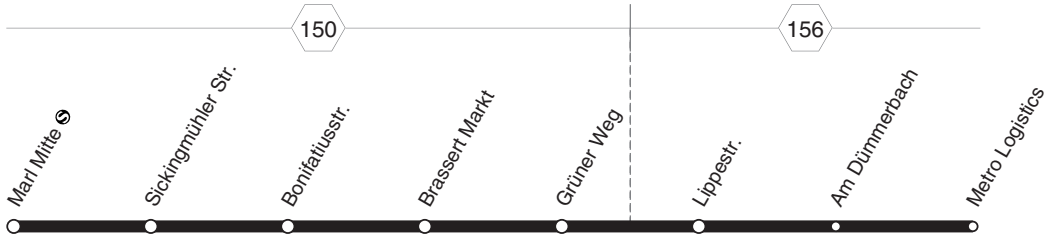

88

Haltern am See Inselweg -
Dorsten Wulfen -
Haltern am See Hullemer Str.

88

200

Marl Mitte - Metro Logistics
und zurück

200

montags bis freitags

samstags