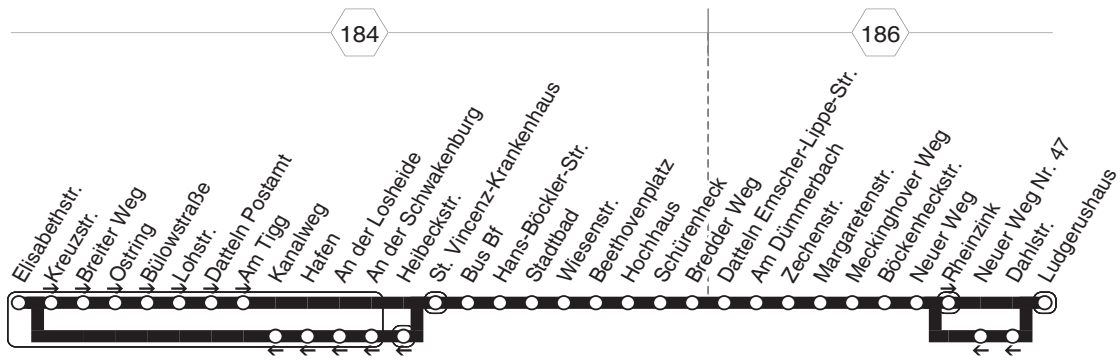

TB279

montags bis freitags

samstags

sonn- und feiertags

Haltestellen	Abfahrtszeiten					
DOR Altzent. Maria Lindenh. ab	6.45	20.45	6.45	20.45	6.45	20.45
- Brüderstr./VHS	46	46	46	46	46	46
- Lippeter	50	50	50	50	50	50
- Recklinghäuser Tor	52	52	52	52	52	52
- ZOB Dorsten an	6.54	alle 20.54	6.54	alle 20.54	6.54	alle 20.54
- ZOB Dorsten ab	7.10	21.10	7.10	21.10	7.10	21.10
- Recklinghäuser Tor	12	60 12	12	60 12	12	60 12
- Lippeter	14	14	14	14	14	14
- Westwall	15	Min. 15	15	Min. 15	15	Min. 15
- Hafenstr.	16	16	16	16	16	16
- Plaggenbahn	17	17	17	17	17	17
- Ottersteig	18	18	18	18	18	18
- Marderweg	18	18	18	18	18	18
- Friedhof Hardt an	7.19	21.19	7.19	21.19	7.19	21.19

= TaxiBus mind. 30 Min. Voranmeldung unter 01802/552000 (6 Cent/Anruf a.d. deutschen Festnetz ;Mobil max. 42 Cent/Min.) od. Fax: 02366/186-296 (kostenpflichtig)

TB279

Dorsten Altenzentrum Maria Lindenhof -
ZOB Dorsten - Westwall - Friedhof Hardt

TB279

280 Dattelhof Hafen - Dattelhof Bus Bf
Hagen - Dümmersiedlung - Meckinghoven
und zurück