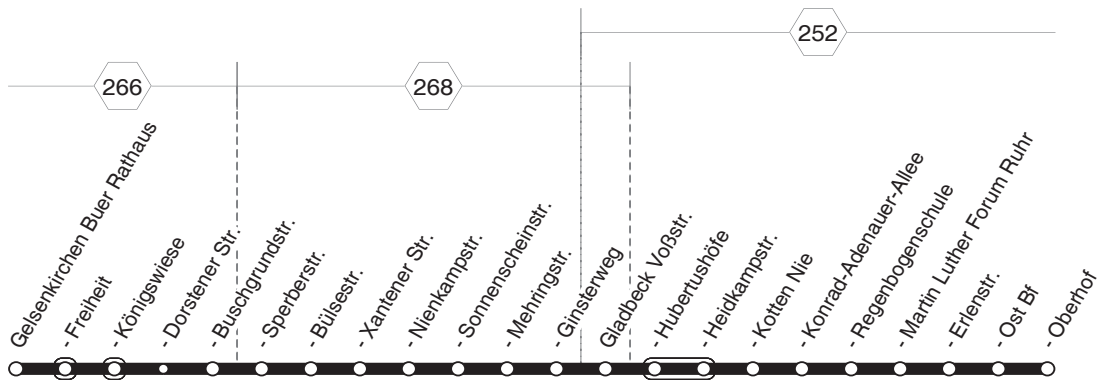

255
GE-Buer Rathaus - Scholven -
Gladbeck Ost - Oberhof
und zurück

255

montags bis freitags

Haltestellen	Abfahrtszeiten										
Gelsenkirchen Buer Rathaus	4.47	5.17	5.34	5.54	6.11	19.51	20.13	20.33	21.03	23.33	0.03
- Freiheit	49	19	36	56	13	53	15	35	05	35	05
- Königswiese	51	21	38	58	15	55	17	37	07	37	07
- Dorstener Str.	52	22	39	59	16	56	18	38	08	38	08
- Buschgrundstr.	53	23	40	6.00	17	57	19	39	09	39	09
- Sperberstr.	53	23	40	00	18	58	20	40	09	39	09
- Bülsestr.	55	25	42	02	20	20.00	22	42	11	41	11
- Xantener Str.	56	26	43	03	21	01	23	43	12	42	12
- Nienkampstr.	57	27	44	04	22	alle	02	44	13	alle	43
- Sonnenscheinstr.	58	28	45	05	23	20	03	25	45	14	44
- Mehringstr.	58	28	45	05	24	20	04	25	45	14	30
- Ginsterweg	59	29	46	06	25	Min.	05	26	46	15	45
Gladbeck Voßstr.	5.00	30	47	07	26	Min.	06	27	47	16	Min.
- Hubertushöfe	01	31	48	08	27	07	28	48	17	47	47
- Heidkampstr.	01	31	48	08	28	08	29	49	17	47	47
- Kotten Nie	03	33	50	10	30	10	31	51	19	49	49
- Konrad-Adenauer-Allee	04	34	51	11	31	11	32	52	20	50	50
- Regenbogenschule	05	35	52	12	32	12	33	53	21	51	51
- Martin Luther Forum Ruhr	05	35	52	12	32	12	33	53	21	51	51
- Erlenstr.	06	36	53	13	33	13	34	54	22	52	52
- Ost Bf	07	37	54	14	34	14	35	55	23	53	53
- Oberhof	5.10	5.40	5.57	6.17	6.37	20.17	20.38	20.58	21.26	23.56	

255

GE-Buer Rathaus - Scholven - Gladbeck Ost - Oberhof

255