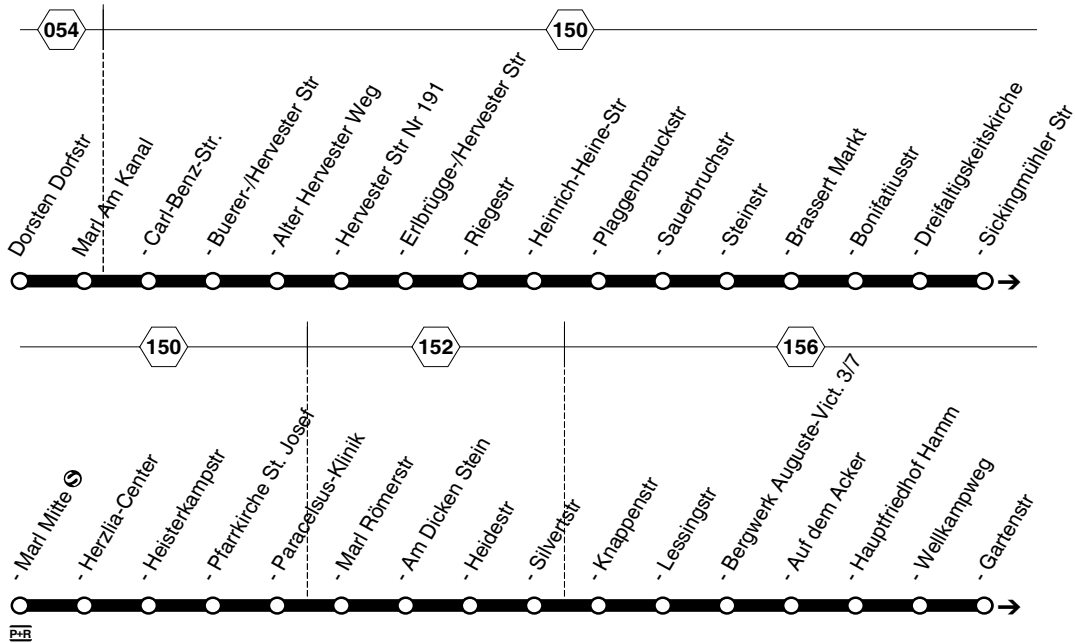

226

sonn- und feiertags

Haltestellen	Abfahrtszeiten				
Oer-Erkenschw. Berliner Platz	10.05	19.05	20.20	21.20	22.20
- Halluinstr.	06	06	21	21	21
- Kantstr.	07	07	22	22	22
- Oer-Mitte	09	09	24	24	24
- Jugendherberge	11	11	26	26	26
Marl Feuerwehrhaus	13	13	28	28	28
- Liebfrauen-Kirche	13	13	28	28	28
- In de Flasläne	14	14	29	29	29
- Halterner-/Schulstr.	16	16	31	31	31
- Sinsen Bf	17	alle	17	20.32	21.32
- Schildstr.	18		18		
- Nonnenbusch	19	60	19		
- Hülsbergstr.	20		20		
- Victoriastr. Nr. 170	21	Min.	21		
- Gerhard-Jüttner-Weg	21		21		
- Alter Förderturm 1/2	21		21		
- Otto-Hue-Str.	22		22		
- Rathenastr.	23		23		
- Marl Römerstr.	25		25		
- Paracelsus-Klinik	26		26		
- Pfarrkirche St. Josef	27		27		
- Heisterkampstr.	29		29		
- Herzlia-Center	31		31		
- Marl Mitte	an	10.33	19.33		

= TaxiBus mind. 30 Min. Voranmeldung unter 01802/552000 (6 Cent/Anruf a.d. deutschen Festnetz ;Mobil max. 42 Cent/Min.) od. Fax: 02366/186-296 (kostenpflichtig)

226

V
Oer-Erkenschwick Berliner Platz -
Marl-Sinsen Bf - Marl Mitte

226

227

227

V Dorsten-Hervest Dorfstr. - Marl Riegestr. -
Brassert - Marl Mitte - Sickingmühle -
Haltern am See Bf
und zurück

227