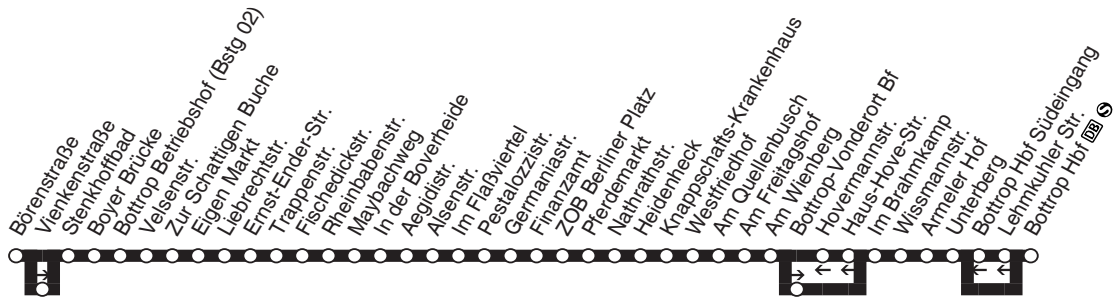

263

sonn- und feiertags

Haltestellen	Abfahrtszeiten										
OB Sterkrade Bf. (Bstg 7)	7.54	13.54	14.24	14.54	18.54	19.54	22.54				
- Rathaus Sterkrade (Bstg 1)	55	55	25	55	55	55	55				
- Hirsch-Center (Bstg 2)	57	57	27	57	57	57	57				
- E.-Heuss-Knapp- Stift.	58	58	28	58	58	58	58				
- Westerwaldstr.	8.00	alle	14.00	30	15.00	19.00	20.00	alle	23.00		
- Hasenstr.	01	01	31	01	01	01	01	01			
- Harkortstr. (Bstg 2)	02	60	02	32	02	02	02	60	02		
- Teutob./ Rothebuschstr.	03	03	03	03	03	03	03	03			
- Jacobistr.	04	Min.	04	34	04	04	04	Min.	04		
Bottrop Geibelstraße	05	05	35	05	05	05	05	05			
- Im Beckram	05	05	35	05	05	05	05	05			
- Nathrathstr.	08	08	38	08	alle	08	08	08			
- ZOB Berliner Platz an	8.12	14.12	14.42	15.12	19.12	20.12	23.12				
- ZOB Berliner Platz ab	8.16	14.16	14.46	15.16	30	19.16	19.46	20.16	23.16	23.46	
- Paßstr./Realschulen	17	17	47	17	17	47	17	17	47		
- Prosperstr./Arbeitsamt	18	18	48	18	Min.	18	48	18	18	48	
- Brinkstr.	20	20	50	20	20	50	20	20	50		
- Prosperstr./Ostring	22	alle	22	52	22	22	52	22	alle	22	52
- Knappen-/ Prosperstr.	22	22	52	22	22	52	22	22	52		
- Alpincenter	23	30	23	53	23	23	53	23	30	23	53
- Johannes-/ Prosperstr.	25	25	55	25	25	55	25	25	55		
- Welheimer Str.	26	Min.	26	56	26	26	56	26	Min.	26	56
- Friedenskirche	26	26	56	26	26	56	26	26	56		
- Gungstr.	27	27	57	27	27	57	27	27	57		
- Flöttestr.	28	28	58	28	28	58	28	28	58		
- Mathias-Stinnes-Platz	29	29	59	29	29	59	29	29	59		
- Am Kämpchen	30	30	15.00	30	30	20.00	30	30	0.00		
- An der Kommende	30	alle	30	30	alle	30	30	alle	30		
- Grenze Welheim	32	32	32	32	32	32	32	32	32		
E-Stad.Math. Stinnes (Bstg 1)	33	60	33	33	60	33	33	60	33		
- Arenbergstr. (Bstg 3)	36	36	36	36	36	36	36	36	36		
- Sigambreweg (Bstg 1)	37	Min.	37	37	Min.	37	37	Min.	37		
- Boyer Str. (Bstg 5)	8.38	14.38	15.38	19.38	20.38	23.38					

263

**OB Sterkrade Bf. - BOT-ZOB Berliner Platz -
Welheim - Essen-Karnap Boyer Straße**

263

264

250

264

BOT-Bärenstraße - Eigen Markt -
ZOB Berliner Platz - Vonderort - Hbf
und zurück

264