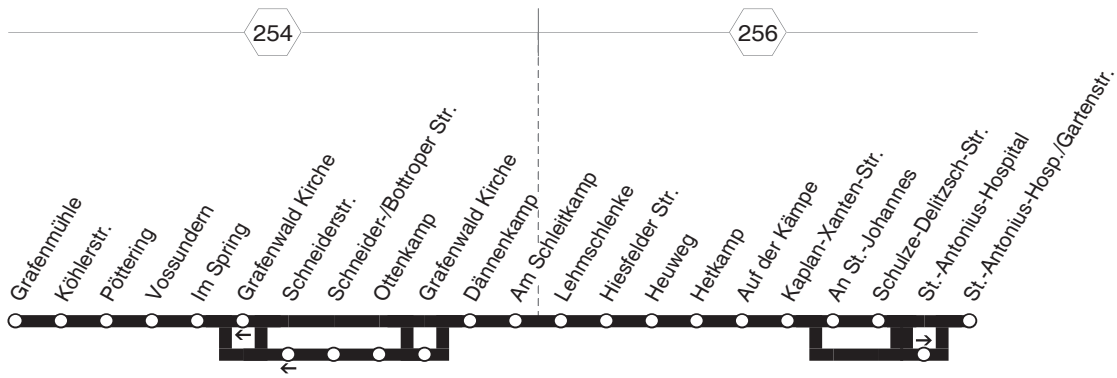

TAXIBUS TB269

TAXIBUS
TB269
Bottrop-Grafenwald - Holthausen -
Kirchellen
und zurück

TAXIBUS
TB269

TB269

montags bis freitags

Haltestellen	Abfahrtszeiten									
Bottrop Grafenmühle ab										
- Köhlerstr.			8.02						14.02	
- Pöttering			03						03	
- Vossundern			04						04	
- Im Spring			05						05	
- Schneider-/Bottroper Str.	6.08	7.08	8.06	8.08	13.08	14.06	14.08	19.08	20.06	23.06
- Ottenkamp	09	09		09	09		09	09	07	07
- Grafenwald Kirche	11	11	8.08	11	11	14.08	11	11	09	09
- Dännenkamp	12	12		12	12		12	12	10	10
- Am Schleitkamp	13	13		13	13		13	13	11	11
- Lehmschlenke	13	13		13	13	alle	13	13	11	11
- Hiesfelder Str.	14	14		14	14		14	14	12	12
- Heuweg	15	15		15	15	60	15	15	13	13
- Hetkamp	15	15		15	15		15	15	13	13
- Auf der Kämpe	16	16		16	16	Min.	16	16	14	14
- Kaplan-Xanten-Str.	16	16		16	16		16	16	14	14
- An St.-Johannes	17	17		17	17		17	17	15	15
- Schulze-Delitzsch-Str.	19	19		19	19		19	19	17	17
- St.-Antonius-Hospital	20	20		20	20		20	20	18	18
- St.-Antonius-Hosp./Gartenstr. an	6.20	7.20	8.20	13.20	14.20	19.20	20.18	20.18	23.18	

= nur während der Schulferien

= TaxiBus mind. 30 Min. Voranmeldung unter 01802/552000 (6 Cent/Anruf a.d. deutschen Festnetz ;Mobil max. 42 Cent/Min.) od. Fax: 02366/186-296 (kostenpflichtig)

TB269

Bottrop-Grafenwald - Holthausen - Kirchhellen

TB269