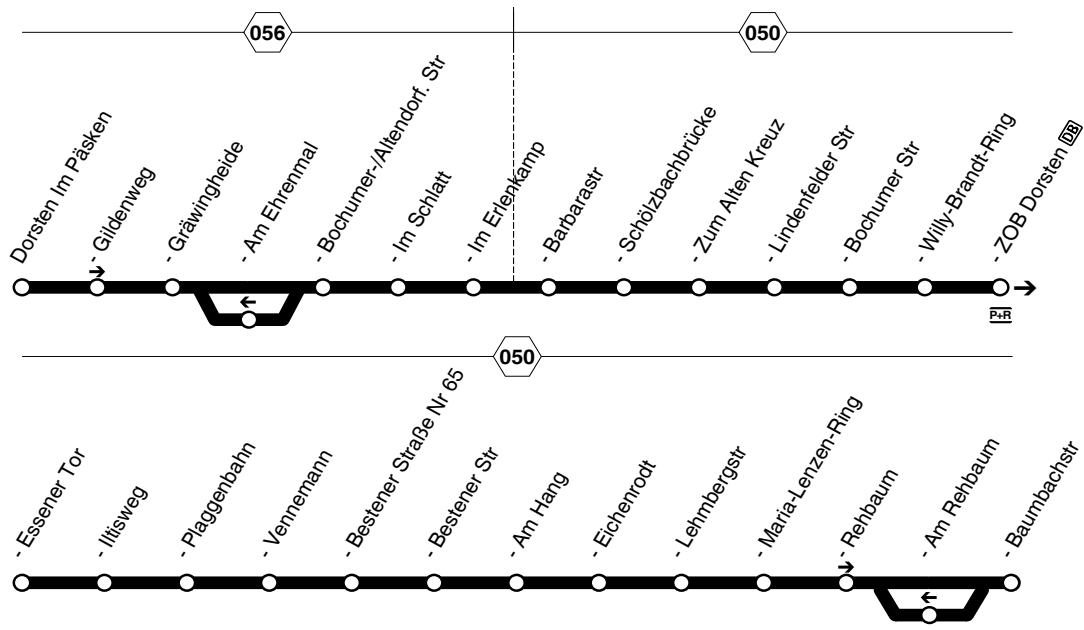

294

sonn- und feiertags

Haltestellen	Abfahrtszeiten	
Bottrop Am Kämpchen	8.08	23.08
- An der Kommende	08	08
- Grenze Welheim	10	10
- Am Boyepumpwerk	11	11
- Haverkamp	11	11
- Emscher-Kläranlage	12	12
- Lünigstr.	12	12
- Klopriesstr.	8.13	23.13
- Klopriesstr. an	8.15	23.15
- Klopriesstr. ab	alle	
- Döckelhorst	15	15
- In der Welheimer Mark	16	16
- Gewerbegebiet Kruppwald	17	17
- Speckenbruch	19	19
- Bahnübergang	20	20
- Malakoffturm	21	21
- Brakerstr.	22	22
- An der Knippenburg	23	23
- Am Piekenbrocksbach	23	23
- Lehmkuhler Str.	8.24	23.24
- Bottrop Hbf Südeingang	)	)
- BOT Hbf	8.25	23.25

T = TaxiBus mind. 30 Min. Voranmeldung unter 01802/552000 (6 Cent/Anruf a.d. deutschen Festnetz ;Mobil max. 42 Cent/Min.) od. Fax: 02366/186-296 (kostenpflichtig)

294

**Bottrop Am Kämpchen - Welheimer Mark -
Bottrop Hbf**

294

296

296

Dorsten-Altendorf-Ulfkotte Im Päsken -
ZOB Dorsten - Ostrich Baumbachstr.
und zurück

296