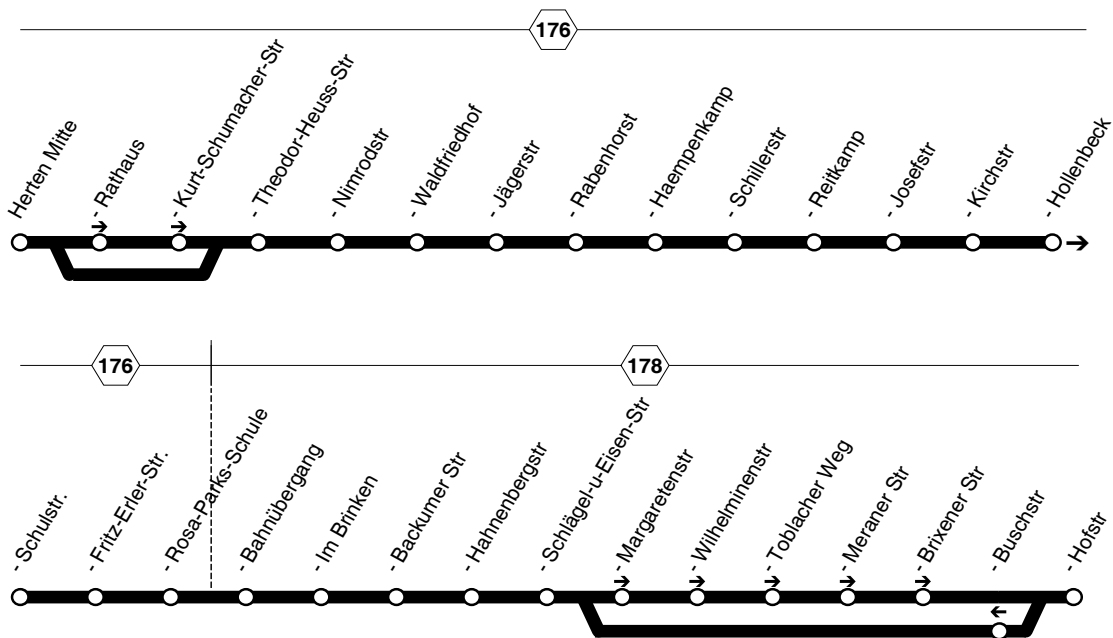

245

245

Herten Mitte - Waldfriedhof -
Disteln - Langenbochum-Hofstraße
und zurück

245

245

montags bis freitags

samstags

Haltestellen	Abfahrtszeiten														
				20		20		20							
Herten Mitte	6.44	7.46	8.46	9.16	9.46	10.16	10.46	11.16	11.46	18.46	19.46	7.46	18.46	19.46	
- Herten Rathaus	46	47	47	17	47	17	47	17	47	47	47	47	47	47	
- Kurt-Schumacher-Str.	47	48	48	18	48	18	48	18	48	48	48	48	48	48	
- Theodor-Heuss-Str.	49	50	50	20	50	20	50	20	50	50	50	50	50	50	
- Nimrodstr.	50	51	51	21	51	21	51	21	51	51	51	51	51	51	
- Waldfriedhof	51	52	52	22	52	22	52	22	52	52	52	52	52	52	
- Jägerstr.	52	53	53	23	53	23	53	23	53	53	53	53	53	53	
- Rabenhorst	53	54	54	24	54	24	54	24	54	54	54	54	54	54	
- Haempenkamp	54	55	55	25	55	25	55	25	55	55	55	55	55	55	
- Schillerstr.	55	56	56	26	56	26	56	26	56	56	56	56	56	56	
- Reitkamp	56	57	57	27	57	27	57	27	57	57	57	57	57	57	
- Josefstr.	57	58	58	28	58	28	58	28	58	alle	58	58	alle	58	
- Kirchstr.	58	59	59	29	59	29	59	29	59	59	59	59	59	59	
- Hollenbeck	59	8.00	9.00	30	10.00	30	11.00	30	12.00	60	19.00	20.00	8.00	60	
- Schulstr.	59	01	01	31	01	31	01	31	01	01	01	01	01	01	
- Fritz-Erler-Str.	7.00	02	02	32	02	32	02	32	02	Min.	02	02	Min.	02	
- Rosa-Parks-Schule	01	03	03	33	03	33	03	33	03	03	20.03	03	03	20.03	
- Bahnübergang	03	04	04	34	04	34	04	34	04	04	04	04	04	04	
- Im Brinken	03	04	04	34	04	34	04	34	04	04	04	04	04	04	
- Backumer Str.	04	05	05	35	05	35	05	35	05	05	05	05	05	05	
- Hahnenbergstr.	05	06	06	36	06	36	06	36	06	06	06	06	06	06	
- Schlägel-und Eisen-Str.	06	07	07	37	07	37	07	37	07	07	07	07	07	07	
- Margaretenstr.	07	08	08	38	08	38	08	38	08	08	08	08	08	08	
- Wilhelminenstr.	08	09	09	39	09	39	09	39	09	09	09	09	09	09	
- Toblacher Weg	09	10	10	40	10	40	10	40	10	10	10	10	10	10	
- Meraner Str.	09	11	11	41	11	41	11	41	11	11	11	11	11	11	
- Brixener Str.	10	12	12	42	12	42	12	42	12	12	12	12	12	12	
- Hofstr. an	7.11	8.13	9.13	9.43	10.13	10.43	11.13	11.43	12.13	19.13		8.13	19.13		

20 = dienstags und freitags

245

**Herten Mitte - Waldfriedhof -
Disteln - Langenbochum-Hofstraße**

245