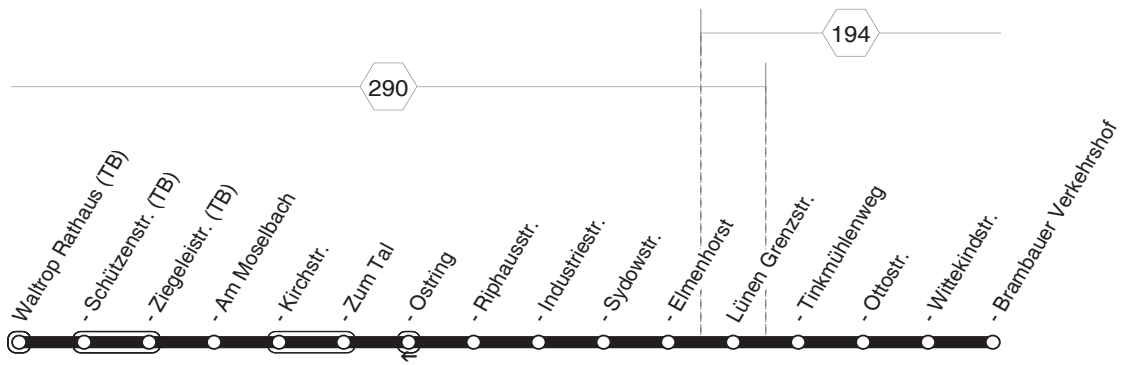

284 **Waltrop Am Moselbach - Sydowstr. -
Lünen Brambauer Verkehrshof
und zurück**