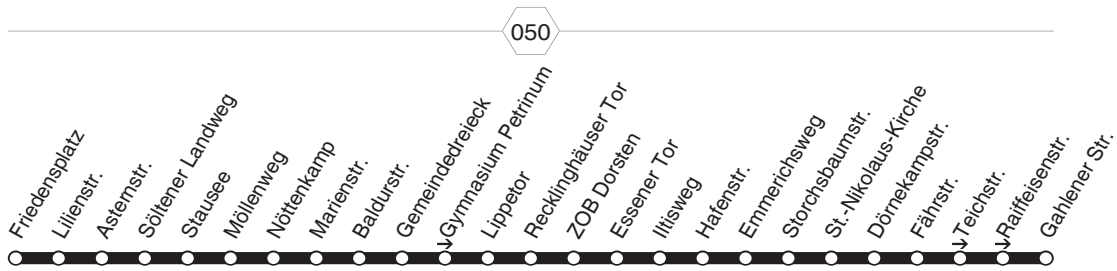

276

276

Dorsten Friedensplatz -
ZOB Dorsten - Gahlener Straße
und zurück

276