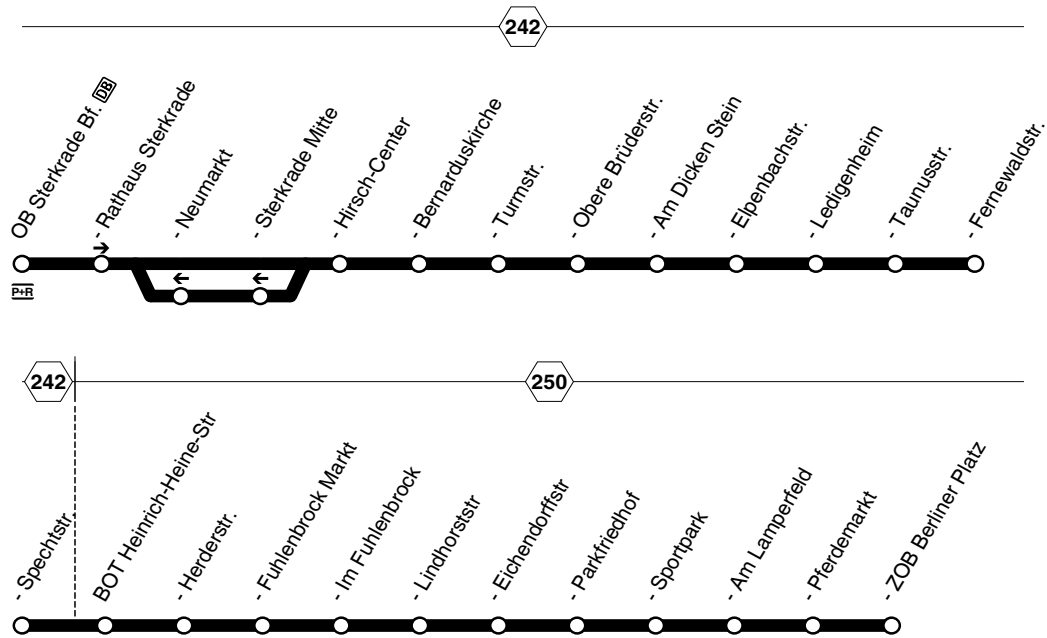

979

979

STOAG

OB Sterkrade Bf. - BOT-Fühlenbrock -
ZOB Berliner Platz
und zurück

979

979

montags bis freitags

Haltestellen	Abfahrtszeiten									
OB Sterkrade Bf. (Bstg 7)	4.46	5.16	5.46	6.04		18.44	19.16		22.46	
- Rathaus Sterkrade (Bstg 1)	47	17	47	06		46	17		47	
- Hirsch-Center (Bstg 2)	48	18	48	07		47	18		48	
- Bernarduskirche	50	20	50	09		49	20		50	
- Turmstr.	51	21	51	11		51	21		51	
- Obere Brüderstr.	52	22	52	12		52	22		52	
- Am Dicken Stein	53	23	53	13		53	23		53	
- Elpenbachstr.	54	24	54	14		54	24		54	
- Ledigenheim	55	25	55	15		55	25		55	
- Taunusstr.	56	26	56	16	alle	56	26	alle	56	
- Fernwaldstr.	57	27	57	17		57	27		57	
- Spechtstr.	58	28	58	18	20	58	28	30	58	
Botrop Heinrich-Heine-Str.	59	29	59	19		59	29		59	23.29 23.59
- Herderstr.	5.00	30	6.00	20	Min.	19.00	30	Min.	23.00	30 0.00
- Fuhlenbrock Markt	01	31	01	21		01	31		01	31 01
- Im Fuhlenbrock	02	32	02	22		02	32		02	32 02
- Lindhorststr.	04	34	04	25		05	34		04	34 04
- Eichendorffstr.	04	34	04	25		05	34		04	34 04
- Parkfriedhof	06	36	06	27		07	36		06	36 06
- Sportpark	07	37	07	28		08	37		07	37 07
- Am Lamperfeld	08	38	08	30		10	38		08	38 08
- Pferdemarkt	11	41	11	33		13	41		11	41 11
- ZOB Berliner Platz	5.13	5.43	6.13	6.35		19.15	19.43		23.13	23.43 0.13

979

STOAG

OB Sterkrade Bf. - BOT-Fuhlenbrock - ZOB Berliner Platz

979