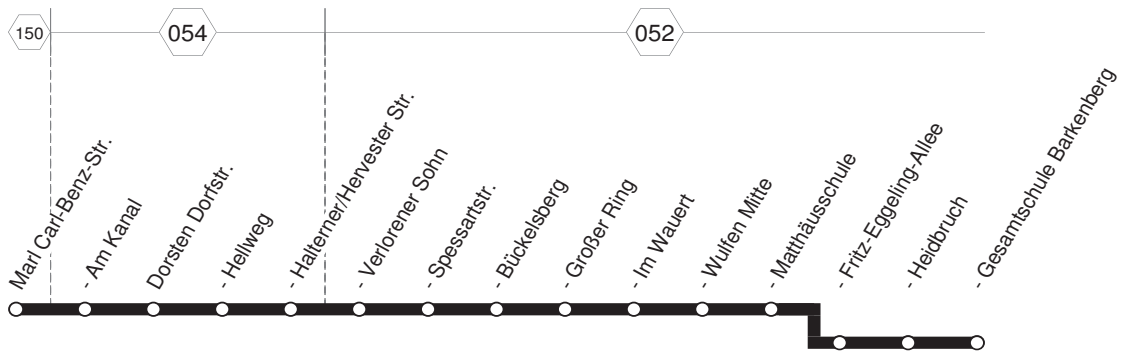

TAXIBUS TB207

TAXIBUS
TB207
Marl Carl-Benz-Str. - Dorsten-Hervest Dorfsit.
Wulfen - Matthäusschule/Gesamtschule
Barkenberg
und zurück
TB207
TAXIBUS

Haltestellen	Abfahrtszeiten											
Marl Carl-Benz-Str.												
- Am Kanal												
Dorsten Dorfstr. an												
Dorsten Dorfstr. ab	6.40		7.23	7.40	8.40	8.40	9.40		20.40	21.40	21.30	22.20 23.20
- Hellweg	41		25	41	41	41	41		41	41	31	21 21
- Halterner/Hervester Str.	41		25	41	41	41	41	alle	41	41	21.32	22.22 23.22
- Verlorener Sohn	45		29	45	45	45	45		45	45		
- Spessartstr.	6.17	47	7.17	34	47	47	47	60	47	47		
- Bückelsberg	18	48	18	35	48	48	48		48	48		
- Großer Ring	20	50	20	37	50	50	50	Min.	50	50		
- Im Wauert	21	51	21	38	51	51	51		51	51		
- Wulfen Mitte	22	52	22	39	52	52	52		52	52		
- Matthäusschule	6.23	6.53	7.23	40	7.53	8.53	9.53		20.53	21.53		
- Fritz-Eggeling-Allee				40			53					
- Heidbruch				41			54					
- Gesamtschule Barkenberg				7.43			8.55					

= nur an Schultagen = nur während der Schulferien
= TaxiBus mind. 30 Min. Voranmeldung unter 01802/552000 (6 Cent/Anruf a.d. deutschen Festnetz ;Mobil max. 42 Cent/Min.) od. Fax: 02366/186-296 (kostenpflichtig)

TB207

Marl Carl-Benz-Str. - Dorsten-Hervest Dorfstr.
Wulfen - Matthäusschule/Gesamtschule
Barkenberg

TB207