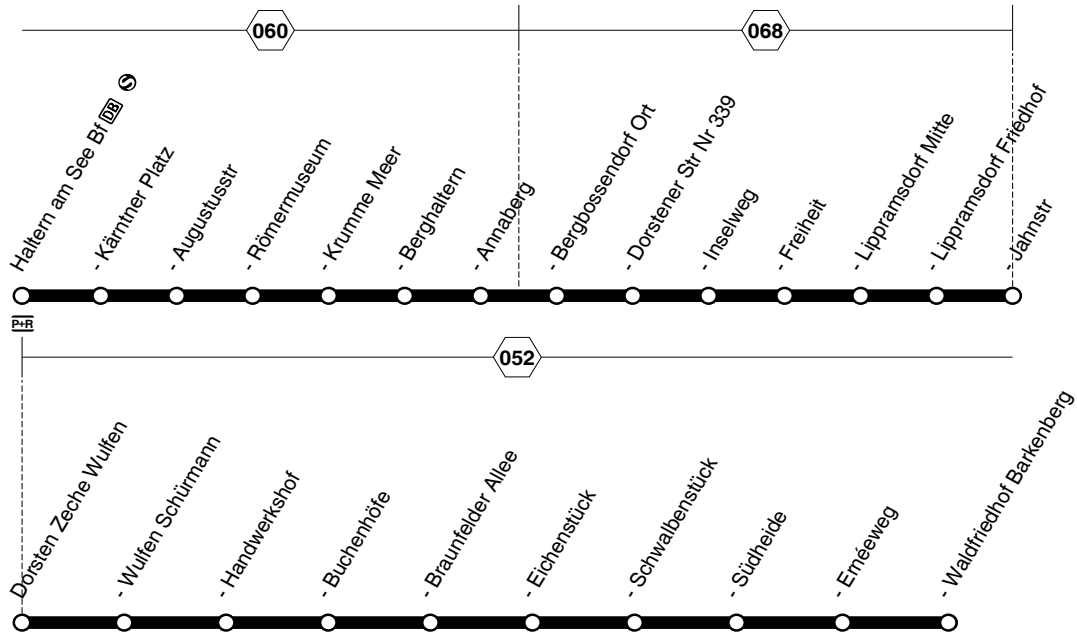

298

298

Haltern am See - Lippramsdorf -
Dorsten-Waldfriedhof Barkenberg
und zurück

298