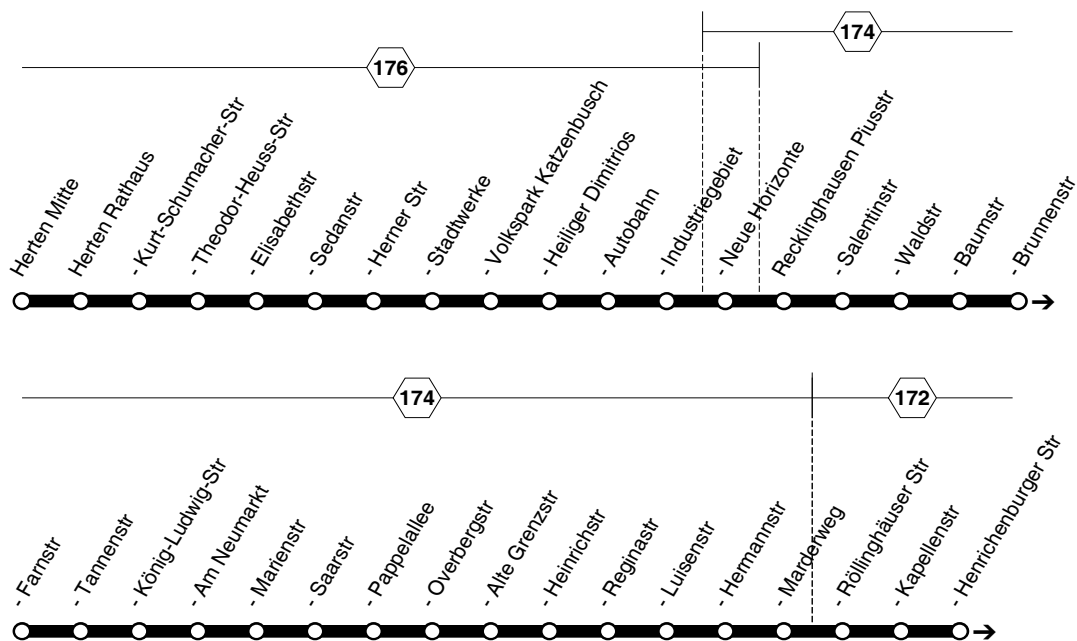

233

samstags

sonn- und feiertags

Haltestellen	Abfahrtszeiten															
Castrop Henrichenburg Mitte	5.30	6.30	7.30	8.00	8.30	16.00	16.30	20.00	21.10	8.30	9.30	10.30	20.00			
- Schöttelkamp	32	32	32	02	32	02	32	02	12	32	32	32	02			
- Wartburg	33	33	33	03	33	03	33	03	13	33	33	33	03			
- Emschertalweg	35	35	35	05	35	05	35	05	15	35	35	35	05			
RE Henrichenb.Str 221	36	36	36	06	36	06	36	06	16	36	36	36	06			
- Erlenweg	37	37	37	07	37	07	37	07	17	37	37	37	07			
- Bladenhorster Str.	38	38	38	08	38	08	38	08	18	38	38	38	08			
- Suderwich Bf	39	39	39	09	39	09	39	09	19	39	39	39	09			
- Ickerottweg	40	40	40	10	40	10	40	10	20	40	40	40	10			
- Lülfr.	41	41	41	11	41	alle	11	41	alle	11	21	41	41	alle	11	
- Schulstr.	41	41	41	11	42	12	41	12	41	11	21	41	41	41	11	
- Katharinenstr.	42	42	42	12	43	30	13	42	30	12	22	42	42	42	30	12
- Suderwichstr Nr 100	43	43	43	13	44	14	43	14	23	13	23	43	43	43	13	13
- Bergstr.	44	44	44	14	45	Min.	15	44	Min.	14	24	44	44	44	Min.	14
- Annastr.	44	44	44	14	45	15	44	14	24	44	44	44	14	14		
- Suderw./Alte Grenzstr.	45	45	45	15	46	16	45	15	25	45	45	45	15	15		
- Hoher Steinweg	46	46	46	16	47	17	46	16	26	46	46	46	16	16		
- Nordseestr.	47	47	47	17	48	18	47	17	27	47	47	47	17	17		
- Maybachstr.	48	48	48	18	49	19	48	18	28	48	48	48	18	18		
- In den Heuwiesen	48	48	48	18	50	20	48	18	28	48	48	48	18	18		
- Hubertusstr.	49	49	49	19	51	21	49	19	29	49	49	49	19	19		
- Hillen	50	50	50	20	52	22	50	20	30	50	50	50	20	20		
- Neue Philharmonie Westf.	52	52	52	22	54	24	52	22	32	52	52	52	22	22		
- RE Hbf	5.54	6.54	7.54	8.24	8.56	16.26	16.54	20.24	21.34	8.54	9.54	10.54	20.24			

233

**Castrop Henrichenburg Mitte -
Recklinghausen Suderwich - RE Hbf**

233

234

234

Herten Mitte - RE Neue Horizonte - RE-Süd - Suderwich - Oer-Erkenschwick Berliner Platz und zurück

234