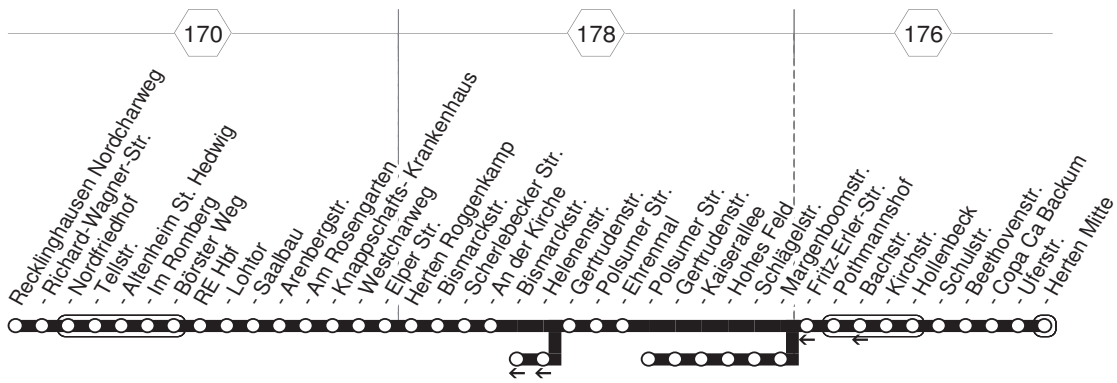

214

214

RE Nordcharweg - RE Hbf -
Herten-Scherlebeck - Disteln - Herten Mitte
und zurück

214

214

montags bis freitags

samstags

Haltestellen	Abfahrtszeiten														
Recklinghausen Nordcharweg	6.04	19.04	20.04							7.04	8.04	15.04			
- Richard-Wagner-Str.	05	05	05							05	05	05			
- Tellstr.	07	07	07							07	07	07			
- Altenheim St. Hedwig	08	08	08							08	08	08			
- Börster Weg	10	alle	10	10						10	alle	10			
- RE Hbf an	6.12	19.12	20.12							7.12	8.12	15.12			
- RE Hbf ab	6.15	60	19.15	19.33	20.33					7.18	7.45	8.15	60	15.15	
- Lohrort	17	17	35	35						20	47	17	17		
- Saalbau	18	Min.	18	36	36					21	48	18	Min.	18	
- Arenbergstr.	19	19	36	36						21	49	19	19		
- Knappschafts- Krankenhaus	21	21	38	38						23	51	21	21		
- Westcharweg	22	22	39	39						24	52	22	22		
- Elper Str.	24	24	40	40						25	54	24	24		
Herten Roggenkamp	26	26	41	41						26	56	26	26		
- Bismarckstr.	5.43	27	27	42	42					6.42	27	57	27	15.57	
- Scherlebecker Str.	44	28	28	43	43					43	28	58	28	58	
- Gertrudenstr.	46	30	30	45	45					45	30	8.00	30	16.00	
- Polsumer Str.	47	31	31	46	46					46	31	01	31	01	
- Ehrenmal	5.48	6.32	19.32	19.47	20.47					6.47	7.32	8.02	8.32	15.32	16.02
- Polsumer Str.	)	)	)	)	22.14	23.14	0.14	)	)	)	)	)	)	)	)
- Gertrudenstr.	)	)	alle	)	)	14	14	14	)	)	)	)	alle	)	)
- Kaiserallee	)	)	)	)	)	15	15	15	)	)	)	)	)	)	)
- Hohes Feld	)	)	30	)	)	15	15	15	)	)	)	)	30	)	)
- Schlägelstr.	)	)	)	)	)	16	16	16	)	)	)	)	)	)	)
- Margenboomstr.	)	)	Min.	)	)	16	16	16	)	)	)	)	Min.	)	)
- Pothmannshof	5.50	6.34	19.34	19.49	20.49	19	19	19	6.49	7.34	8.04	8.34	15.34	16.04	
- Hollenbeck	52	36	36	51	51	21	21	21	51	36	06	36	36	06	
- Schulstr.	52	36	36	51	51	21	21	21	51	36	06	36	36	06	
- Copa Ca Backum	54	38	38	53	53	23	23	23	53	38	08	38	38	08	
- Uferstr.	54	38	38	53	53	23	23	23	53	38	08	38	38	08	
- Herten Mitte	5.57	6.41	19.41	19.56	20.56	22.27	23.27	0.27	6.56	7.41	8.11	8.41	15.41	16.11	

214

**RE Nordcharweg - RE Hbf -
Herten-Scherlebeck - Disteln - Herten Mitte**

214