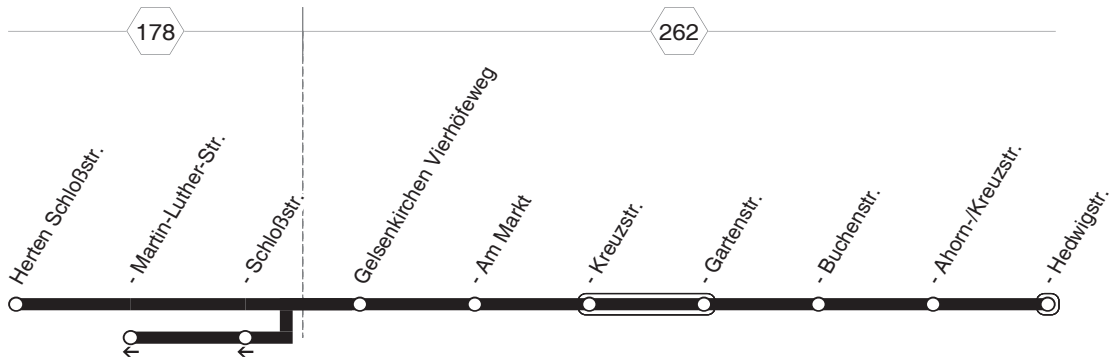

TB241

TB241

Herten-Westerholt Schloßstraße -
GE-Resse Hedwigstraße
und zurück

TB241

TB241

montags bis freitags

samstags

Haltestellen	Abfahrtszeiten							
Herten Schloßstr.	7.36	18.36	8.36	15.36				
Gelsenkirchen Vierhöfeweg	39	alle 39	39	alle 39				
- Am Markt	41	41	41	41				
- Kreuzstr.	42	60 42	42	60 42				
- Gartenstr.	43	43	43	43				
- Buchenstr.	43	Min. 43	43	Min. 43				
- Ahorn-/Kreuzstr.	44	44	44	44				
- Hedwigstr.	7.44	18.44	8.44	15.44				

= TaxiBus mind. 30 Min. Voranmeldung unter 01802/552000 (6 Cent/Anruf a.d. deutschen Festnetz ;Mobil max. 42 Cent/Min.) od. Fax: 02366/186-296 (kostenpflichtig)

TB241

montags bis freitags

samstags

Haltestellen	Abfahrtszeiten								
Gelsenkirchen Hedwigstr.	6.44	7.34	8.44	17.44	18.44	7.44	14.44		
- Ahorn-/Kreuzstr.	44	34 44	44	44 44	44	44	44		
- Buchenstr.	45	35 45	alle 45	45 45	45	alle 45	45		
- Gartenstr.	45	35 45	45	45 45	45	45	45		
- Kreuzstr.	46	36 46	60 46	46 46	46	60 46	46		
- Am Markt	47	37 47	47	18.47	47	47	47		
- Vierhöfeweg	6.49	39 8.49	Min. 17.49	17.49	7.49	Min. 14.49	14.49		
Herten Schloßstr.	}	41 }	}	}	}	}	}		
- Martin-Luther-Str.	}	7.43 }	}	}	}	}	}		
- Schloßstr.	6.51	8.51	17.51	17.51	7.51	14.51	14.51		

= TaxiBus mind. 30 Min. Voranmeldung unter 01802/552000 (6 Cent/Anruf a.d. deutschen Festnetz ;Mobil max. 42 Cent/Min.) od. Fax: 02366/186-296 (kostenpflichtig)

TB241

Herten-Westerholt Schloßstraße -
GE-Resse Hedwigstraße
und zurück

TB241