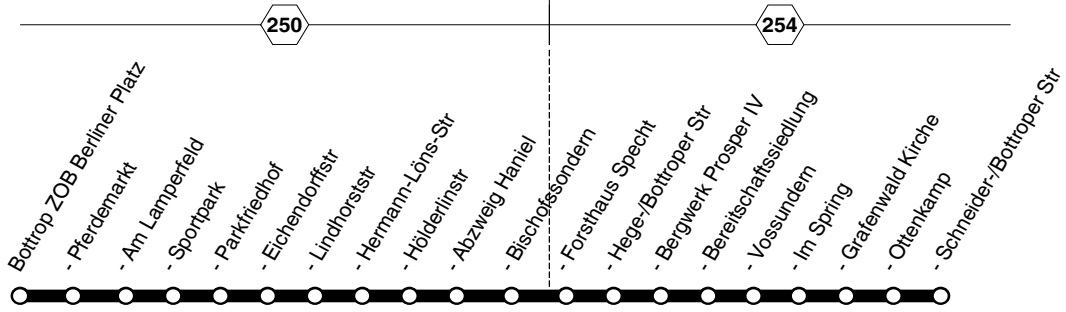

251

251

**Bottrop ZOB Berliner Platz - Fuhlenbrock -
Grafenwald Schneider-/Bottroper Str.
und zurück**

251

251

montags bis freitags

Haltestellen	Abfahrtszeiten											
Bottrop ZOB Berliner Platz	4.51	5.31	5.51	6.11	19.31	20.01	20.31	21.31	22.31	23.31		
- Pferdemarkt	53	33	53	13	33	03	33	33	33	33		
- Am Lamperfeld	55	35	55	15	35	05	35	35	35	35		
- Sportpark	56	36	56	16	36	06	36	36	36	36		
- Parkfriedhof	57	37	57	17	37	07	37	37	37	37		
- Eichendorffstr.	58	38	58	19	39	08	38	38	38	38		
- Lindhorststr.	59	39	59	20	40	09	39	39	39	39		
- Hermann-Löns-Str.	5.00	40	6.00	21	alle	41	10	40	40	40		
- Hölderlinstr.	01	41	01	22		42	11	41	41	41		
- Abzweig Haniel	02	42	02	23	20	43	12	42	42	42		
- Bischofssondern	03	43	03	24		44	13	43	43	43		
- Forsthaus Specht	06	46	06	27	Min.	47	16	46	46	46		
- Hege-/Bottroper Str.	08	48	08	29		49	18	48	48	48		
- Bergwerk Prosper IV	08	48	08	29		49	18	48	48	48		
- Bereitschaftssiedlung	09	49	09	30		50	19	49	49	49		
- Vossundern	11	51	11	32		52	21	51	51	51		
- Im Spring	11	51	11	33		53	21	51	51	51		
- Grafenwald Kirche	12	52	12	34		54	22	52	52	52		
- Ottenkamp	13	53	13	35		55	23	53	53	53		
- Schneider-/Bottroper Str.	5.14	5.54	6.14	6.36	19.56	20.24	20.54	21.54	22.54	23.54		

= TaxiBus mind. 30 Min. Voranmeldung unter 01802/552000 (6 Cent/Anruf a.d. deutschen Festnetz ;Mobil max. 42 Cent/Min.) od. Fax: 02366/186-296 (kostenpflichtig)

251

**Bottrop ZOB Berliner Platz - Fuhlenbrock -
Grafenwald Schneider-/Bottroper Str.**

251