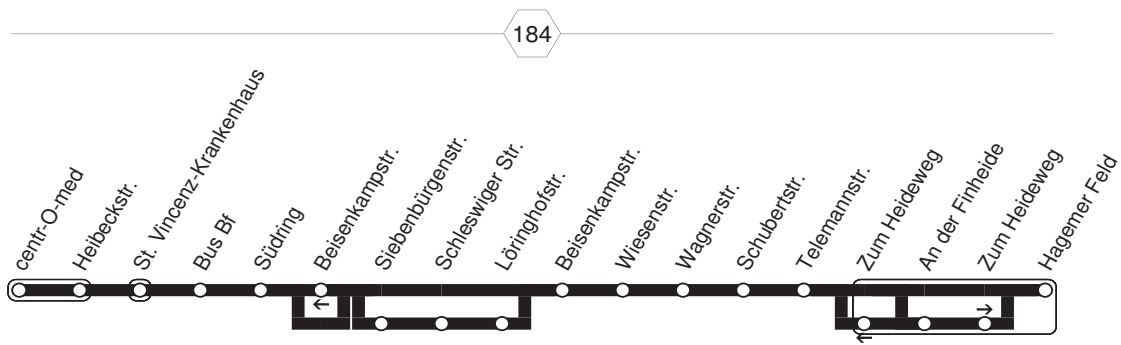

286 Datteln centr-O-med -Datteln Bus Bf -
Beisenkampstr. - Hagermer Feld
und zurück