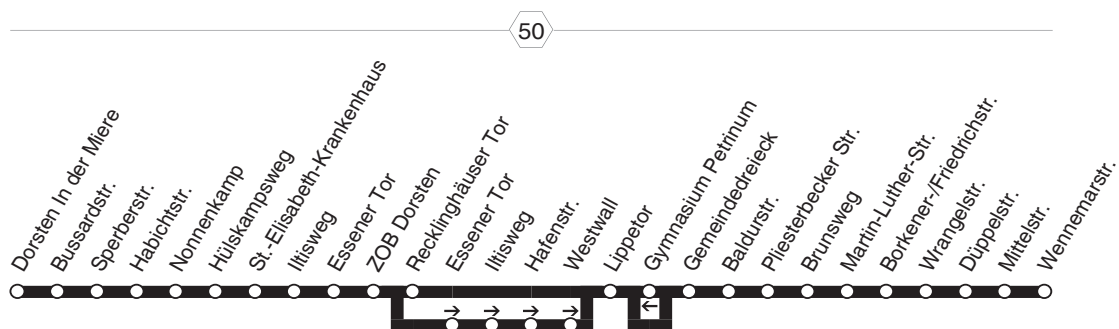

278

278

Dorsten In der Miere - ZOB Dorsten -
Holsterhausen Wennemarstraße
und zurück

278