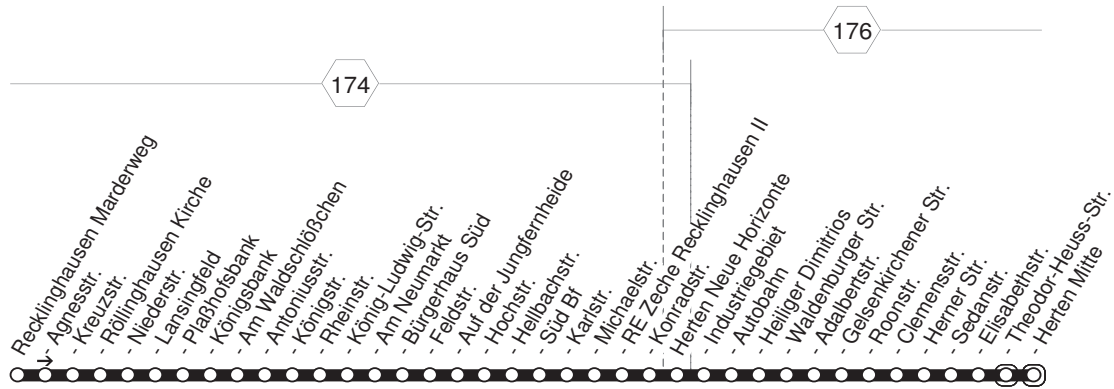

210

210

RE-Röllinghausen Marderweg - RE-Süd -
Neue Horizonte - Herten Mitte
und zurück

210

210

montags bis freitags

samstags

Haltestellen	Abfahrtszeiten													
Recklinghausen Marderweg	4.44	5.14	5.44	6.10	18.40	19.14	21.14	6.14	7.14	7.44	8.10	15.10	15.44	21.14
- Agnesstr.	45	15	45	11	41	15	15	15	15	45	11	11	45	15
- Röllinghausen Kirche	47	17	47	13	43	17	17	17	17	47	13	13	47	17
- Niederstr.	47	17	47	14	44	17	17	17	17	47	14	14	47	17
- Lansingfeld	48	18	48	15	45	18	18	18	18	48	15	15	48	18
- Plaßhofsbank	49	19	49	16	46	19	19	19	19	49	16	16	49	19
- Königsbank	50	20	50	17	47	20	20	20	20	50	17	17	50	20
- Am Waldschlößchen	51	21	51	18	48	21	21	21	21	51	18	18	51	21
- Antoniusstr.	52	22	52	19	49	22	alle	22	22	52	19	19	52	alle
- Königstr.	53	23	53	21	51	23	23	23	23	53	21	21	53	23
- Rheinstr.	54	24	54	22	52	24	30	24	24	54	22	22	54	30
- König-Ludwig-Str.	55	25	55	24	54	25	25	25	25	55	24	24	55	25
- Am Neumarkt	57	27	57	26	56	27	Min.	27	27	57	26	26	57	Min.
- Bürgerhaus Süd	58	28	58	27	57	28	28	28	28	58	27	27	58	28
- Feldstr.	5.00	30	6.00	29	alle	59	30	30	30	8.00	29	alle	29	16.00
- Hellbachstr.	04	34	04	33	19.03	34	34	34	34	04	33	33	04	34
- Süd Bf	06	36	06	35	30	05	36	36	36	06	35	30	35	06
- Karlstr.	06	36	06	36	06	36	36	36	36	06	36	36	06	36
- Michaelstr.	07	37	07	37	Min.	07	37	37	37	07	37	Min.	37	07
- RE Zeche Recklinghausen II	08	38	08	38	08	38	38	38	38	08	38	38	08	38
- Konradstr.	09	39	09	39	09	39	39	39	39	09	39	39	09	39
Herten Neue Horizonte	12	42	12	42	12	19.42	21.42	6.42	42	12	42	42	16.12	21.42
- Heiliger Dimitrios	14	44	14	45	15			44	14	45	45			
- Waldenburger Str.	15	45	15	46	16			45	15	46	46			
- Adalbertstr.	16	46	16	47	17			46	16	47	47			
- Gelsenkirchener Str.	18	48	18	49	19			48	18	49	49			
- Roonstr.	18	48	18	50	20			48	18	50	50			
- Clemensstr.	19	49	19	51	21			49	19	51	51			
- Herner Str.	20	50	20	52	22			50	20	52	52			
- Sedanstr.	21	51	21	53	23			51	21	53	53			
- Elisabethstr.	21	51	21	53	23			51	21	53	53			
- Theodor-Heuss-Str.	22	52	22	54	24			52	22	54	54			
- Herten Mitte	5.25	5.55	6.25	6.57	19.27			7.55	8.25	8.57	15.57			

Busse, die an der Haltestelle Herten Mitte enden, fahren weiter als Linie 211.

210

RE-Röllinghausen Marderweg - RE-Süd -
Neue Horizonte - Herten Mitte

210