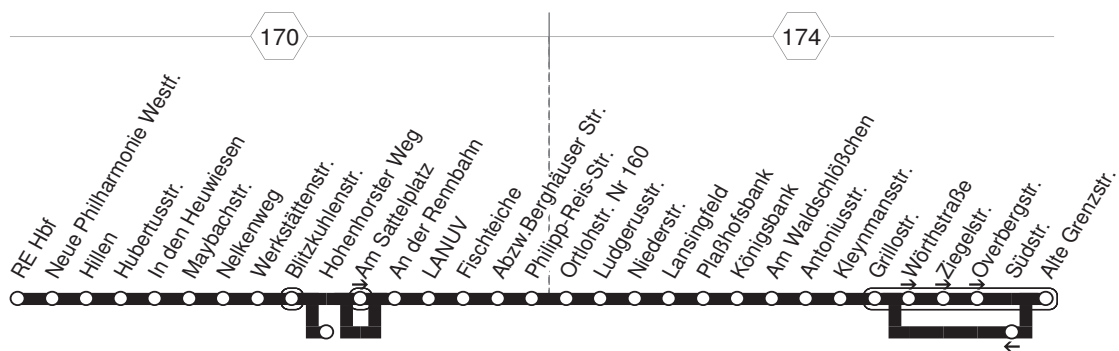

236

236

Recklinghausen Hbf - Hillerheide -
König Ludwig - Alte Grenzstraße
und zurück

236

236

montags bis freitags

samstags

Haltestellen	Abfahrtszeiten														
	5.25	6.21	7.16	19.16	20.16	21.16	22.16	23.16	0.16	6.25	7.25	8.16	17.16	18.18	21.18
Recklinghausen Hbf							^a	^a	^a						
- Neue Philharmonie Westf.	27	23	19	19	18	18	18	18	18	27	27	19	19	20	20
- Hillen	28	24	20	20	19	19	19	19	19	28	28	20	20	21	21
- Hubertusstr.	29	25	21	21	20	20	19	19	19	29	29	21	21	22	22
- In den Heuwiesen	30	26	22	22	21	21	20	20	20	30	30	22	22	23	23
- Maybachstr.	31	27	23	23	22	22	21	21	21	31	31	23	23	24	24
- Nelkenweg	32	28	24	24	23	23	22	22	22	32	32	24	24	25	25
- Werkstättenstr.	32	28	25	25	23	23	22	22	22	32	32	25	25	25	25
- Blitzkuhlenstr.	5.33	6.29	7.26	19.26	20.24	21.24	23	23	23	6.33	7.33	8.26	17.26	18.26	21.26
- Hohenhorster Weg	}	}	}	}	}	}	22.24	23.24	0.24	}	}	}	}	}	}
- Am Sattelplatz	5.34	6.30	7.27	19.27	20.25	21.25				6.34	7.34	8.27	17.27	18.27	21.27
- An der Rennbahn	34	30	28	28	25	25				34	34	28	28	27	27
- LANUV	35	31	29	alle	29	26	26			35	35	29	alle	29	28
- Fischteiche	35	31	30		30	26	26			35	35	30		30	28
- Abzw. Berghäuser Str.	36	32	31	60	31	27	27			36	36	31	60	31	29
- Philipp-Reis-Str.	37	33	32		32	28	28			37	37	32		32	30
- Ortlöhstr. Nr 160	38	34	33	Min.	33	29	29			38	38	33	Min.	33	31
- Ludgerusstr.	38	34	33		33	29	29			38	38	33		33	31
- Niederstr.	39	35	34		34	30	30			39	39	34		34	32
- Lansingfeld	40	36	35		35	31	31			40	40	35		35	33
- Plaßhofsbank	41	37	36		36	32	32			41	41	36		36	34
- Königsbank	42	38	37		37	33	33			42	42	37		37	35
- Am Waldschlößchen	43	39	38		38	34	34			43	43	38		38	36
- Antoniusstr.	44	40	39		39	35	35			44	44	39		39	37
- Kleynmansstr.	45	41	40		40	36	36			45	45	40		40	38
- Grillostr.	46	42	41		41	37	37			46	46	41		41	39
- Wörthstraße	46	42	41		41	37	37			46	46	41		41	39
- Ziegelstr.	47	43	42		42	38	38			47	47	42		42	40
- Overbergstr.	48	44	43		43	39	39			48	48	43		43	41
- Alte Grenzstr. an	5.49	6.45	7.44	19.44	20.40	21.40				6.49	7.49	8.44	17.44	18.42	21.42

^a = TaxiBus mind. 30 Min. Voranmeldung unter 01802/552000 (6 Cent/Anruf a.d. deutschen Festnetz ;Mobil max. 42 Cent/Min.) od. Fax: 02366/186-296 (kostenpflichtig)

236

**Recklinghausen Hbf - Hillerheide -
König Ludwig - Alte Grenzstraße**

236