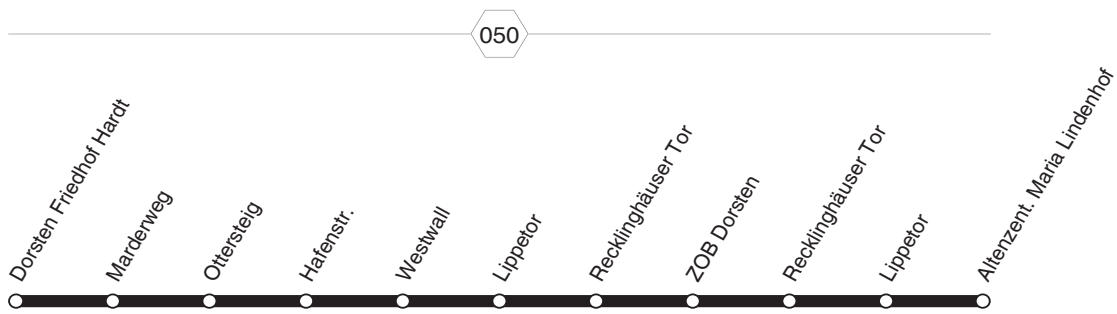

278

samstags

sonn- und feiertags

Haltestellen	Abfahrtszeiten											
Dorsten Wennemarstr.	23.35	8.50	9.50	10.20	20.20	20.50		21.35		22.35		23.35
- Mittelstr.	36	51	51	21	21	51		36		36		36
- Düppelstr.	37	52	52	22	22	52		37		37		37
- Wrangelstr.	37	52	52	22	22	52		37		37		37
- Borkener-/Friedrichstr.	38	53	53	23	alle	23	53	38		38		38
- Martin-Luther-Str.	39	54	54	24		24	54	39		39		39
- Brunsweg	39	54	54	24	30	24	54	39		39		39
- Pliesterbecker Str.	40	55	55	25		25	55	40		40		40
- Baldurstr.	41	56	56	26	Min.	26	56	41		41		41
- Gemeindedreieck	42	57	57	27		27	57	42		42		42
- Gymnasium Petrinum	43	58	58	28		28	58	43		43		43
- Lippeter	44	59	59	29		29	59	44		44		44
- Recklinghäuser Tor	46	9.01	10.01	31	31	21.01		46		46		46
- ZOB Dorsten an	23.48	9.03	10.03	10.33	20.33	21.03		21.48		22.48		23.48
- ZOB Dorsten ab			9.38	10.38	20.38	21.08		22.08		23.08		
- Essener Tor			40	40	40	10		10		10		10
- Iltisweg			41	41	41	11		11		11		11
- St.-Elisabeth-Krankenh.			43	43	alle	43	13	13		13		13
- Hülskampsweg			44	44		44	14	14		14		14
- Kolkstr.			44	44	60	44	14	14		14		14
- Nonnenkamp			45	45		45	15	15		15		15
- Habichtstr.			47	47	Min.	47	17	17		17		17
- Sperberstr.			48	48		48	18	18		18		18
- Bussardstr.			49	49		49	19	19		19		19
- In der Miere			9.50	10.50	20.50	21.20		22.20		23.20		

= TaxiBus mind. 30 Min. Voranmeldung unter 01802/552000 (6 Cent/Anruf a.d. deutschen Festnetz ;Mobil max. 42 Cent/Min.) od. Fax: 02366/186-296 (kostenpflichtig)

278

Dorsten Holsterhausen Wennemarstr -
ZOB Dorsten - In der Miere

278

TAXIBUS TB279

TAXIBUS TB279

V

**Dorsten Friedhof Hardt -
Westwall - ZOB Dorsten -
Altenzentrum Maria Lindenhof
und zurück**

TAXIBUS TB279