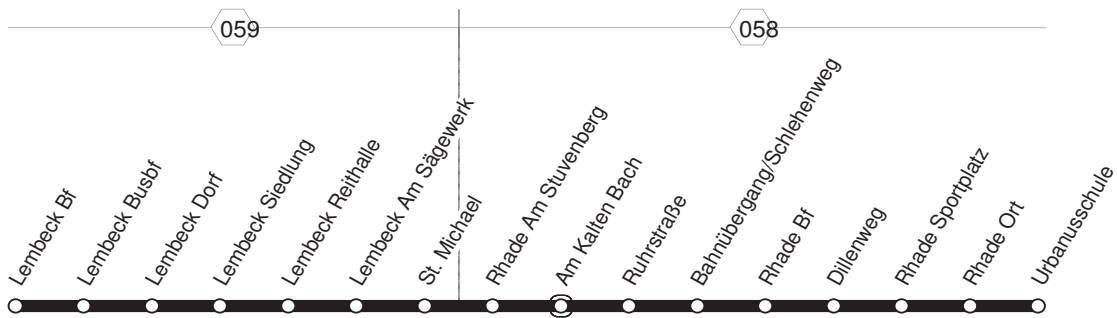

TAXIBUS
205
Dorsten-Lembeck Bf - Lembeck -
Dorsten-Rhade
und zurück