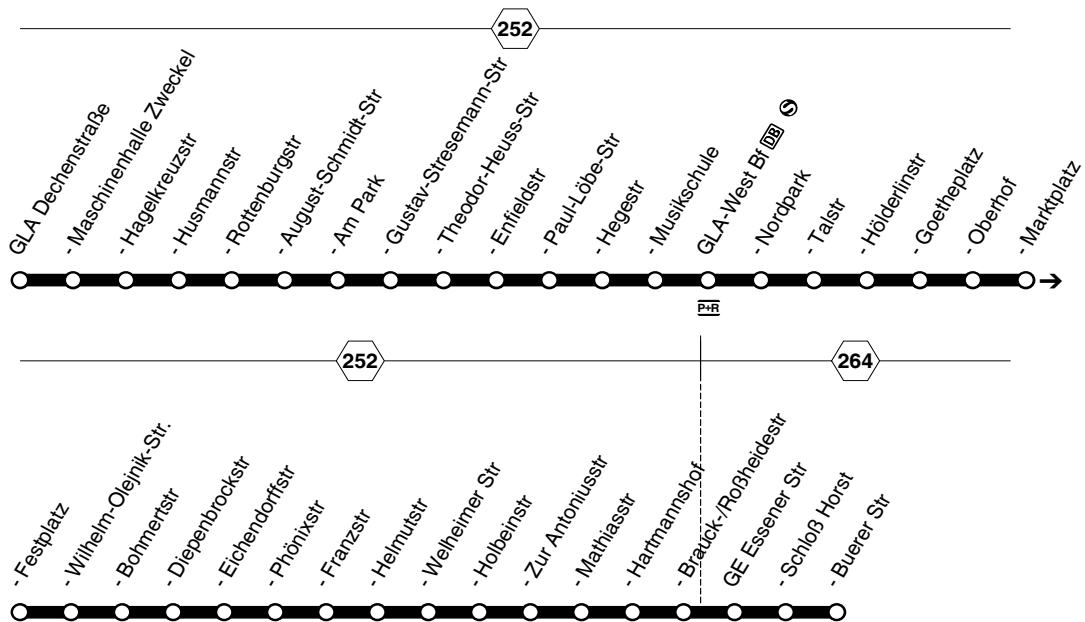

253

253

GLA-Zweckel Dechenstr - Rentfort Nord -
Oberhof - Brauck - GE-Horst
und zurück

253