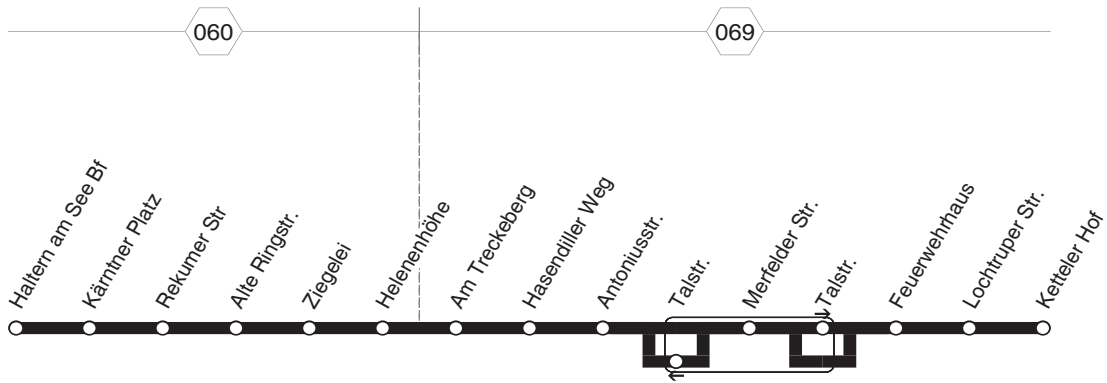

274

samstags

sonn- und feiertags

Haltestellen	Abfahrtszeiten											
Dorsten Dorfstr	17.08	20.38	21.38	22.38	7.38	10.38	11.08	20.38	21.38	22.38		
- Holtrichtersweg	08	38	38	38	38	38	08	38	38	38		
- Ellerbruchstr	09	39	39	39	39	39	09	39	39	39		
- Friedhof Hervest	10	40	40	40	40	40	10	40	40	40		
- Kiebeck	11	41	41	41	41	41	11	41	41	41		
- Haddings Berg	12	42	42	42	42	42	12	42	42	42		
- Schollbrockstr	13	43	43	43	43	43	13	43	43	43		
- Lerchenweg	14	alle	44	44	44	44	alle	44	14	alle	44	44
- Vennstr	15		45	45	45	45		45	15		45	45
- Josefstr	16	30	46	46	46	46	60	46	16	30	46	46
- Hafenbahn	17		47	47	47	47		47	17		47	47
- Hauerstr	18	Min.	48	48	48	48	Min.	48	18	Min.	48	48
- An der Landwehr	19		49	49	49	49		49	19		49	49
- Im Harsewinkel	20		50	50	50	50		50	20		50	50
- Paul-Spiegel-Berufsk.	22		52	52	52	52		52	22		52	52
- Gemeindefreieck	24		54	54	54	54		54	24		54	54
- Gymnasium Petrinum	25		55	55	55	55		55	25		55	55
- Lippeter	26		56	56	56	56		56	26		56	56
- Recklinghäuser Tor	28		58	58	58	58		58	28		58	58
- ZOB Dorsten	an 17.30	21.00	22.00	23.00	8.00	11.00	11.30	21.00	22.00	23.00		

274

Dorsten-Hervest Dorfstraße - ZOB Dorsten

274

275 Haltern am See Bf -
Lavesum - Ketteler Hof
und zurück