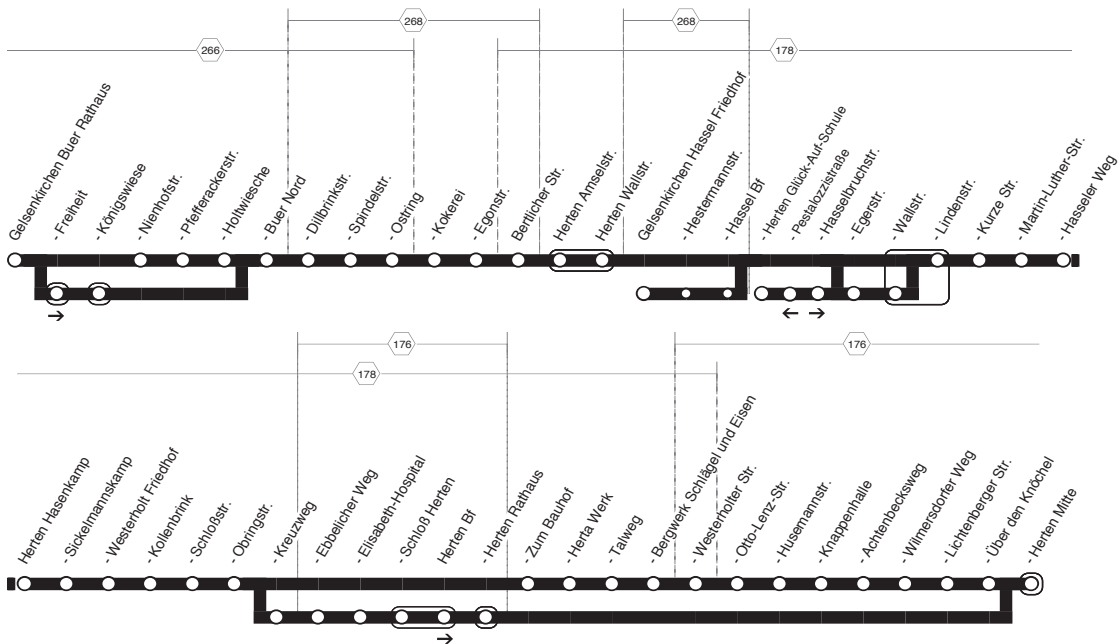

243

243

**GE-Buer Rathaus - Buer Nord Bf - Hassel -
Herren-Berlich - Westerholt - Herren Mitte
und zurück**

243