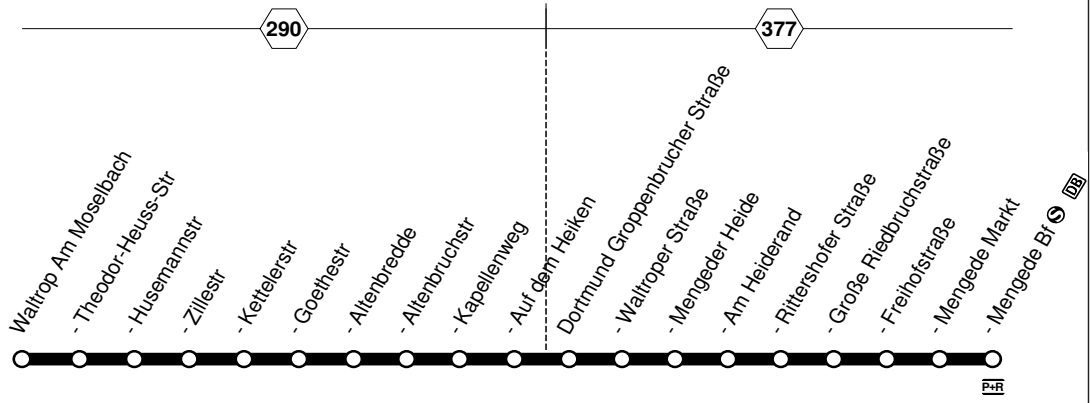

288

sonn- und feiertags

Haltestellen	Abfahrtszeiten					
Datteln Bus Bf	8.34	9.34	19.34	20.34	21.44	22.44
- Redder Str.	35	35	35	35	45	45
- Fritz-Reuter-Weg	36	36	36	36	46	46
- Drieven	37	37	37	37	47	47
- Klosterner Weg	38	38	38	38	48	48
- Schleuse Ahsen	40	40	40	40	50	50
- Im Overkamp	41	41	41	41	51	51
- Schmiedestr.	42	42	42	42	52	52
- Am Graben	43	43	43	43	53	53
- Halterner Str.	43	43	43	43	53	53
- Ehrenmal	44	44	44	44	54	54
- Leverer Fischteiche	44	44	44	44	54	54
- Hof Kalhaus	8.45	45	alle	45	20.45	21.55
Haltern am See Westleven	46		46			
- Kalksandsteinwerk	47	60	47			
- Schrammbergbrücke	48		48			
- Quarzwerke	49	Min.	49			
- Schleuse Flaesheim	49		49			
- Am Paschenberg	50		50			
- Stiftsplatz	50		50			
- Orter Pütt	52		52			
- Jagdhaus	52		52			
- Siedlung Km 34,9	53		53			
- Flaesheimer Str. Nr 66	53		53			
- Holtkampweg	54		54			
- Kanalbrücke	55		55			
- Glashütte	56		56			
- Kärntner Platz	10.00		20.00			
- Bf	10.02		20.02			

= TaxiBus mind. 30 Min. Voranmeldung unter 01802/552000 (6 Cent/Anruf a.d. deutschen Festnetz ;Mobil max. 42 Cent/Min.) od. Fax: 02366/186-296 (kostenpflichtig)

288

**Datteln Bus Bf - Ahsen - Flaesheim -
Haltern am See Bf**

288

289

289

Waltrop Am Moselbach - DO-Mengede Bf
und zurück

289