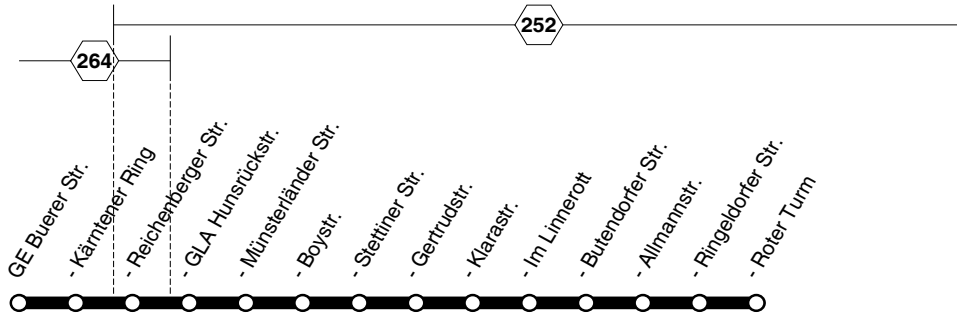

258

258

GE-Horst Buerer Straße - Gladbeck Brauck -
Oberhof - Hegestraße - Berliner Straße
und zurück

258

258

montags bis freitags

Haltestellen	Abfahrtszeiten									
Gelsenkirchen Buerer Str.	5.04	6.04	6.35	19.55	20.37	21.37	22.37	23.37		
- Kärntener Ring	07	07	38	58	40	40	40	40		
- Reichenberger Str.	08	08	39	59	41	41	41	41		
Gladbeck Hunsrückstr.	09	09	40	20.00	42	42	42	42		
- Münsterländer Str.	10	10	42	02	43	43	43	43		
- Boystr.	11	11	43	03	44	44	44	44		
- Stettiner Str.	11	11	43	03	44	44	44	44		
- Gertrudstr.	12	12	44	04	45	45	45	45		
- Klarastr.	12	12	45	05	45	45	45	45		
- Im Linnerott	13	13	46	06	46	46	46	46		
- Butendorfer Str.	14	14	47	07	47	47	47	47		
- Allmannstr.	15	15	48	alle	08	48	48	48		
- Ringeldorfer Str.	16	16	49	09	49	49	49	49		
- Roter Turm	17	17	50	20	10	50	50	50		
- Oberhof	an	5.19	6.19	6.52	20.12	20.52	21.52	22.52	23.52	
- Oberhof	ab	5.19	6.19	6.55	Min.	20.15	20.57	21.57	22.57	
- Goetheplatz	an	5.22	6.22	6.58	20.18	21.00	22.00	23.00		
- Goetheplatz	ab	5.32	6.22	6.58	20.18	21.01	22.01	23.01		
- Herderstr.		34	24	7.00	20	03	03	03		
- Hermannstr.		34	24	01	21	03	03	03		
- West Bf		35	25	03	23	04	04	04		
- Musikschule		36	26	04	24	05	05	05		
- Hegestr.	4.37	37	6.07	27	6.46	06	26	06	06	
- Kurt-Schumacher-Str.	38	38	08	28	47	07	27	07	07	
- Rentfort Markt	39	39	09	29	48	08	28	08	08	
- Fritz-Erler-Str.	39	39	09	29	49	09	29	08	08	
- Berliner Str.	4.40	5.40	6.10	6.30	6.50	7.10	20.30	21.09	22.09	23.09

258

GE-Horst Buerer Straße - Gladbeck Brauck -
Oberhof - Hegestraße - Berliner Straße

258