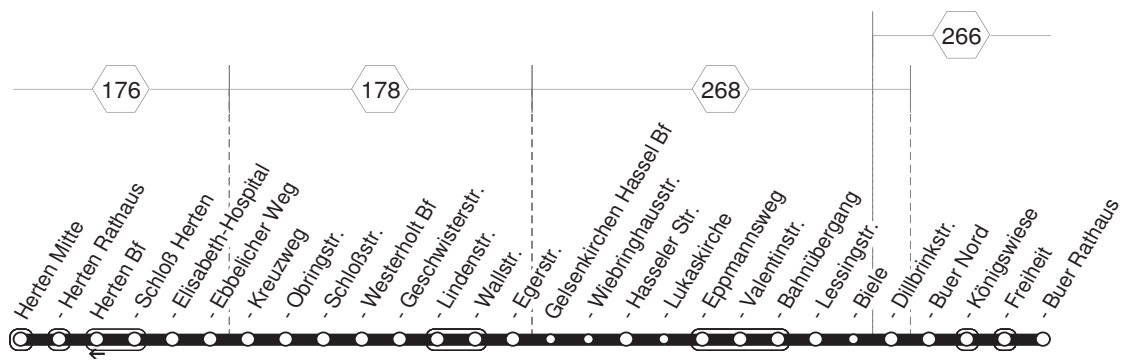

212

212

Herten Mitte - Westerholt - GE-Hassel Bf -
GE-Buer Rathaus
und zurück

212

212

montags bis freitags

samstags

Haltestellen	Abfahrtszeiten														
	5.45	6.15	17.45	18.15	18.45	19.15	8.45	9.15	9.45	15.15	15.45	16.15	16.45		
Herten Mitte															
- Herten Rathaus	47	17	47	17	47	17	47	17	47	17	47	17	47		
- Schloß Herten	48	18	48	18	48	18	48	18	48	18	48	18	48		
- Elisabeth-Hospital	49	19	49	19	49	19	49	19	49	19	49	19	49		
- Ebbelicher Weg	50	20	50	20	50	20	50	20	50	20	50	20	50		
- Kreuzweg	51	21	51	21	51	21	51	21	51	21	51	21	51		
- Obringstr.	53	23	53	23	53	23	53	23	53	23	53	23	53		
- Schloßstr.	55	25	55	25	55	25	55	25	55	25	55	25	55		
- Westerholt Bf	56	26	56	26	56	26	56	26	56	26	56	26	56		
- Geschwisterstr.	57	27	57	27	57	27	57	27	57	27	57	27	57		
- Lindenstr.	59	29	59	29	59	29	59	29	59	29	59	29	59		
- Wallstr.	6.00	30	alle	18.00	30	19.00	30	9.00	30	10.00	alle	30	16.00	30	17.00
- Egerstr.	01	31	01	31	01	31	01	31	01	31	01	31	01	31	01
GE Hassel Bf	5.32	02	30	02	32	02	32	02	32	02	30	02	32	02	32
- Wiebringhausstr.	32	02	32	02	32	02	32	02	32	02	32	02	32	02	32
- Hasseler Str.	33	03	33	Min.	03	33	03	33	03	33	03	33	03	33	03
- Lukaskirche	34	04	34	04	34	04	34	04	34	04	34	04	34	04	34
- Eppmannsweg	36	06	36	06	36	06	36	06	36	06	36	06	36	06	36
- Valentinstr.	37	07	37	07	37	07	37	07	37	07	37	07	37	07	37
- Bahnübergang	38	08	38	08	38	08	38	08	38	08	38	08	38	08	38
- Lessingstr.	39	09	39	09	39	09	39	09	39	09	39	09	39	09	39
- Biele	41	11	41	11	41	11	41	11	41	11	41	11	41	11	41
- Dillbrinkstr.	42	12	42	12	42	12	42	12	42	12	42	12	42	12	42
- GE-Buer Nord Bf	43	13	43	13	43	13	43	13	43	13	43	13	43	13	43
- Königswiese	45	15	45	15	45	15	45	15	45	15	45	15	45	15	45
- Freiheit	47	17	47	17	47	17	47	17	47	17	47	17	47	17	47
- Buer Rathaus	5.50	6.20	6.50	18.20	18.50	19.20	19.50	9.20	9.50	10.20	15.50	16.20	16.50	17.20	

212

**Herten Mitte - Westerholt - GE-Hassel Bf -
GE-Buer Rathaus**

212