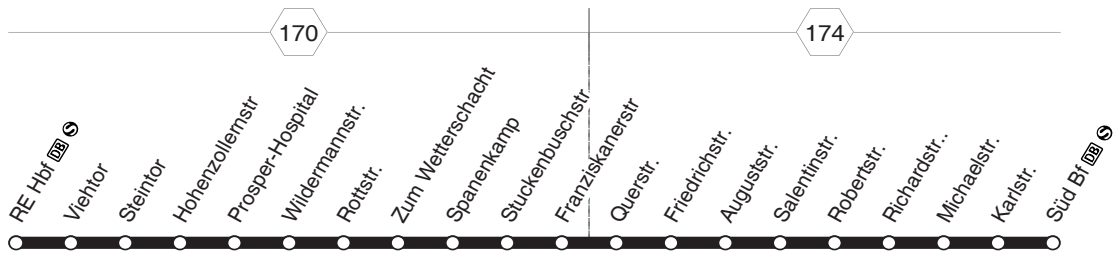

239

239

RE-Hbf - Hochlarmark - RE-Süd Bf
und zurück

239

239

montags bis freitags

Haltestellen	Abfahrtszeiten																	
Recklinghausen Hbf	5.20	5.50	6.20	6.40		7.10	7.40	8.10	8.40	9.10	9.40	10.10	10.40	11.10	11.40	12.10		
- Viehtor	23	53	23	43		58	13	28	43	58	13	28	43	58	13	28	43	58
- Steintor	24	54	24	44		59	14	29	44	59	14	29	44	59	14	29	44	59
- Hohenzollernstr	26	56	26	46		9.01	16	31	46	10.01	16	31	46	11.01	16	31	46	12.01
- Prosper-Hospital	27	57	27	47		02	17	32	47	02	17	32	47	02	17	32	47	02
- Wildermannstr.	28	58	28	48		03	18	33	48	03	18	33	48	03	18	33	48	03
- Rottstr.	29	59	29	50		05	20	35	50	05	20	35	50	05	20	35	50	05
- Zum Wetterschacht	29	59	29	50	alle	05	20	35	50	05	20	35	50	05	20	35	50	05
- Spanenkamp	30	6.00	30	51		06	21	36	51	06	21	36	51	06	21	36	51	06
- Stuckenbuschstr	31	01	31	52	15	07	22	37	52	07	22	37	52	07	22	37	52	07
- Franziskanerstr	32	02	32	53		08	23	38	53	08	23	38	53	08	23	38	53	08
- Querstr.	33	03	33	54	Min.	09	24	39	54	09	24	39	54	09	24	39	54	09
- Friedrichstr.	33	03	33	54		09	24	39	54	09	24	39	54	09	24	39	54	09
- Auguststr.	34	04	34	56		11	26	41	56	11	26	41	56	11	26	41	56	11
- Salentinstr.	35	05	35	57		12	27	42	57	12	27	42	57	12	27	42	57	12
- Robertstr.	36	06	36	59		14	29	44	59	14	29	44	59	14	29	44	59	14
- Richardstr..	37	07	37	7.00		15	30	45	10.00	15	30	45	11.00	15	30	45	12.00	15
- Michaelstr.	38	08	38	01		16	31	46	01	16	31	46	01	16	31	46	01	16
- Karlstr.	38	08	38	02		17	32	47	02	17	32	47	02	17	32	47	02	17
- RE-Süd Bf	5.41	6.11	6.41	7.05		9.20	9.35	9.50	10.05	10.20	10.35	10.50	11.05	11.20	11.35	11.50	12.05	12.20

7.10 = nicht während der Sommerferien

239

RE Hbf - Hochlarmark - RE-Süd Bf

239