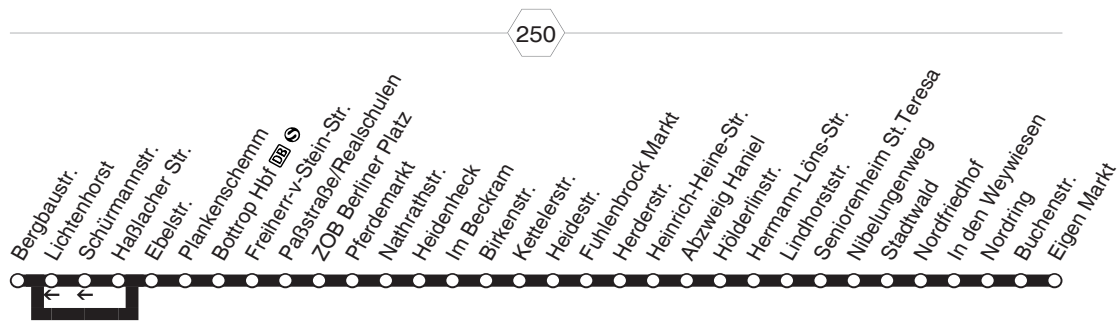

260

samstags

sonn- und feiertags

Haltestellen	Abfahrtszeiten								
Gelsenkirchen Buerer Str.	5.47	8.17	8.47	16.17	17.19	23.19	7.19	23.19	
- Schloß Horst	48	18	49	19	20	20	20	20	
- Essener Str.	49	19	50	20	21	alle 21	21	alle 21	
Gladbeck Brauck-/Roßheidestr.	50	20	52	22	22	22	22	22	
- Hartmannshof	51	21	53	23	23	60 23	23	60 23	
Botrop In Boymannsheid	53	23	55	25	25	25	25	25	
- Am Jugendkombihaus	55	25	57	27	27	Min. 27	27	Min. 27	
- Baukeistr.	56	alle 26	58	alle 28	28	28	28	28	
- Boyer Markt an	5.57	8.27	8.59	16.29	17.29	23.29	7.29	23.29	
- Boyer Markt ab	5.57	30 8.27	8.59	30 16.29	16.59	17.30	23.30	0.00	7.30
- Boy Bf	58	28	9.00	30	17.00	31	31	01	31
- Fortsetzungstr.	59	Min. 29	01	Min. 31	01	32	alle 32	02	32
- Arenberg Fortsetzung	6.00	30	02	32	02	33	33	03	33
- Siemensstr.	01	31	03	33	03	34	30 34	04	34
- Düppelstr.	02	32	04	34	04	35	35	05	35
- Ostring	03	33	05	35	05	36	Min. 36	06	36
- Janusz-Korczak-GS	05	35	07	37	07	38	38	08	38
- Fr.-Ebert-/Horster Str.	06	36	08	38	08	39	39	09	39
- ZOB Berliner Platz	6.07	8.37	9.10	16.40	17.10	17.40	23.40	0.10	7.40

260

**GE - Horst - Bottrop Boy -
ZOB Berliner Platz**

260

261

261

Bottrop-Ebel - Hbf -
ZOB Berliner Platz - Fuhlenbrock - Eigen Markt
und zurück

261