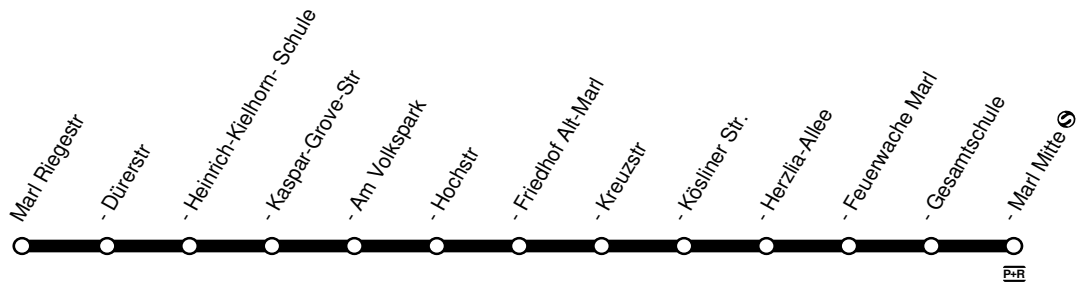

220

sonn- und feiertags

Haltestellen	Abfahrtszeiten		
Marl Mitte	23.32		0.32
- Herzlia-Center	33		33
- Pfarrkirche St. Josef	36		36
- Paracelsus-Klinik	38		38
- Marl Römerstr.	39		39
- Otto-Hue-Str.	42		42
- Droste-Hülshoff-Str.	43		43
- Josefstr.	45		45
- Max-Reger-Str.	46		46
- Gustav-Mahler-Str.	48		48
- Ev. Friedhof	49		49
- Schubertstr.	50		50
- Hülsbergstr.	51		51
- Nonnenbusch	52		52
- Schildstr.	52		52
- Sinsen Bf	an 23.53		0.53
- Sinsen Bf	ab 23.53	23.55	0.53
- Halterner-/Schulstr.	54	56	54
- In de Flaslänne	55	57	55
- Liebfrauen-Kirche	56	58	56
- Neulandstr.	58	0.00	58
- Obersinsener Str.	0.00	02	1.00
- Burgstr.		03	
Recklinghausen Speckhorner Str		04	
- An der Mollbecke		05	
- Freibad Mollbeck		05	
- Humperdinckstr.		06	
- Franz-Bracht-Str.		07	
- An der Lehmkuhle		07	
- Börster Weg		0.08	
- RE Hbf			

= TaxiBus mind. 30 Min. Voranmeldung unter 01802/552000 (6 Cent/Anruf a.d. deutschen Festnetz ;Mobil max. 42 Cent/Min.) od. Fax: 02366/186-296 (kostenpflichtig)

220

Marl Mitte - Sinsen - RE Hbf

220

221

150

221

Marl Riegestr - Marl Mitte
und zurück

221