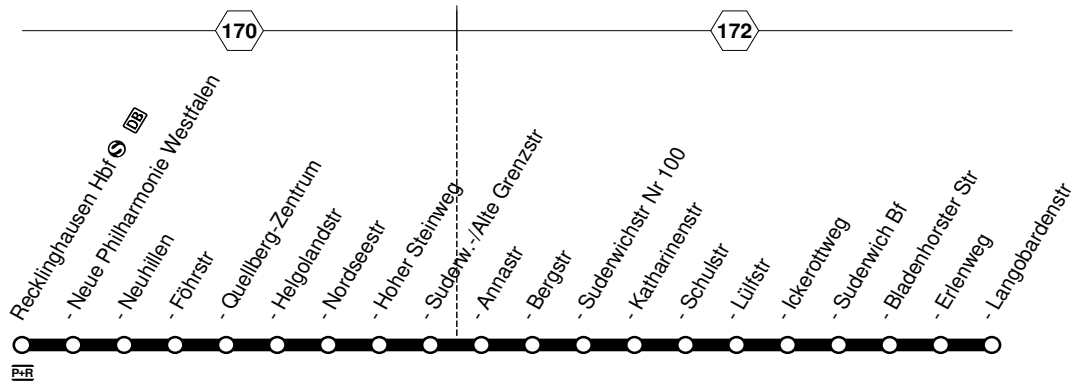

213

213

RE Hbf - Quellberg -
Sudenwich Langobardenstr.
und zurück

213

213

montags bis freitags

samstags

Haltestellen	Abfahrtszeiten											
Recklinghausen Hbf	6.21	6.48	19.18	19.51	21.51	7.51	8.21	8.48	17.48	18.21	21.51	
- Neue Philharmonie Westf.	23	51	21	53	53	53	23	51	51	23	53	
- Neuhillen	24	52	22	54	54	54	24	52	52	24	54	
- Föhrstr.	25	53	23	55	55	55	25	53	53	25	55	
- Quellberg-Zentrum	26	54	24	56	56	56	26	54	54	26	56	
- Helgolandstr.	27	56	26	57	57	57	27	56	56	27	57	
- Nordseestr.	28	57	27	58	58	58	28	57	57	28	58	
- Hoher Steinweg	29	58	alle	28	59	59	29	58	alle	58	29	alle
- Suderw.-/Alte Grenzstr.	30	59	29	20.00	22.00	8.00	30	59	30	59	30	22.00
- Annastr.	30	59	30	29	00	30	00	30	59	30	30	00
- Bergstr.	31	7.00	30	01	01	01	31	9.00	18.00	31	01	01
- Suderwichstr Nr 100	31	01	Min.	31	01	Min.	01	01	31	01	Min.	01
- Katharinenstr.	32	02	32	02	02	02	32	02	02	32	02	02
- Schulstr.	33	03	33	03	03	03	33	03	03	33	03	03
- Lülfr.	33	03	33	03	03	03	33	03	03	33	03	03
- Ickerottweg	34	04	34	04	04	04	34	04	04	34	04	04
- Suderwich Bf	35	05	35	05	05	05	35	05	05	35	05	05
- Bladenhorster Str.	37	07	37	07	07	07	37	07	07	37	07	07
- Erlenweg	38	08	38	08	08	08	38	08	08	38	08	08
- Langobardenstr.	6.39	7.09	19.39	20.09	22.09	8.09	8.39	9.09	18.09	18.39	22.09	

213

**RE Hbf - Quellberg -
Suderwich Langobardenstr.**

213