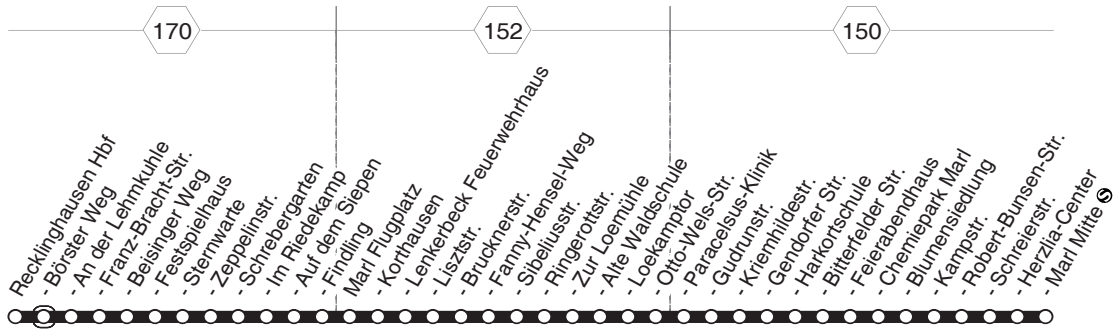

223

223

RE Hbf - Marl-Lenkerbeek - Hüls Süd -
Chemiepark Marl - Mari Mitte
und zurück

223