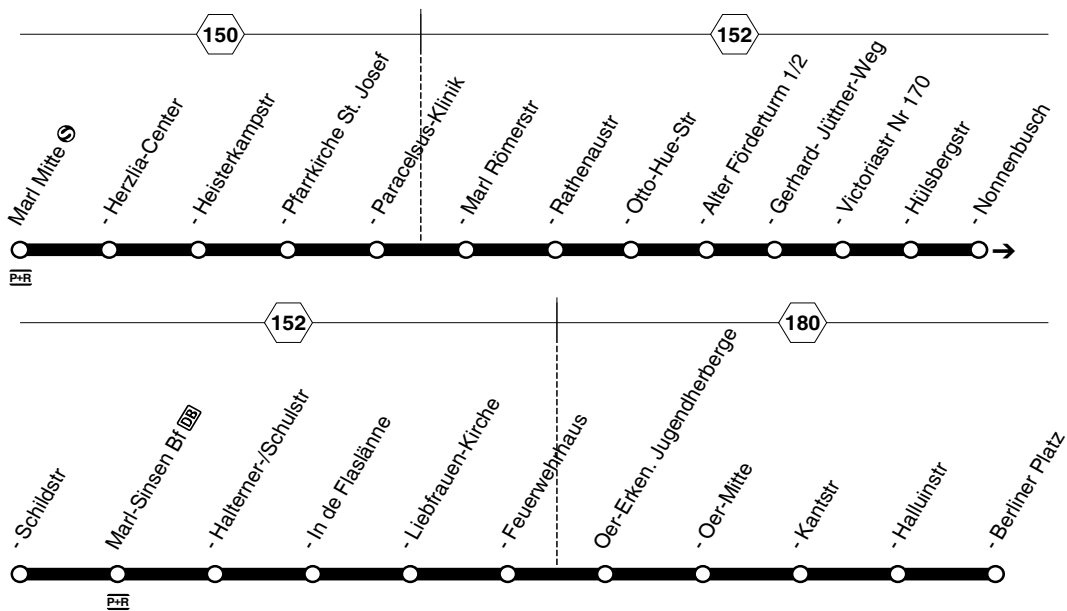

225

samstags

sonn- und feiertags

Haltestellen	Abfahrtszeiten																					
Marl Auf dem Acker													7.54	19.54	20.54							
- Elsternstr.													55	55	55							
- Amselstr.													7.56	19.56	20.56							
- Auf dem Acker													}	}	}							
- Schwalbenstr.													}	}	}							
- Falkenstr.													}	}	}							
- Lerchenstr.													}	}	}							
- Hamm Bf													7.57	19.57								
- Habichtstr.													59	59								
- Hermannstr.													8.00	20.00								
- Birkenstr.													8.01	20.01								
- Alte Str.	23.00	0.00				1.05	2.05	3.05	}				21.00		22.00	23.00	0.00					
- Treibweg	01	01				06	06	06	}				01		01	01	01					
- Zur Freiheit	02	02				07	07	07	}	alle			02		02	02	02					
- Gartenstr.	03	03				08	08	08	}				03		03	03	03					
- Wellkampweg	03	03				08	08	08	}	60			03		03	03	03					
- Hauptfriedhof Hamm	04	04				09	09	09	}				04		04	04	04					
- Auf dem Acker	05	05				10	10	10	}	Min.			05		05	05	05					
- Bergwerk Auguste-Vict. 3/7	06	06				11	11	11	}				06		06	06	06					
- Lessingstr.	07	07				12	12	12	}				07		07	07	07					
- Knappenstr.	08	08				13	13	13	}				08		08	08	08					
- Silvertstr.	10	10				15	15	15	}				10		10	10	10					
- Heidestr.	11	11				16	16	16	}				11		11	11	11					
- Am Dicken Stein	12	12				17	17	17	}	8.03			12	20.03	12	12	12					
- Marl Römerstr.	14	14				1.19	2.19	3.19	}	05			05	14	14	14	14					
- Paracelsus-Klinik	15	15							}	06			06	15	15	15	15					
- Lehmschneise	15	15							}	06			06	15	15	15	15					
- Imenkampstr.	17	17							}	08			08	17	17	17	17					
- Scharounschule	18	18							}	09			09	18	18	18	18					
- Wittenfeldstr.	20	20							}	11			11	20	20	20	20					
- Herzlia-Center	24	24							}	15			15	24	24	24	24					
- Marl Mitte	23.26	0.26							}	8.17			20.17	21.26	22.26	23.26	0.26					

= TaxiBus mind. 30 Min. Voranmeldung unter 01802/552000 (6 Cent/Anruf a.d. deutschen Festnetz ;Mobil max. 42 Cent/Min.) od. Fax: 02366/186-296 (kostenpflichtig)

225

(Taxibus: Sickingmühle)
Marl-Hamm Waldsiedlung - Hüls -
Drewer-Süd - Marl Mitte

225

226

226

Marl Mitte - Sinsen Bf -
Oer-Erkenschwick Berliner Platz
und zurück

226