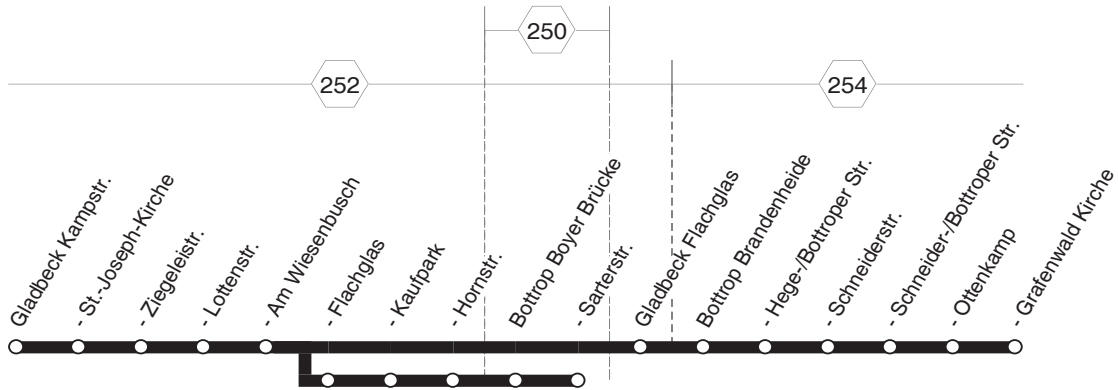

Taxibus: Gladbeck Kampstraße -
Bottrop Eigen/Grafenwald Kirche
und zurück

TB256

montags bis freitags

Haltestellen	Abfahrtszeiten																	
	5.44	6.14	6.44	6.54	7.14	7.34	7.54	8.14	8.54	9.14	9.54	10.14	10.54	11.14	11.54	12.14	12.54	13.14
Gladbeck Kampstr.	5.44	6.14	6.44	6.54	7.14	7.34	7.54	8.14	8.54	9.14	9.54	10.14	10.54	11.14	11.54	12.14	12.54	13.14
- St.-Joseph-Kirche	45	15	45	55	15	35	55	15	55	15	55	15	55	15	55	15	55	15
- Ziegeleistr.	45	15	45	55	15	35	55	15	55	15	55	15	55	15	55	15	55	15
- Lottenstr.	46	16	46	56	16	36	56	16	56	16	56	16	56	16	56	16	56	16
- Am Wiesenbusch	5.47	17	6.47	57	7.17	7.37	7.57	17	8.57	17	9.57	17	10.57	17	11.57	17	12.57	17
- Flachglas	18	18	58	18	18	18	18	18	18	18	18	18	18	18	18	18	18	18
- Kaufpark	19	19	59	19	19	19	19	19	19	19	19	19	19	19	19	19	19	19
- Hornstr.	19	19	59	19	19	19	19	19	19	19	19	19	19	19	19	19	19	19
Bottrop Boyer Brücke	20	20	7.00	20	20	20	20	20	20	20	20	20	20	20	20	20	20	20
- Sarterstr.	21	21	01	21	21	21	21	21	21	21	21	21	21	21	21	21	21	21
- Eigen Markt	6.23	6.23	7.03	8.23	9.23	10.23	11.23	12.23	13.23									
Gladbeck Flachglas	5.48	6.48	7.18	7.38	7.58	8.58	9.58	10.58	11.58	12.58								
Bottrop Brandenheide	49	49	19	39	59	59	59	59	59	59	59	59	59	59	59	59	59	59
- Hege-/Bottroper Str.	50	50	7.20	40	8.00	9.00	10.00	11.00	12.00	13.00								
- Schneiderstr.	51	51	41	01	01	01	01	01	01	01	01	01	01	01	01	01	01	01
- Schneider-/Bottroper Str.	52	52	42	02	02	02	02	02	02	02	02	02	02	02	02	02	02	02
- Ottenkamp	53	53	43	03	03	03	03	03	03	03	03	03	03	03	03	03	03	03
- Grafenwald Kirche	5.53	6.53	7.43	8.03	9.03	10.03	11.03	12.03	13.03									

= TaxiBus mind. 30 Min. Voranmeldung unter 01802/552000 (6 Cent/Anruf a.d. deutschen Festnetz ;Mobil max. 42 Cent/Min.) od. Fax: 02366/186-296 (kostenpflichtig)

TB256

**Taxibus: Gladbeck Kampstraße -
Bottrop Eigen/Grafenwald Kirche**

TB256