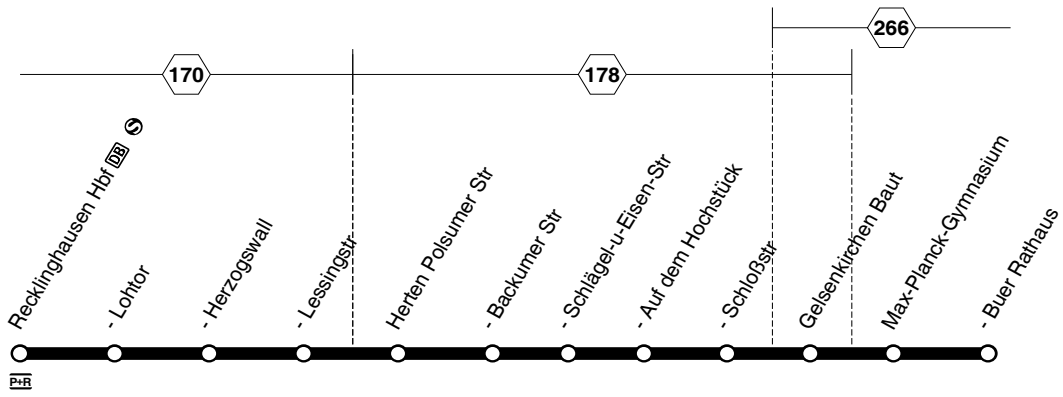

SB SB23

montags bis freitags

samstags

Haltestellen	Abfahrtszeiten									
Recklinghausen Hbf	5.46	6.22	20.22	21.16	7.22	8.22	16.52	17.16	21.16	
- Lohtor	48	24	24	18	24	24	54	18	18	
- Herzogswall	49	25	25	19	25	25	55	19	19	
- Lessingstr.	51	27	alle	27	27	27	alle	57	21	alle
Herten Polsumer Str.	5.27	57	33	33	27	6.27	33	33	17.03	27
- Backumer Str.	29	59	35	30	35	29	29	35	30	05
- Schlägel-und Eisen-Str.	30	6.00	37	37	30	30	37	37	07	30
- Auf dem Hochstück	32	02	40	Min.	40	32	40	40	Min.	10
- Schloßstr.	34	04	42	42	34	34	42	42	12	34
Gelsenkirchen Baut	38	08	46	46	38	38	46	46	16	38
- Max-Planck-Gymnasium	41	11	49	49	41	41	49	49	19	41
- Buer Rathaus	5.43	6.13	6.51	20.51	21.43	6.43	7.51	8.51	17.21	17.43

SB SB23

sonn- und feiertags

Haltestellen	Abfahrtszeiten		
Recklinghausen Hbf	9.16	20.16	
- Lohtor	18	18	
- Herzogswall	19	19	
- Lessingstr.	21	alle	21
Herten Polsumer Str.	8.27	27	27
- Backumer Str.	29	29	60
- Schlägel-und Eisen-Str.	30	30	30
- Auf dem Hochstück	32	32	Min.
- Schloßstr.	34	34	34
Gelsenkirchen Baut	38	38	38
- Max-Planck-Gymnasium	41	41	41
- Buer Rathaus	8.43	9.43	20.43

SB23

RE Hbf - Herten-Scherlebeck - Langenbochum - SB
Westerholt - GE-Buer Rathaus

SB23