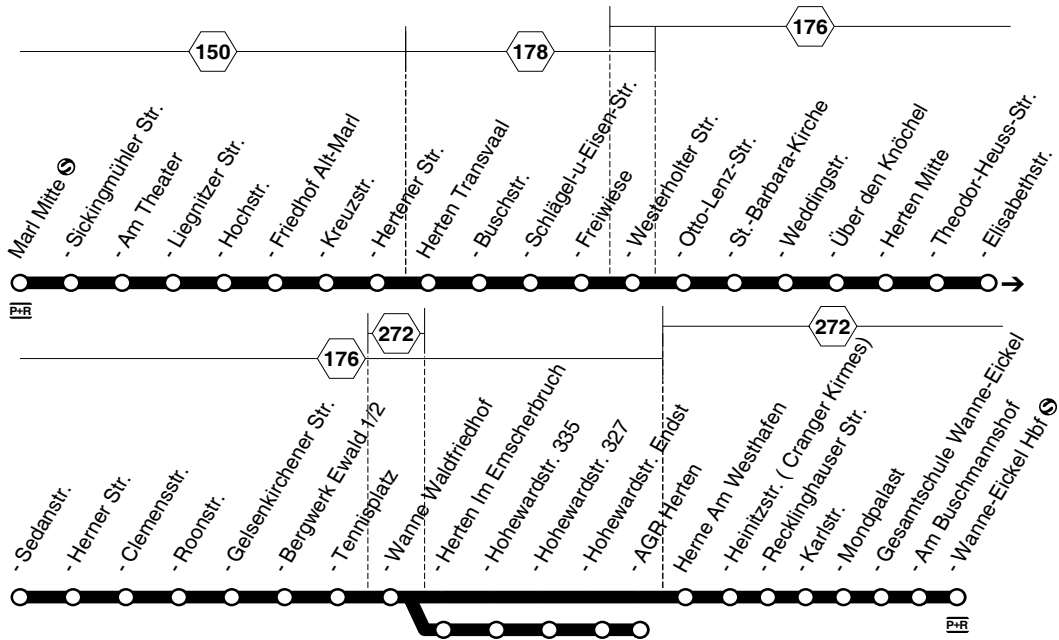

Haltestellen	Abfahrtszeiten										
Marl Mitte ☉	5.04	5.34	6.04	6.34	19.04	19.34	20.04	20.34	21.34		
- Am Theater	07	37	07	37	07	37	07	37	37		
- Liegnitzer Str.	08	38	08	38	08	38	08	38	38		
- Hochstr.	09	39	09	39	09	39	09	39	39		
- Friedhof Alt-Marl	09	39	09	39	09	39	09	39	39		
- Hertener Str.	11	41	11	41	11	41	11	41	41		
Herten Buschstr.	16	46	16	46	16	46	16	46	46		
- Schlägel-und Eisen-Str.	18	48	18	48	18	48	18	48	48		
- Freiwiese	19	49	19	49	19	49	19	49	49		
- Westerholter Str.	21	51	21	51	21	51	21	51	51		
- St.-Barbara-Kirche	23	53	23	53	23	53	23	53	53		
- Weddingstr.	24	54	24	54	24	54	24	54	54		
- Über den Knöchel	25	55	25	55	25	55	25	55	55		
- Herten Mitte an	5.27	5.57	6.28	6.58	19.28	19.57	20.27	20.57	21.57		
- Herten Mitte ab	5.30	6.00	6.31	7.01	alle 19.31	20.02		21.02	22.02	23.02	0.02
- Theodor-Heuss-Str.	31	01	33	03	33	03	03	03	03	03	03
- Sedanstr.	33	03	35	05	30 35	05	05	05	05	05	05
- Herner Str.	33	03	35	05	35	05	05	05	05	05	05
- Clemensstr.	34	04	36	06	Min. 36	06	06	06	06	06	06
- Roonstr.	35	05	37	07	37	07	07	07	07	07	07
- Gelsenkirchener Str.	36	06	38	08	38	08	08	08	08	08	08
- Bergwerk Ewald 1/2	36	06	39	09	39	08	08	08	08	08	08
- Wanne Waldfriedhof (Bstg 1)	5.38	6.08	6.41	7.11	19.41	20.10		21.10	22.10	23.10	0.10
- Wanne Waldfriedhof (Bstg 3)		5.40 5.50	6.20	6.50							
- Im Emscherbruch		41 51	21	51							
- Hohewardstr. 335		41 51	21	51							
- Hohewardstr. 327		42 52	22	52							
- Hohewardstr. Endst.		42 52	22	52							
- AGR Herten		5.45 5.55	6.25	6.55							
Herne Recklinghauser Str.	5.40	6.10	6.44	7.14	19.44	20.12		21.12	22.12	23.12	0.12
- Karlstr.	42	12	46	16	46	14	14	14	14	14	14
- Mondpalast (Bstg 1)	44	14	49	19	49	16	16	16	16	16	16
- Am Buschmannshof (Bstg 1)	47	17	52	22	52	19	19	19	19	19	19
- Wanne-Eickel Hbf ☉ (Bstg 3)	5.51	6.21	6.55	7.25	19.55	20.23		21.23	22.23	23.23	0.23