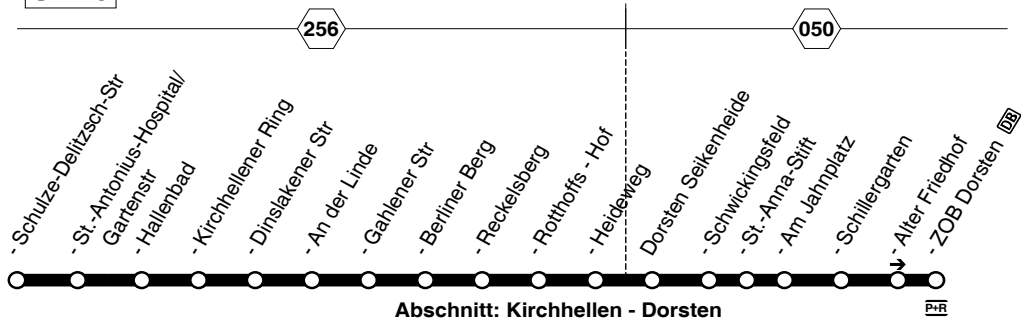

Datteln, Busbf	17 08	18 08	19 08	10 38	12 08	14 08	16 08	18 08	20 08				
Datteln, Südring	17 09	18 09		10 39	12 09	14 09	16 09	18 09	20 09				
Datteln, Vestische Kinderklinik	17 11	18 11		10 41	12 11	14 11	16 11	18 11	20 11				

V SB16

DB BAHN
 Rheinlandbus
SB16
 Essen Hbf - BOT-Hbf - ZOB Berliner Platz -
 Kirchellen - Feldhausen Bf/Movie Park/
 ZOB Dorsten
 und zurück
SB16

V SB16

Abschnitt: Kirchhellen - Dorsten

Abschnitt: Kirchhellen - Movie Park