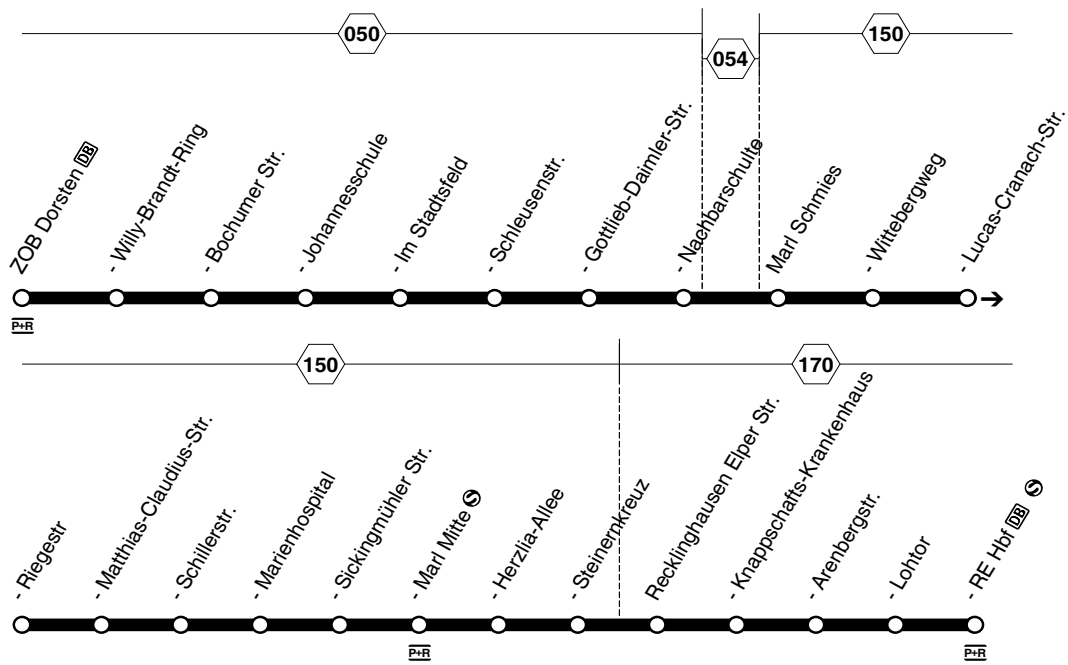

Haltestellen	Abfahrtszeiten									
Dorsten ZOB Dorsten	5.09	5.39	6.07		20.07	20.37	21.07	22.07	23.07	0.07
- Willy-Brandt-Ring	10	40	08		08	38	08	08	08	08
- Bochumer Str.	11	41	09		09	39	09	09	09	09
- Johannesschule	12	42	10		10	40	10	10	10	10
- Im Stadtsfeld	12	42	10		10	40	10	10	10	10
- Schleusenstr.	13	43	11		11	41	11	11	11	11
- Gottlieb-Daimler-Str.	14	44	12		12	42	12	12	12	12
- Nachbarschule	14	44	13		13	43	13	13	13	13
Marl Schmies	16	46	15		15	45	15	15	15	15
- Wittebergweg	17	47	16		16	46	16	16	16	16
- Lucas-Cranach-Str.	18	48	17	alle	17	47	17	17	17	17
- Riegestr.	19	49	18		18	48	18	18	18	18
- Matthias-Claudius-Str.	21	51	20	30	20	49	19	19	19	19
- Schillerstr.	22	52	21		21	50	20	20	20	20
- Marienhospital	23	53	22	Min.	22	51	21	21	21	21
- Sickingmühler Str.	24	54	24		24	53	23	23	23	23
- Marl Mitte ☉		5.27	5.57	6.27	20.27	20.56	21.26	22.26	23.26	0.26
- Marl Mitte ☉	5.00	5.30	6.00	6.30	20.30	21.00	21.30	22.28	23.28	0.28
- Herzlia-Allee	5.03	5.33	6.03	6.33	20.33	03	33	31	31	31
- Steinernkreuz	)	)	)	)	)	05	35	33	33	33
Recklinghausen Elper Str.	)	)	)	)	)	09	39	37	37	37
- Knappschafts- Krankenhaus	5.10	5.40	6.10	6.41	20.41	11	41	39	39	39
- Arenbergstr.	)	)	)	)	)	13	43	41	41	41
- Lohtor	5.13	5.43	6.13	6.44	20.44	16	46	44	44	44
- RE Hbf ☉	5.16	5.46	6.16	6.47	20.47	21.17	21.47	22.45	23.45	0.45