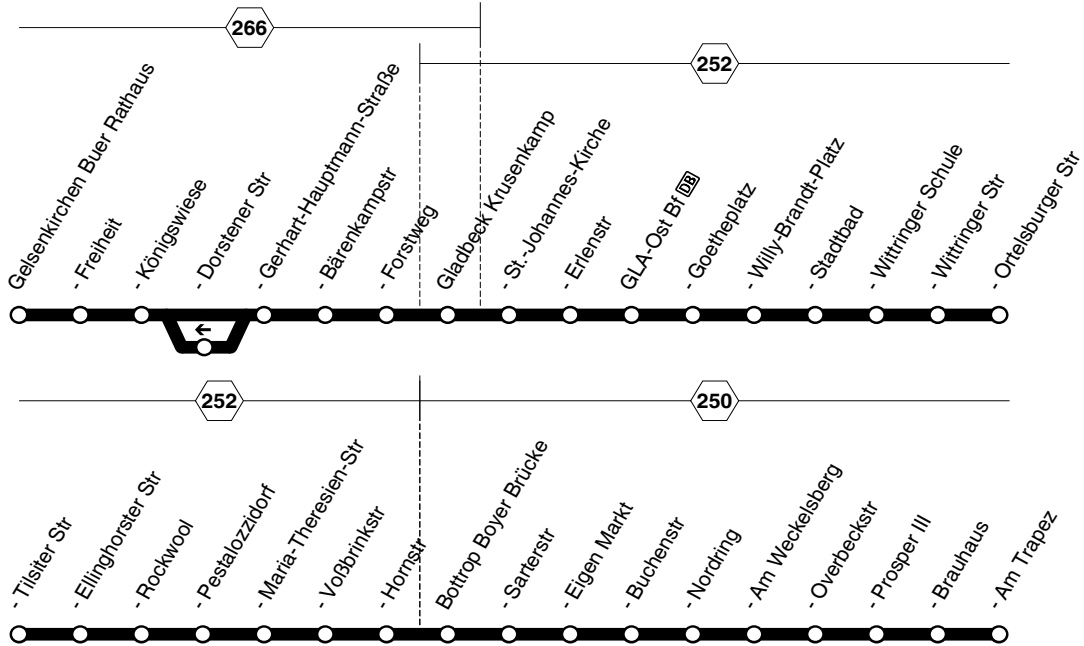

SB36

samstags

sonn- und feiertags

Haltestellen	Abfahrtszeiten							
Bottrop Schulze-Delitzsch-Str.	17.49	21.49	22.49	6.49	21.49	22.49		
- St.-Antonius-Hospital	50	50	50	50	50	50		
- Clemens-Hofbauer-Str.	51	51	51	51	51	51		
- Pelsstr.	52	52	52	52	52	52		
- Papenheide	54	54	54	54	54	54		
- Oberhofstr.	55	55	55	55	55	55		
- Schlagkamp	57	57	57	57	57	57		
- Forststr.	57	57	57	57	57	57		
Gladbeck Holtkampstr.	59	59	59	59	59	59		
- Birkenweg	18.00	alle	22.00	23.00	7.00	alle	22.00	23.00
- Hegestr.	02	02	02	02	02	02	02	
- West Bf	05	60	05	05	05	60	05	05
- Hermannstr.	06	06	06	06	06	06	06	
- Goetheplatz	09	Min.	09	09	09	Min.	09	09
- Oberhof	an	18.11	22.11	23.11	7.11	22.11	23.11	
- Oberhof	ab	18.13	22.13		6.13	7.13	22.13	
- Marktplatz	16	16		16	16		16	
- Helmutstr.	20	20		20	20		20	
- Münsterländer Str.	23	23		23	23		23	
GE Reichenberger Str.	24	24		24	24		24	
- Kärntener Ring	25	25		25	25		25	
- Buerer Str.	26	26		26	26		26	
- Schloß Horst	18.27	22.27		6.27	7.27		22.27	
- Schloß Horst								
- Am Bowengarten								
- Markenstr.								
- Nordsternpark								
- Kranefeldstr.								
- Lockhofstr.								
- Gewerkenstr.								
- Musiktheater								
- Hbf								

SB36

BOT-Kirchhellen - Gladbeck - GE-Hbf

SB36

SB91

SB91

STOAG

GE-Buer Rathaus - Gladbeck - BOT-Eigen
ZOB Berliner Platz - OB-Osterfeld -
Neue Mitte Oberhausen - OB-Hbf
Bero Zentrum

SB91