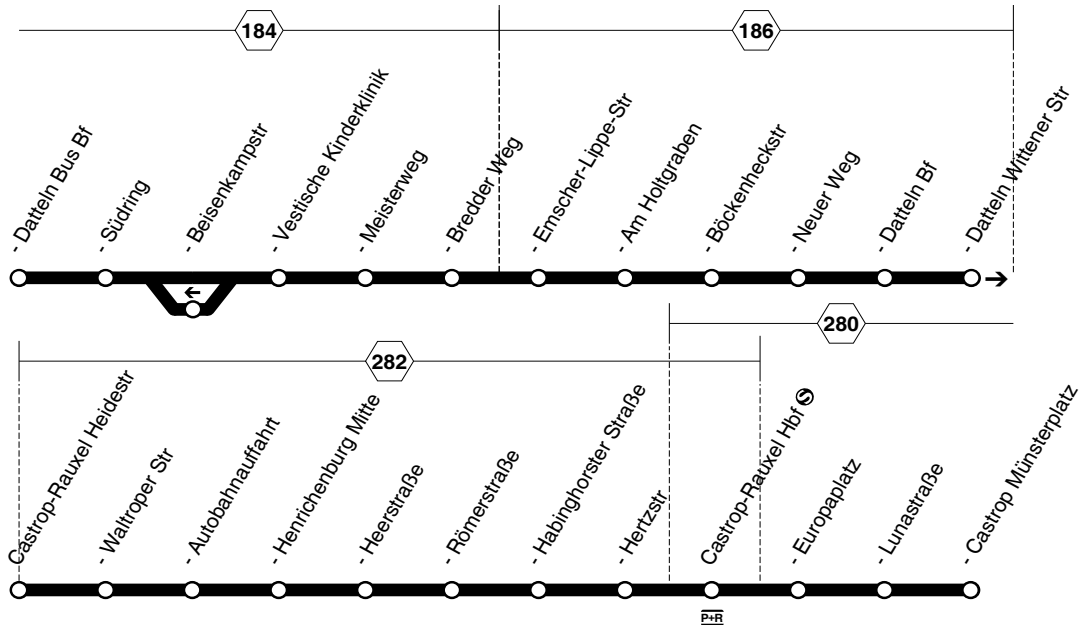

Haltestellen	Abfahrtszeiten										
Datteln Bus Bf	5.06	5.36	6.06	6.33	20.03	21.06	22.06	22.42	23.42		
- Südring	07	37	07	34	04	07	07	44	44		
- Vestische Kinderklinik	08	38	08	36	06	08	08	45	45		
- Meisterweg	09	39	09	37	07	09	09	46	46		
- Bredder Weg	09	39	09	38	08	09	09	46	46		
- Emscher-Lippe-Str.	10	40	10	39	09	10	10	47	47		
- Am Holtgraben	11	41	11	40	10	11	11	48	48		
- Böckenheckstr.	11	41	11	41	11	11	11	49	49		
- Neuer Weg	12	42	12	42	12	12	12	50	50		
- Datteln Bf	13	43	13	43	alle	13	13	51	51		
- Datteln Wittener Str. an	5.15	5.45	6.15	6.45	20.15	21.15	22.15	22.52	23.52		
Castrop-Rauxel Heidestr.	17	47	17	47	30	17	17	53	53		
- Waltroper Str.	18	48	18	48	18	18	18	54	54		
- Autobahnauffahrt	19	49	19	49	Min.	19	19	55	55		
- Henrichenburg Mitte an	5.20	5.50	6.20	6.51	20.21	21.20	22.20	22.56	23.56		
- Henrichenburg Mitte ab	5.22	5.52	6.22	6.52	20.22	21.22	22.22	22.56	23.56		
- Heerstraße	25	55	25	55	25	25	25	58	58		
- Römerstraße	26	56	26	56	26	26	26	59	59		
- Habinghorster Straße	27	57	27	58	28	27	27	23.00	0.00		
- Hertzstr.	28	58	28	59	29	28	28	01	01		
- Hauptbahnhof	31	6.01	31	7.02	32	31	31	03	03		
- Europaplatz	33	03	33	04	34	33	33	23.05	0.05		
- Lunastraße	34	04	34	05	35	34	34				
- Castrop Münsterplatz	5.38	6.08	6.38	7.09	20.39	21.38	22.38