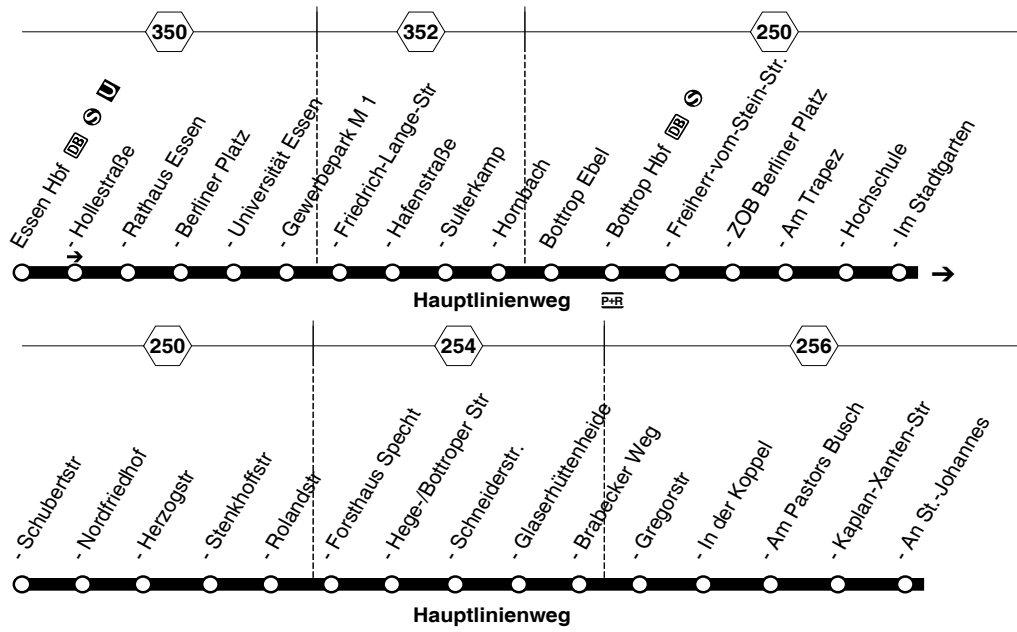

V SB16

DB BAHN
Rheinlandbus
SB16
Essen Hbf - BOT-Hbf - ZOB Berliner Platz -
Kirchellen - Feldhausen Bf/Movie Park/
ZOB Dorsten
und zurück
SB16