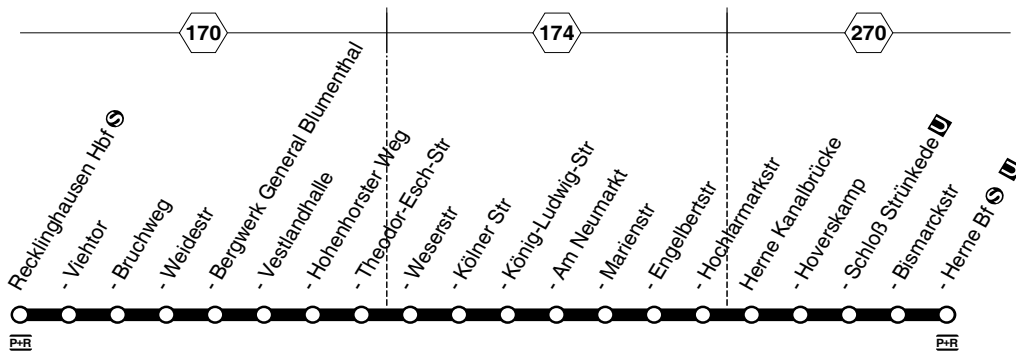

montags bis freitags

Haltestellen	Abfahrtszeiten										
Recklinghausen Hbf	4.10	4.40	5.40	5.50	6.00	6.10	18.50	19.04	20.49	21.17	0.17
- Viehtor	13	43	43	53	03	13	53	07	52	20	20
- Bruchweg	15	45	45	55	05	15	55	09	54	22	22
- Weidestr.	16	46	46	56	06	16	56	10	55	23	23
- Bergw. General Blumenthal	17	47	47	57	07	17	57	11	56	24	24
- Vestlandhalle	17	47	47	57	07	18	58	11	56	24	24
- Hohenhorster Weg	18	48	48	58	08	20	19.00	12	57	25	25
- Theodor-Esch-Str.	19	49	alle	49	59	09	21	alle	01	13	alle
- Weserstr.	20	50	50	6.00	10	22	02	14	59	27	27
- Kölner Str.	22	52	15	52	02	12	24	10	04	16	15
- König-Ludwig-Str.	23	53	53	03	13	25	05	17	21.01	29	30
- Am Neumarkt	25	55	Min.	55	05	15	27	Min.	07	19	Min.
- Marienstr.	26	56	56	06	16	28	08	20	05	33	33
- Engelbertstr.	26	56	56	06	16	29	09	20	05	33	33
- Hochlarmarkstr.	27	57	57	07	17	30	10	21	06	34	34
Herne Kanalbrücke	28	58	58	08	18	31	11	22	07	35	35
- Hoverskamp	29	59	59	09	19	32	12	23	08	36	36
- Schloß Strünkede	30	5.00	6.00	10	20	33	13	24	09	37	37
- Bismarckstr. (Bstg 1)	32	02	02	12	22	35	15	26	11	39	39
- Bf (Bstg 5) an	4.34	5.04	6.04	6.14	6.24	6.37	19.17	19.28	21.13	21.41	0.41

SB20

RE Hbf - RE-Süd - Herne Bf

SB20