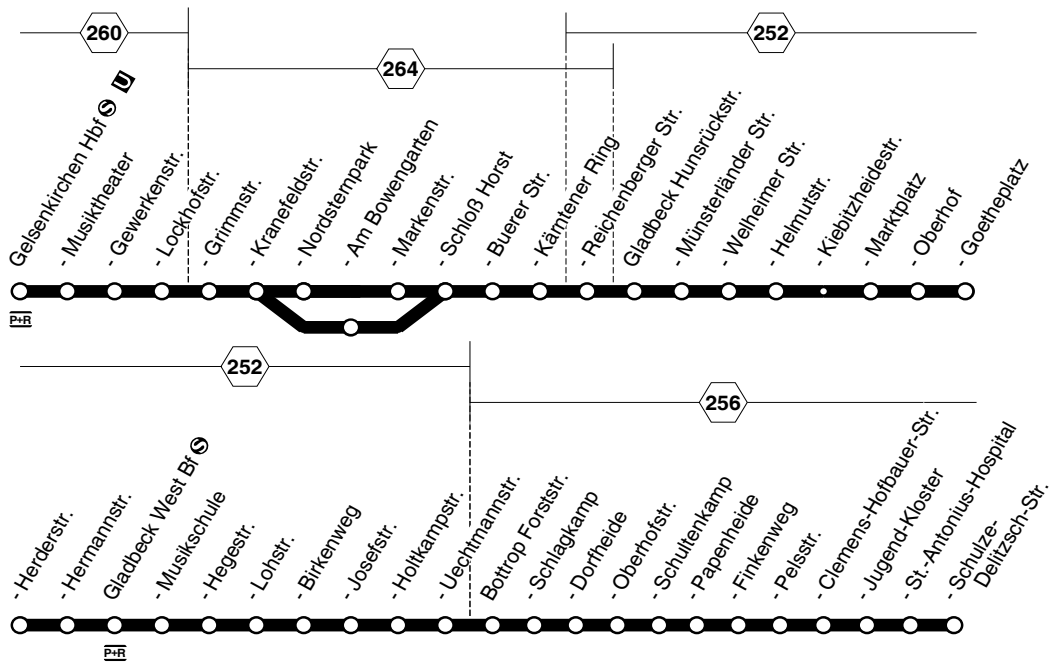

SB36

SB36

**GE Hbf - GE-Horst - Gladbeck -
BOT-Kirchhellen
und zurück**

SB36

SB36

montags bis freitags

Haltestellen	Abfahrtszeiten																	
Gelsenkirchen Hbf ☉	5.34	5.53	6.13	6.33	6.52	7.12	7.33	7.52	8.12	8.33	8.52	9.12	9.33	9.52	10.12	10.33		
- Musiktheater	39	58	18	39	58	18	39	58	18	39	58	18	39	58	18	39		
- Lockhofstr.	5.45	6.04	24	6.45	7.04	24	7.45	8.04	24	8.45	9.04	24	9.45	10.04	24	10.45		
- Kranefeldstr.	6.11	6.31	7.11	7.31	8.11	8.31	9.11	9.31	10.11	10.31								
- Kranefeldstr.	5.52		6.52		7.52		8.52		9.52		10.52							
- Am Bowengarten	5.53		6.53		7.53		8.53		9.53		10.53							
- Nordsternpark		6.12	6.32	7.12	7.32	8.12	8.32	9.12	9.32	10.12	10.32							
- Schloß Horst	5.55	6.15	6.35	6.55	7.15	7.35	7.55	8.15	8.35	8.55	9.15	9.35	9.55	10.15	10.35	10.55		
- Schloß Horst																		
- Buerer Str.	5.57	6.17	6.37	6.57	7.17	7.37	7.57	8.17	8.37	8.57	9.17	9.37	9.57	10.17	10.37	10.57		
- Kärntener Ring	58	18	38	58	18	38	58	18	38	58	18	38	58	18	38	58		
- Reichenberger Str.	59	19	39	59	19	39	59	19	39	59	19	39	59	19	39	59		
Gladbeck Hunsrückstr.	6.00	20	40	7.00	20	40	8.00	20	40	9.00	20	40	10.00	20	40	11.00		
- Welheimer Str.	03	23	43	04	24	44	04	24	44	04	24	44	04	24	44	04		
- Kiebitzheidestr.	06	26	46	07	27	47	07	27	47	07	27	47	07	27	47	07		
- Oberhof an	6.10	6.30	6.50	7.11	7.31	7.51	8.11	8.31	8.51	9.11	9.31	9.51	10.11	10.31	10.51	11.11		
- Oberhof ab	6.16	6.36	6.56	7.14	7.34	7.54	8.14	8.34	8.54	9.14	9.34	9.54	10.14	10.34	10.54	11.14		
- Goetheplatz an	6.19	6.39	6.59	7.17	7.37	7.57	8.17	8.37	8.57	9.17	9.37	9.57	10.17	10.37	10.57	11.17		
- Goetheplatz ab	5.39	5.59	6.19	6.39	6.59	7.17	7.37	7.57	8.17	8.37	8.57	9.17	9.37	9.57	10.17	10.37	10.57	11.17
- Hermannstr.	41	6.01	21	41	7.01	20	40	8.00	20	40	9.00	20	40	10.00	20	40	11.00	20
- West Bf	42	02	22	42	02	22	42	02	22	42	02	22	42	02	22	42	02	22
- Hegestr.	44	04	24	44	04	24	44	04	24	44	04	24	44	04	24	44	04	24
- Lohstr.	45	05	25	45	05	24	44	04	24	44	04	24	44	04	24	44	04	24
- Holtkampstr.	47	07	27	47	07	27	47	07	27	47	07	27	47	07	27	47	07	27
- Uechtmannstr.	48	08	28	48	08	28	48	08	28	48	08	28	48	08	28	48	08	28
Bottrop Forststr.	49	09	29	49	09	29	49	09	29	49	09	29	49	09	29	49	09	29
- Dorfheide	51	11	31	51	11	31	51	11	31	51	11	31	51	11	31	51	11	31
- Oberhofstr.	52	12	32	52	12	32	52	12	32	52	12	32	52	12	32	52	12	32
- Papenheide	54	14	34	54	14	34	54	14	34	54	14	34	54	14	34	54	14	34
- Jugend-Kloster	57	17	37	57	17	37	57	17	37	57	17	37	57	17	37	57	17	37
- St.-Antonius-Hospital	58	18	38	58	18	38	58	18	38	58	18	38	58	18	38	58	18	38
- Schulze-Deitzsch-Str.	5.59	6.19	6.39	6.59	7.19	7.39	7.59	8.19	8.39	8.59	9.19	9.39	9.59	10.19	10.39	10.59	11.19	11.39

SB36

GE Hbf - GE-Horst - Gladbeck - BOT-Kirchhellen

SB36