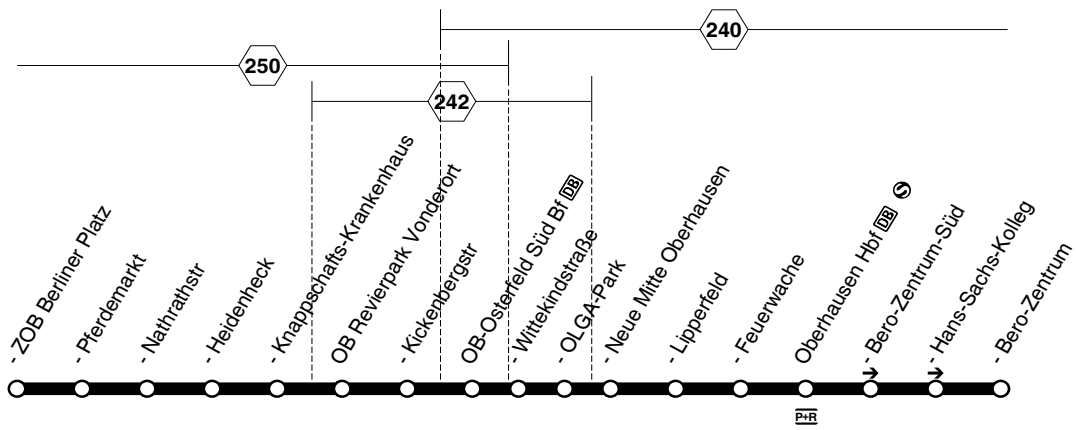

STOAG
RSB
SB91

GE-Buer Rathaus - Gladbeck - BOT-Eigen
ZOB Berliner Platz - OB-Osterfeld -
Neue Mitte Oberhausen - OB-Hbf
Bero Zentrum

Haltestellen	Abfahrtszeiten									
Gelsenkirchen Buer Rathaus	4.59	5.29	5.57	18.17	18.37	18.57	19.34	22.34		
- Freiheit	5.01	31	59	19	39	59	36	36		
- Königswiese	03	33	6.01	21	41	19.01	38	38		
- Bärenkampstr.	06	36	04	24	44	04	41	41		
Gladbeck Krusenkamp	09	39	07	27	47	07	44	44		
- Goetheplatz an	5.13	5.43	6.11	18.31	18.51	19.11	19.47	22.47		
- Goetheplatz ab	5.15	5.45	6.13	18.33	18.53	19.13	19.50	22.50		
- Willy-Brandt- Platz	16	46	14	34	54	14	51	51		
- Wittringer Schule	17	47	15	alle	35	55	15	52	52	
- Ortelsburger Str.	19	49	17	37	57	17	54	54		
- Ellinghorster Str.	21	51	19	20	39	59	19	56	56	
- Pestalozzidorf	23	53	21	41	19.01	21	58	58		
- Voßbrinkstr.	24	54	22	Min.	42	02	22	59	59	
Bottrop Boyer Brücke	26	56	24	44	04	24	20.01	alle	23.01	
- Eigen Markt an	5.28	5.58	6.26	18.46	19.06	19.26	20.03	23.03		
- Eigen Markt ab	5.28	5.58	6.27	18.47	19.07	19.27	20.03	30	23.03	
- Buchenstr.	30	6.00	29	49	09	29	04	04		
- Am Weckelsberg	32	02	31	51	11	31	06	Min.	06	
- Prosper III	34	04	33	53	13	33	08	08		
- Am Trapez	36	06	35	55	15	35	10	10		
- ZOB Berliner Platz an	5.38	6.08	6.37	18.57	19.17	19.37	20.12	23.12		
- ZOB Berliner Platz ab	4.45	5.15	5.45	6.00	6.10	6.20	6.30	6.40	19.00	19.20
- Pferdemarkt	47	17	47	02	12	22	32	42	02	22
- Nathrathstr.	48	18	48	03	13	23	33	43	alle	03
- Knappschafts-KH	51	21	51	06	16	26	36	46	06	26
OB Revierpark Vonderort	53	23	53	08	18	28	38	48	10	08
- Osterfeld Süd Bf.	57	27	57	12	22	32	42	52	12	32
- Neue Mitte (Bstg 2)	5.02	32	6.02	17	27	37	47	57	Min.	17
- Lipperfeld (Bstg 2)	03	33	03	18	28	38	48	58	18	38
- Hbf (Bstg 4)	07	37	07	22	32	42	52	7.02	22	42
- Bero-Zentrum (Bstg 3)	5.12	5.42	6.12	6.27	6.37	6.47	6.57	7.07	19.27	19.47
										19.57
										20.12
										20.27
										20.40
										23.40

SB91

STOAG

GE-Buer Rathaus - Gladbeck - BOT-Eigen
ZOB Berliner Platz - OB-Osterfeld -
Neue Mitte Oberhausen - OB-Hbf
Bero Zentrum

SB91

SB